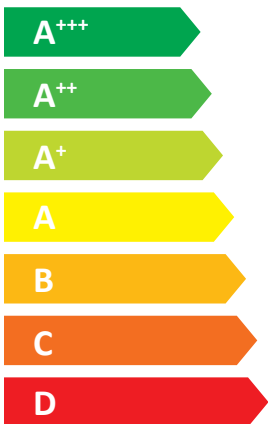

ENERG
енергия · ενεργεια

Dimplex

LA #

55 °C

35 °C

A++

A++

00 dB

58 dB

■ 05
■ **07**
■ 09
kW

■ 04
■ **07**
■ 10
kW