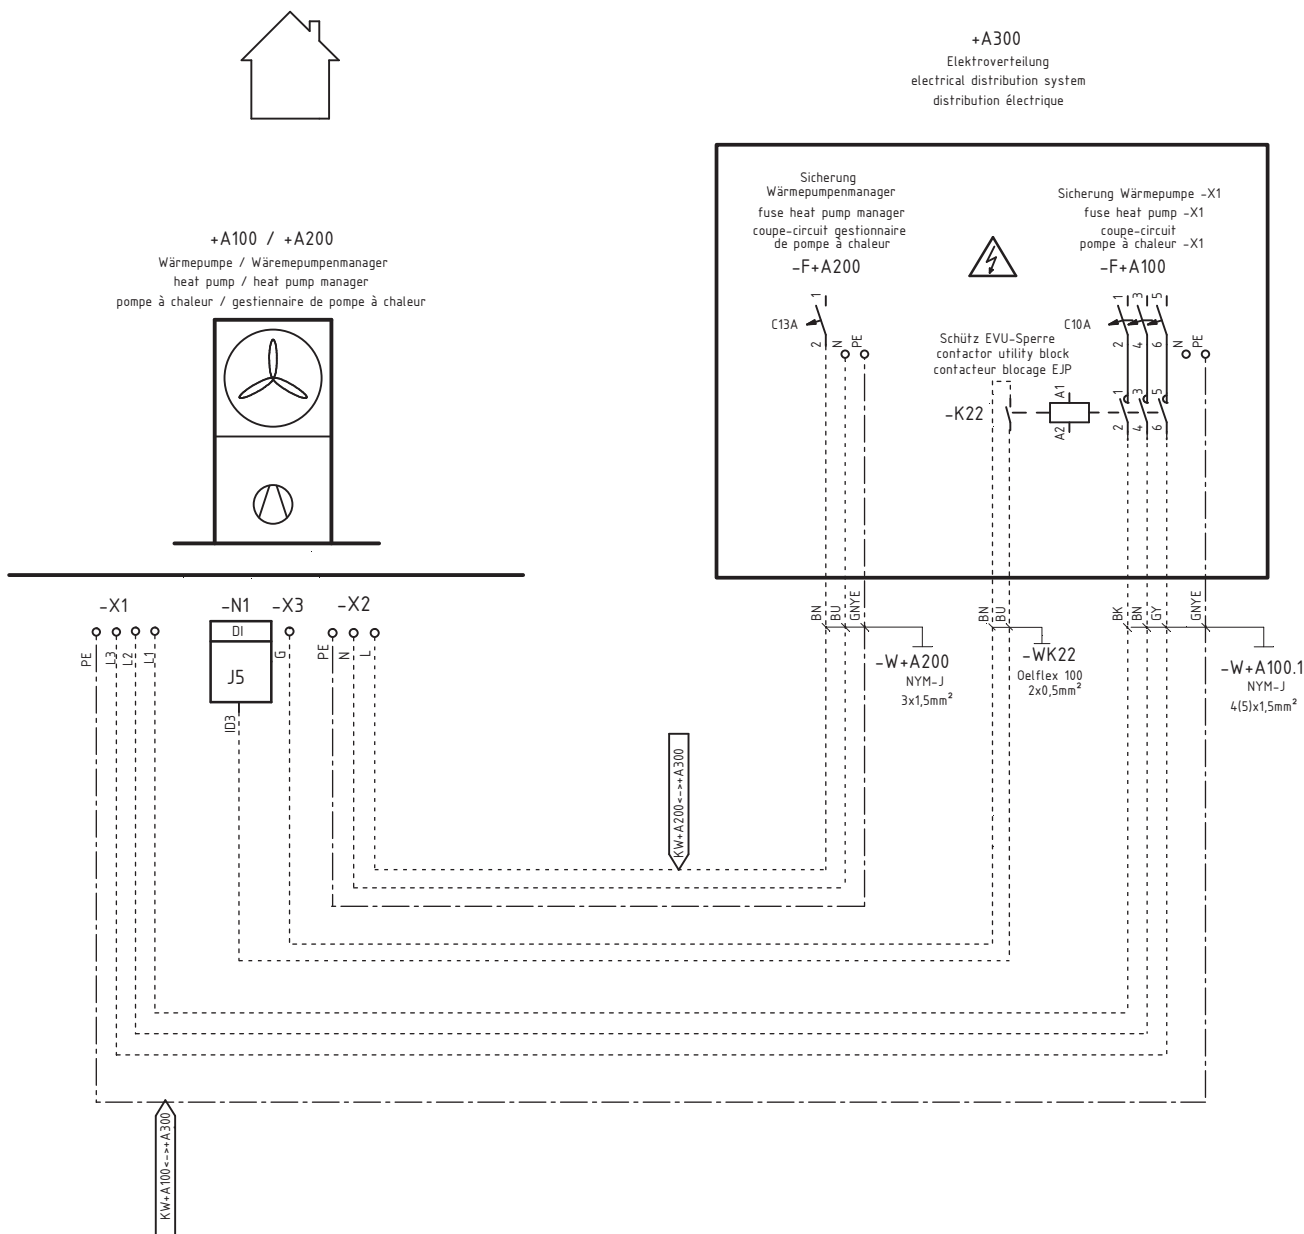

Luft-Wasser-Wärmepumpe

LIK 8TES

1

electrical layout

2

hydraulic

hydraulic 1

plug in

**Glen
Dimplex**
Deutschland

Dimplex