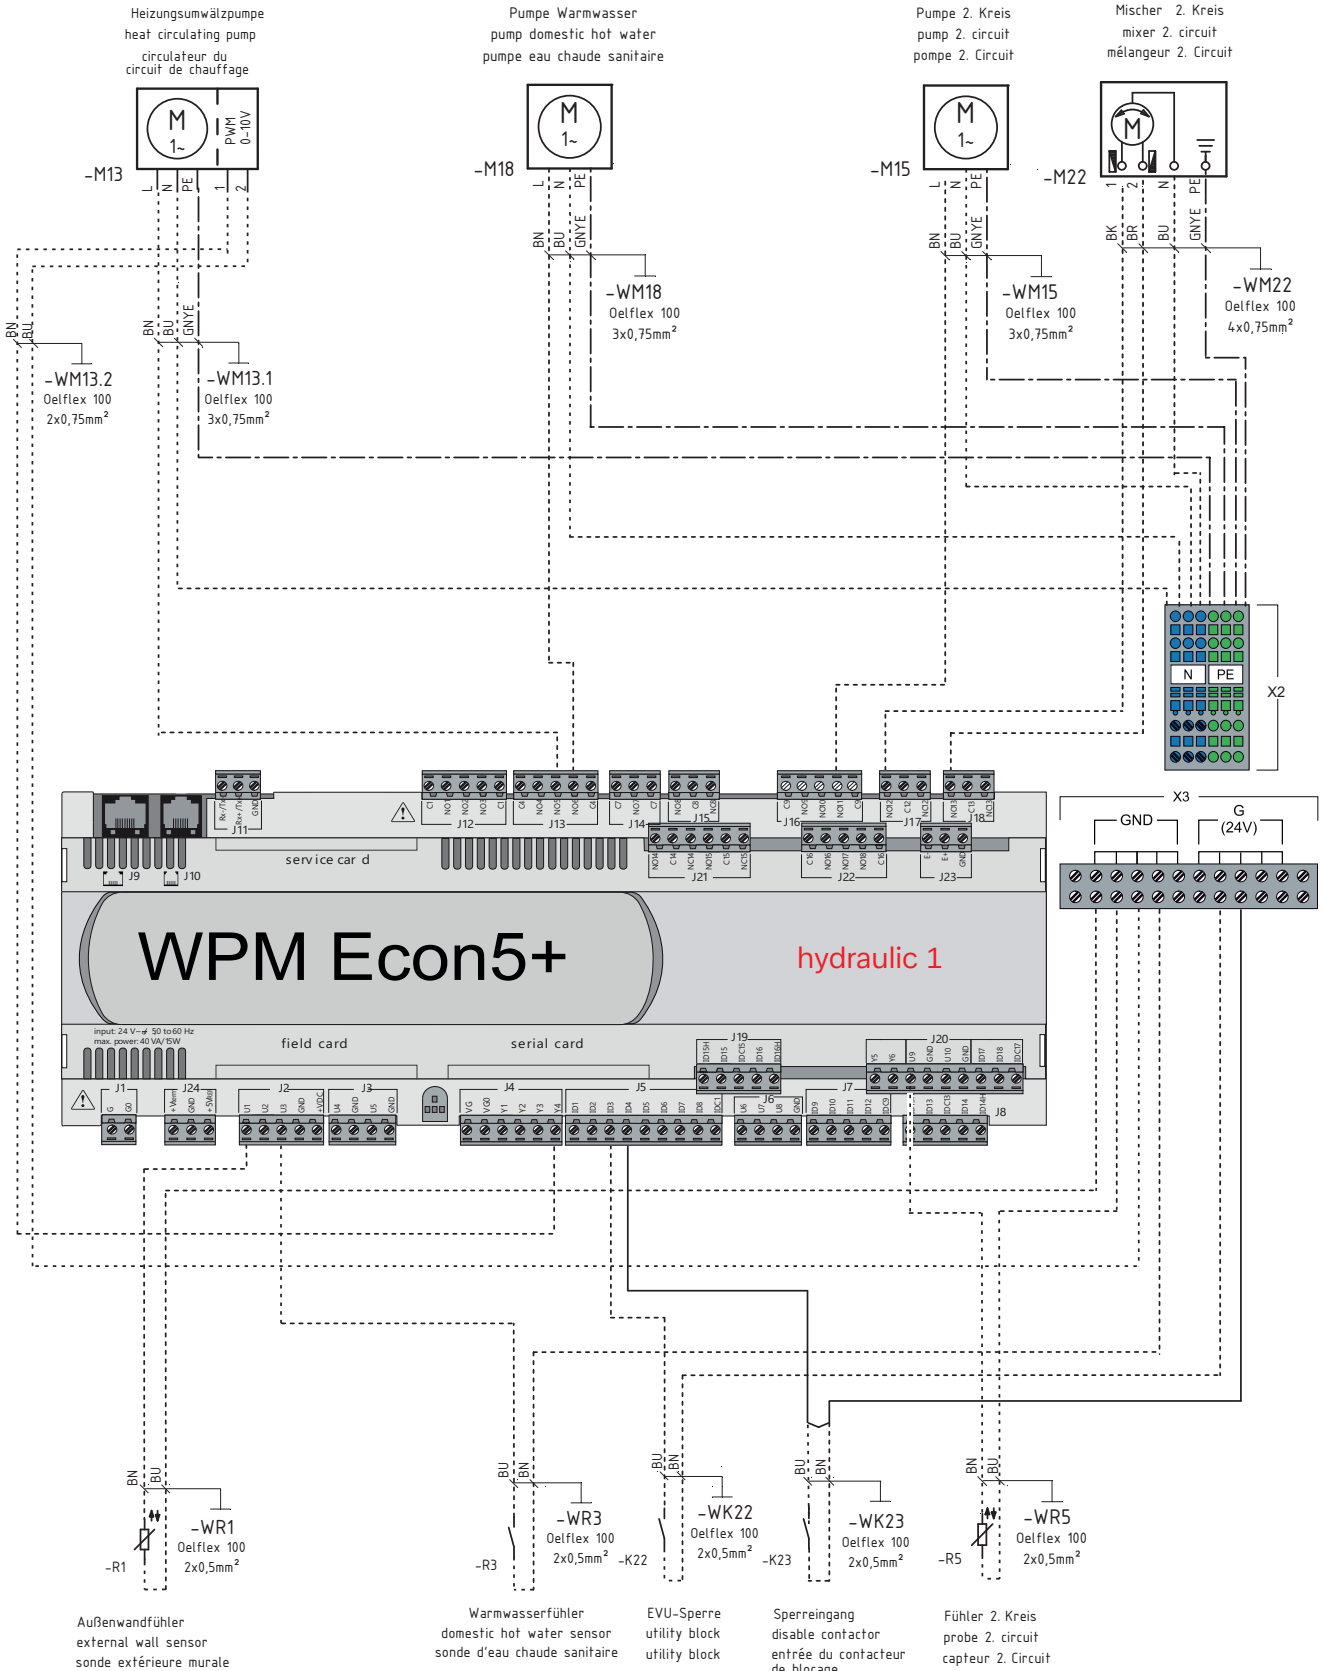

Luft-Wasser-Wärmepumpe

LIK 8TES

1

electrical layout

2

hydraulic

hydraulic 1

plug in

**Glen
Dimplex**
Deutschland

Dimplex