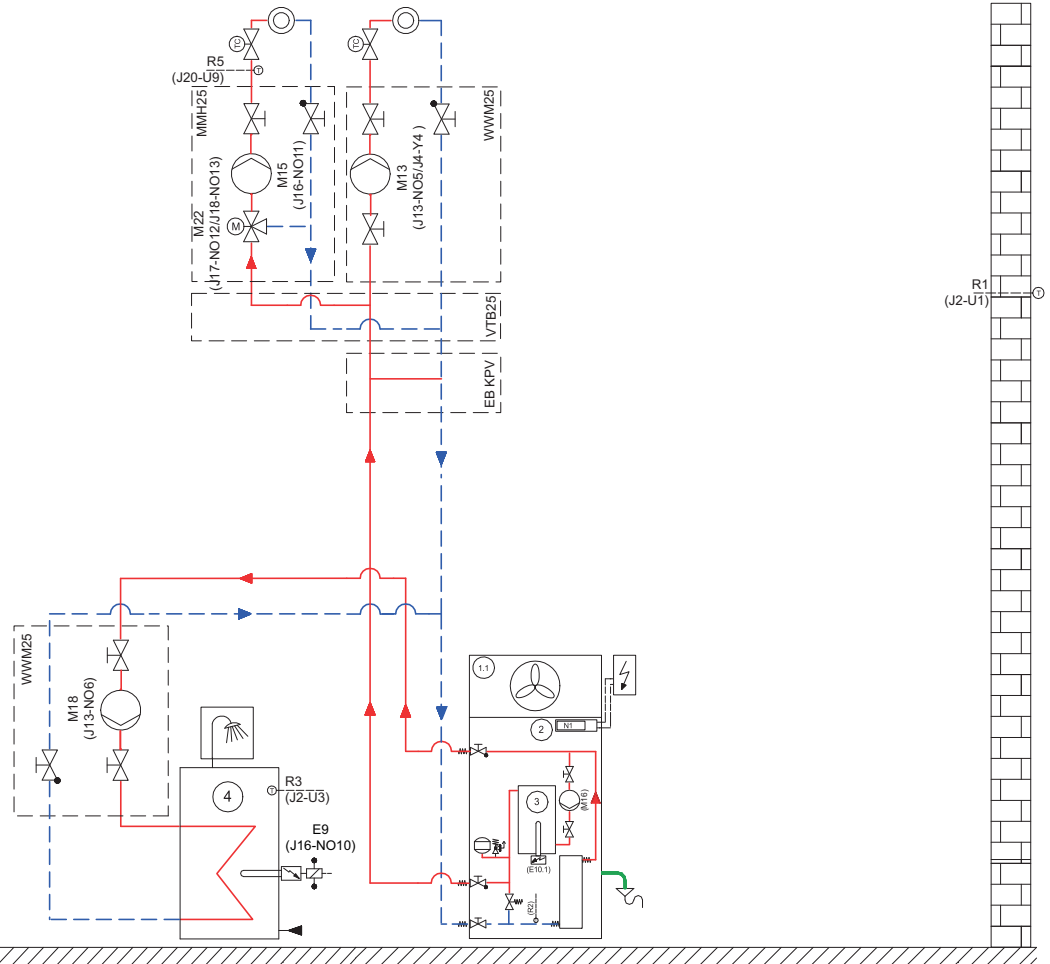

Luft-Wasser-Wärmepumpe

LIK 8TES

1

electrical layout

2

hydraulic

hydraulic 1

plug in

**Glen
Dimplex**
Deutschland

Dimplex