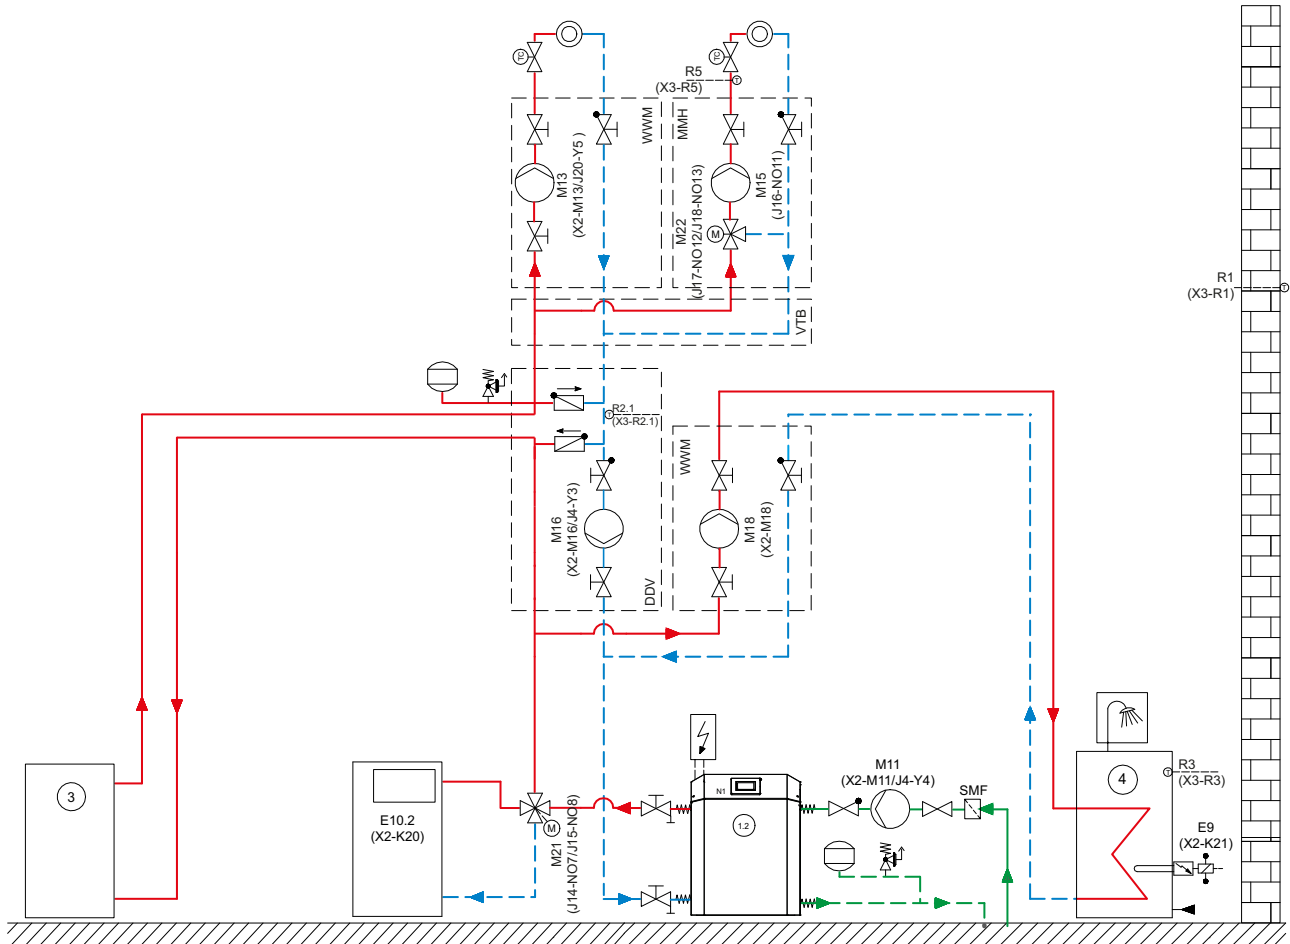

Sole-Wasser-Wärmepumpe

SI 14TU

1

electrical layout

2

hydraulic

hydraulic 1

Teil 1

Teil 2