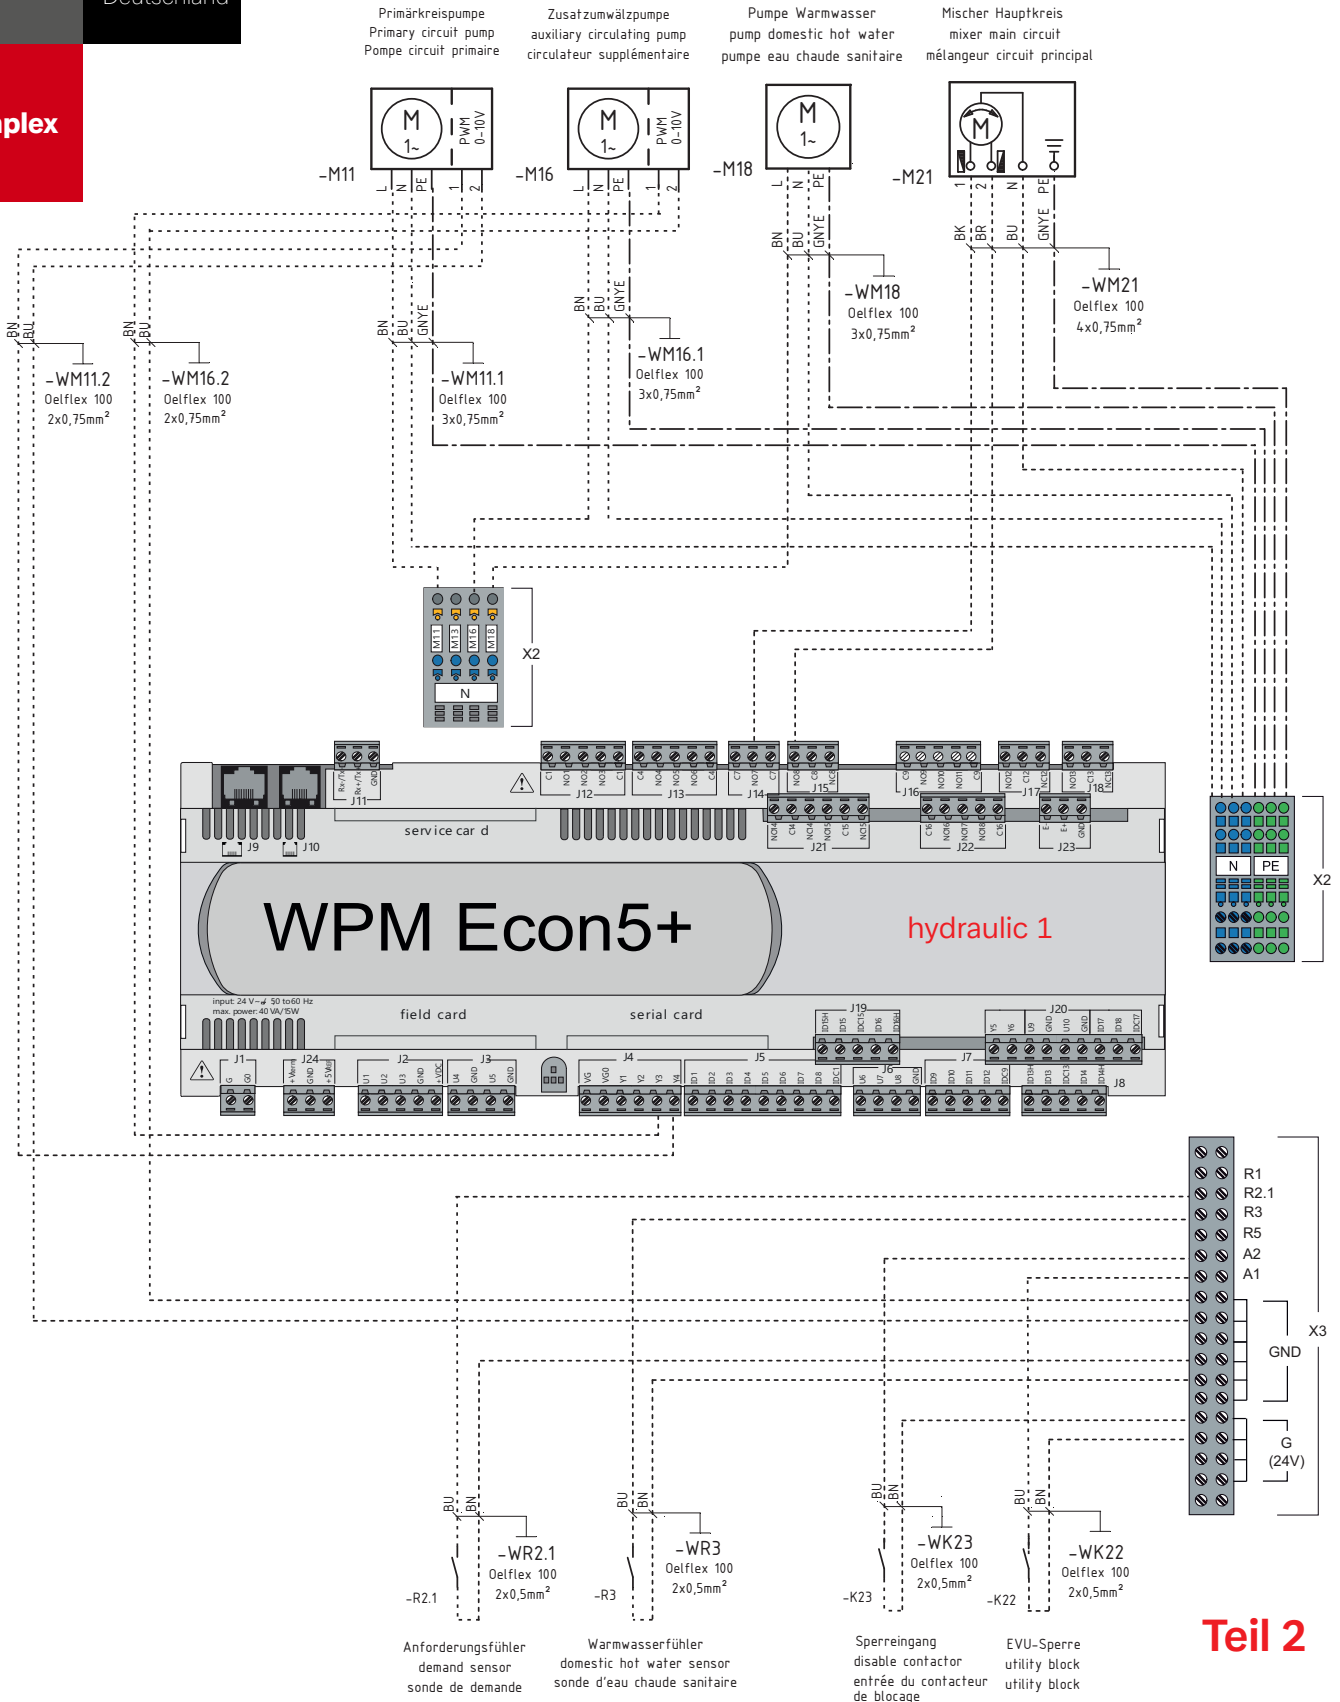

Sole-Wasser-Wärmepumpe

SI 14TU

1

electrical layout

2

hydraulic

hydraulic 1

Teil 1

Teil 2