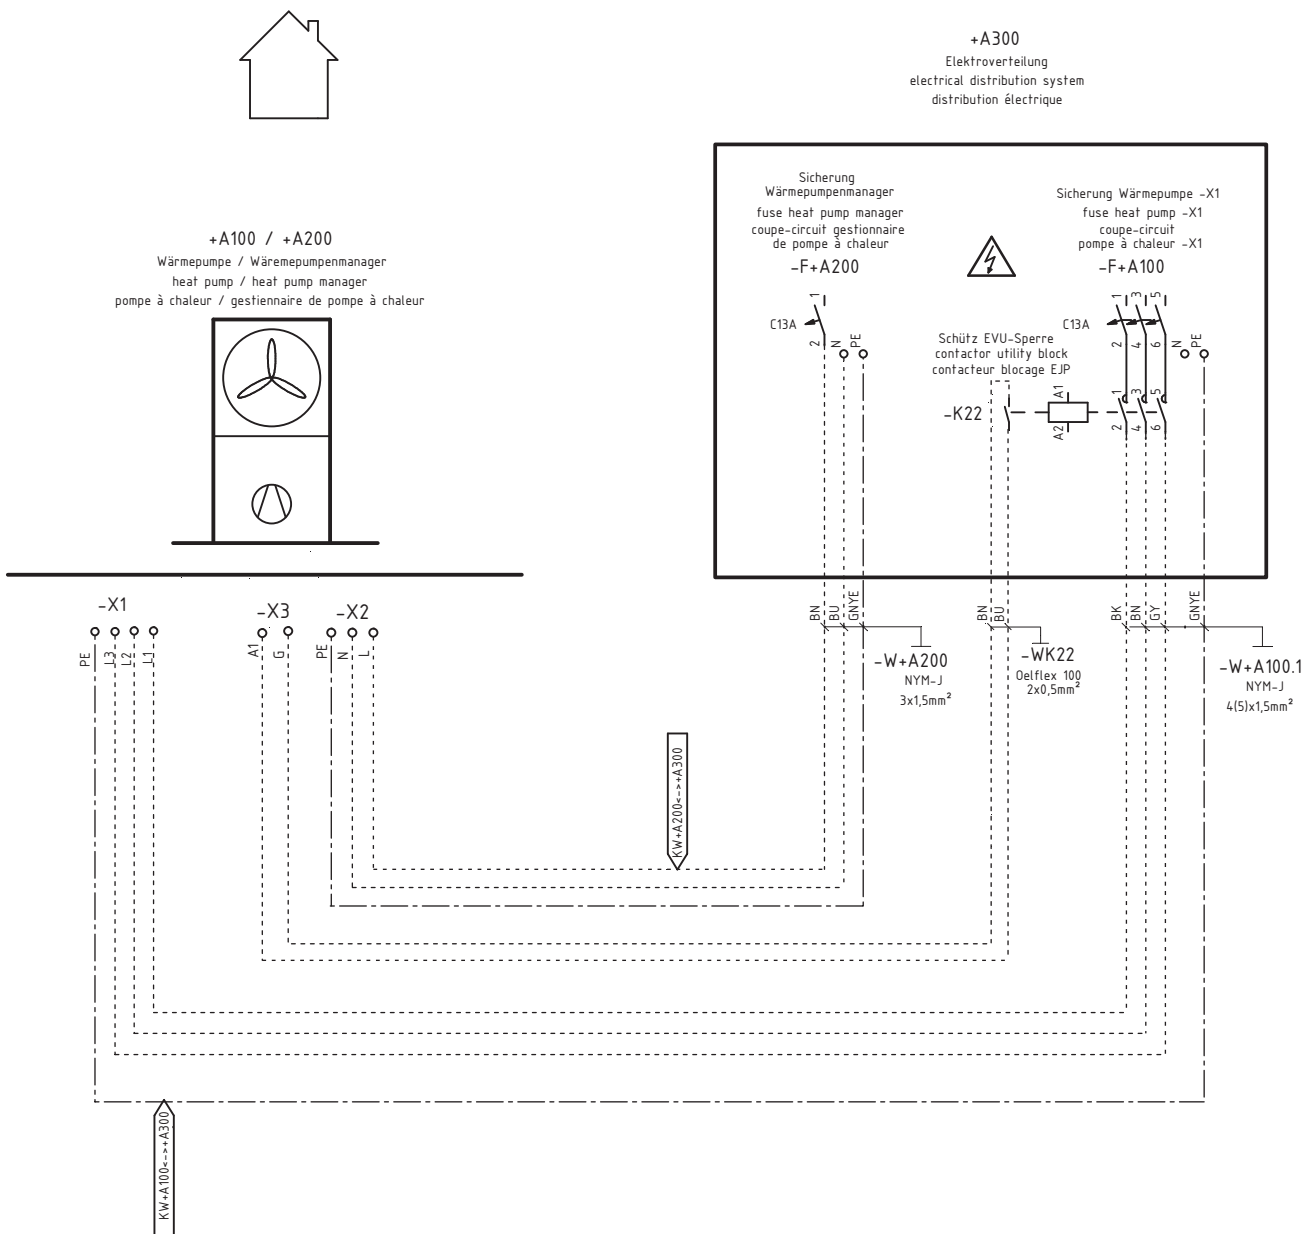

Sole-Wasser-Wärmepumpe

SI 14TU

1

electrical layout

2

hydraulic

hydraulic 1

Teil 1

Teil 2