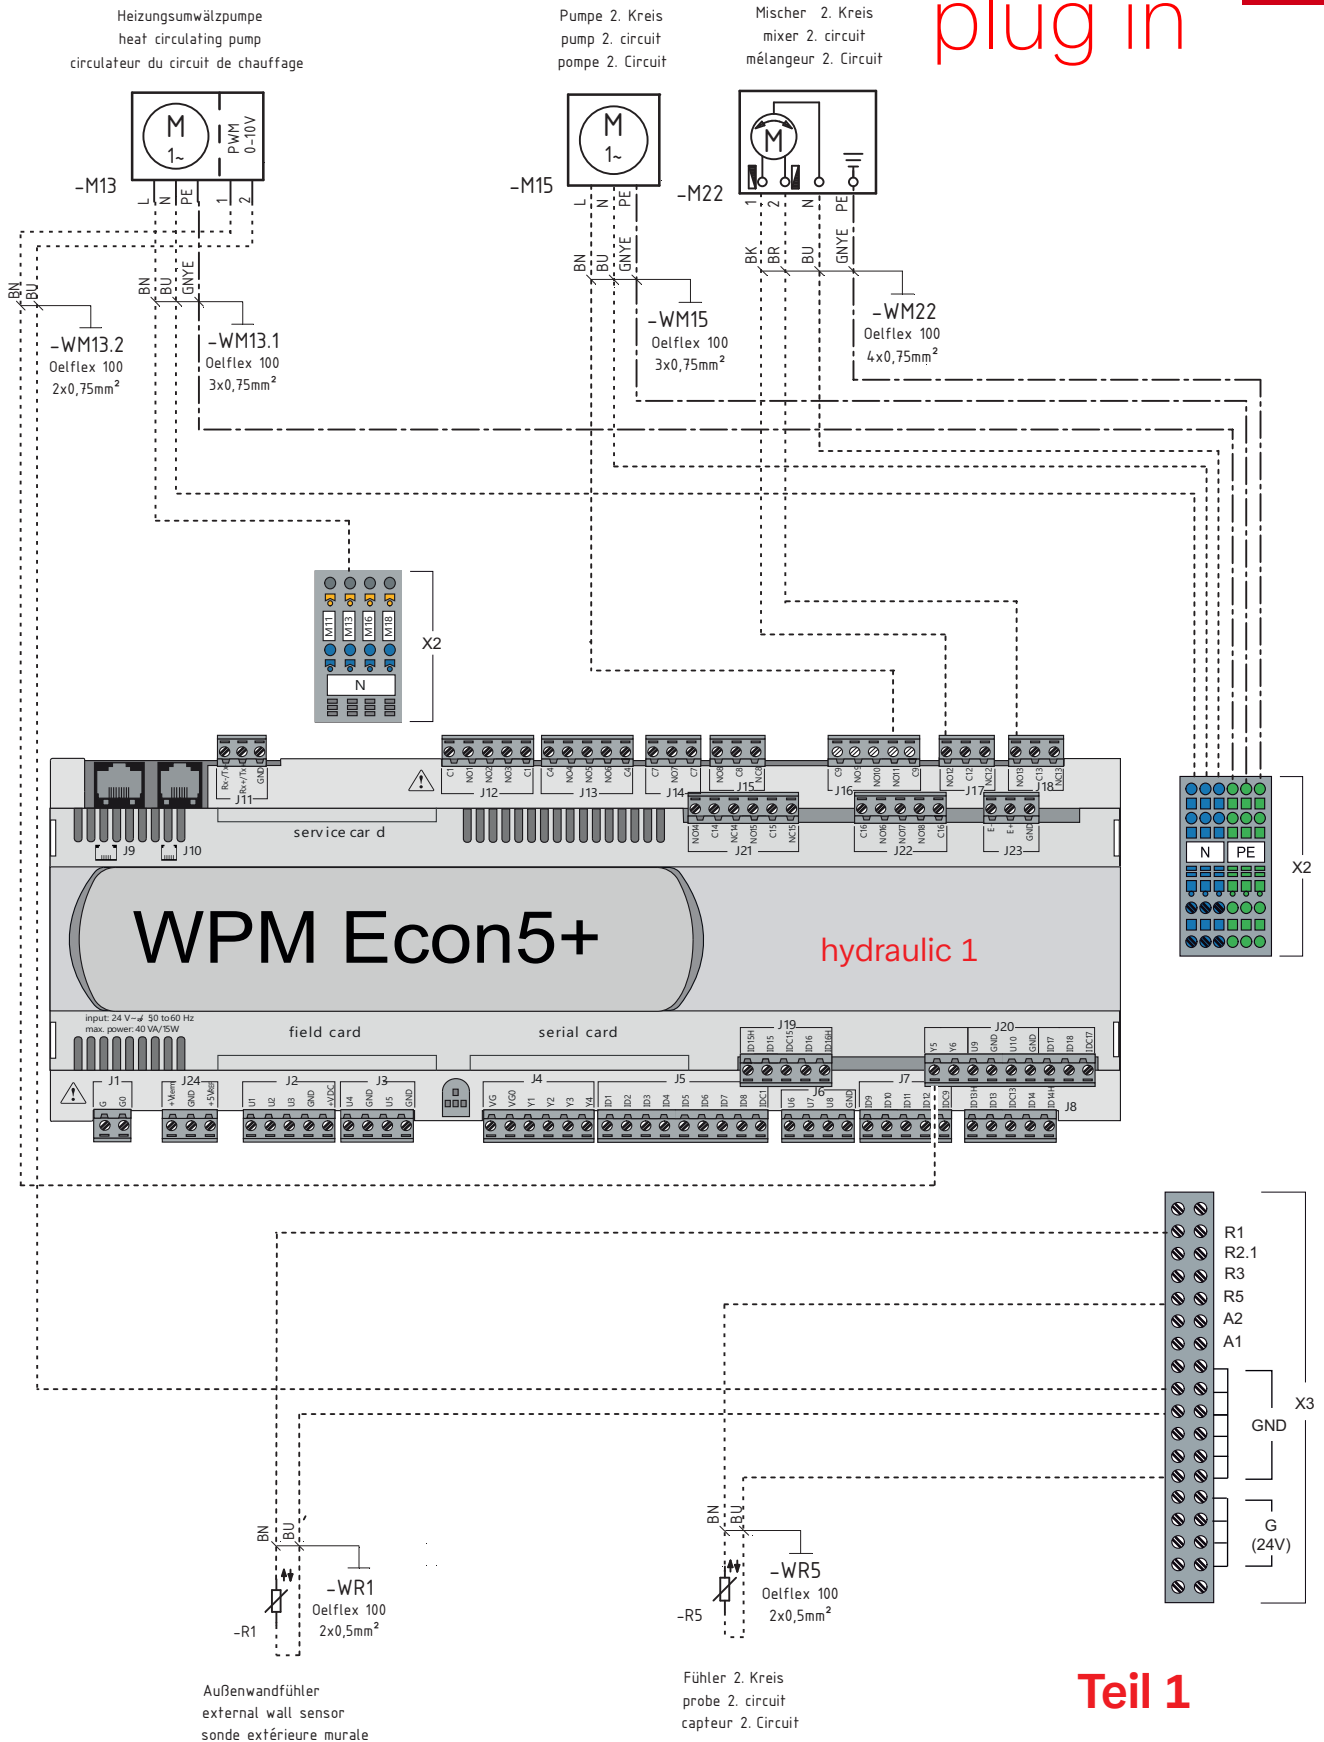

Sole-Wasser-Wärmepumpe

SI 14TU

1

electrical layout

2

hydraulic

hydraulic 1

Teil 1

Teil 2