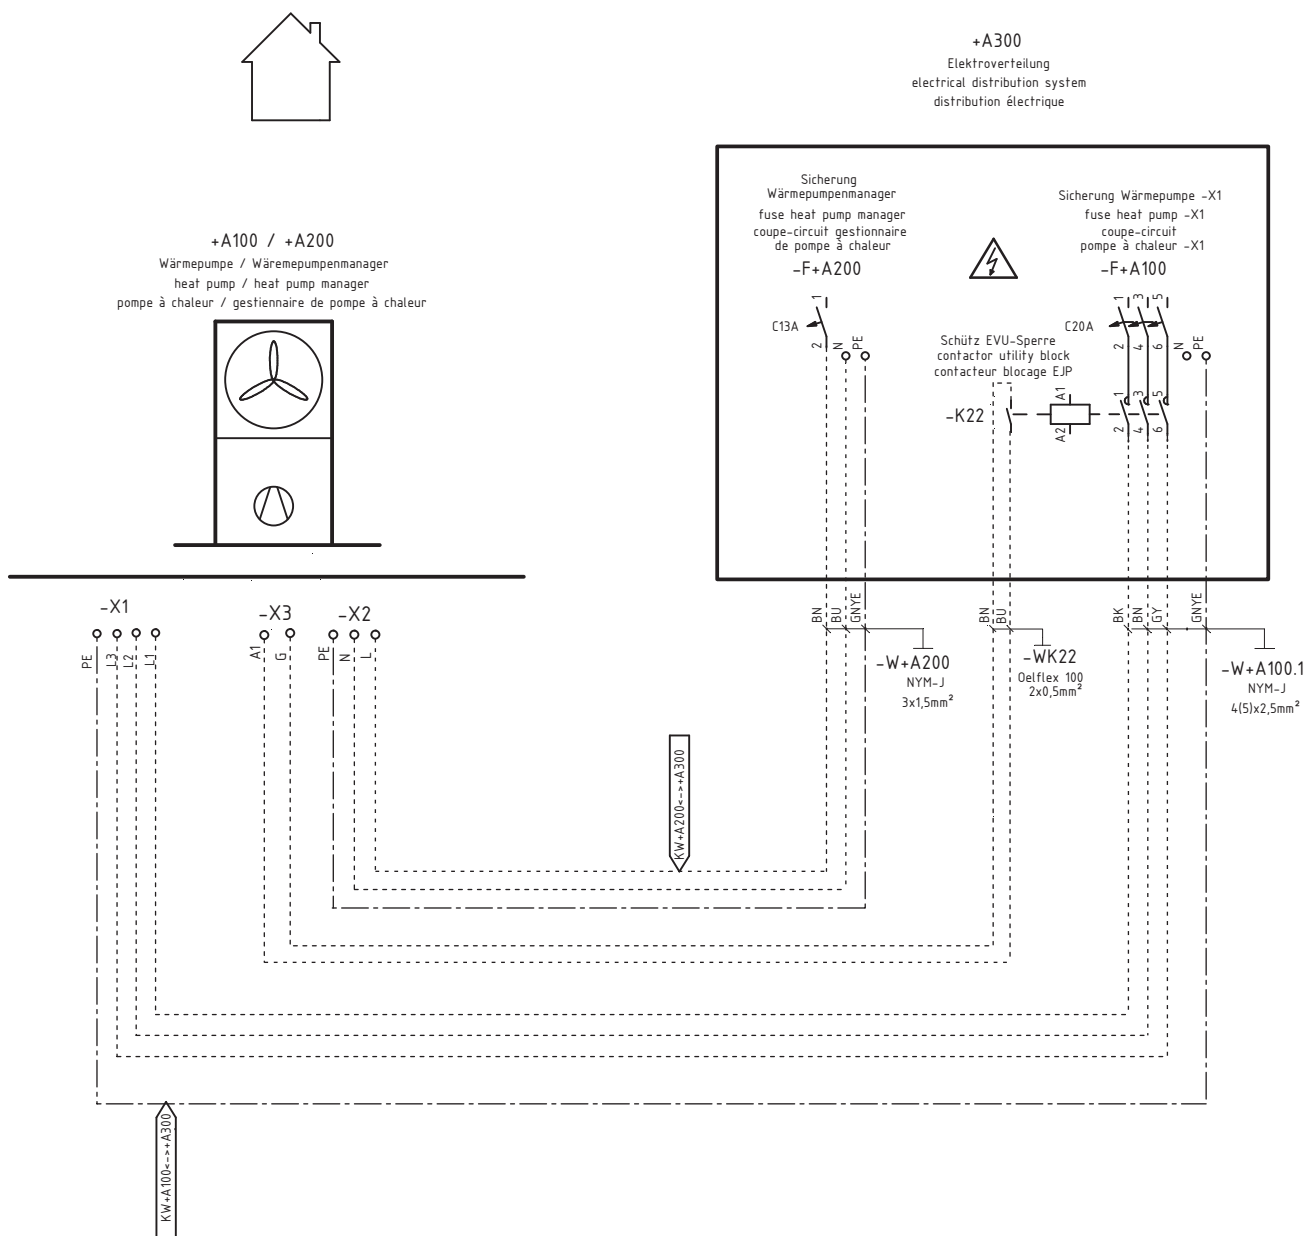

Sole-Wasser-Wärmepumpe

SI 26TU

1

electrical layout

2

hydraulic

hydraulic 1

3

plug in

Teil 1

Teil 2