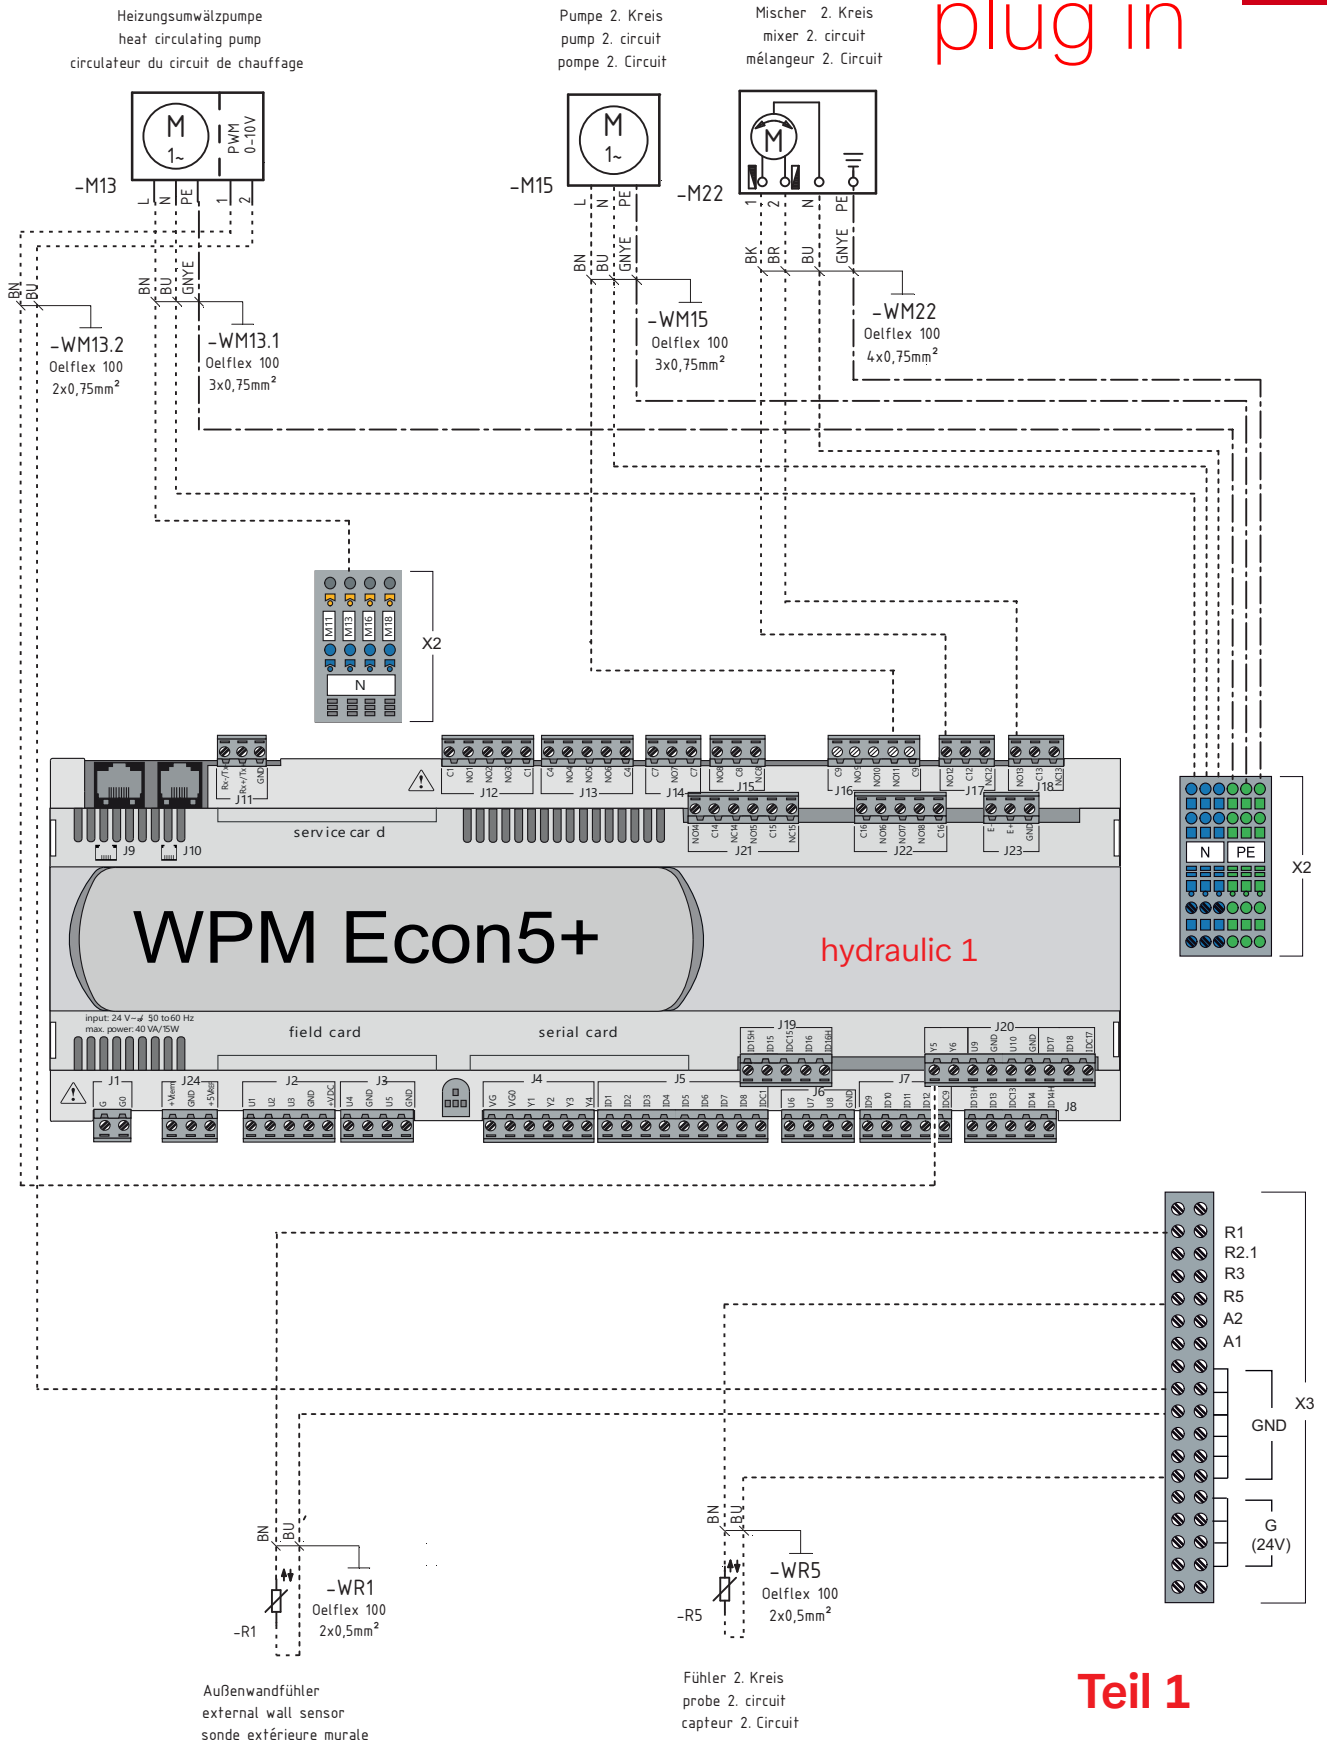

Sole-Wasser-Wärmepumpe

SI 26TU

1

electrical layout

2

hydraulic

hydraulic 1

3

plug in

Teil 1

Teil 2