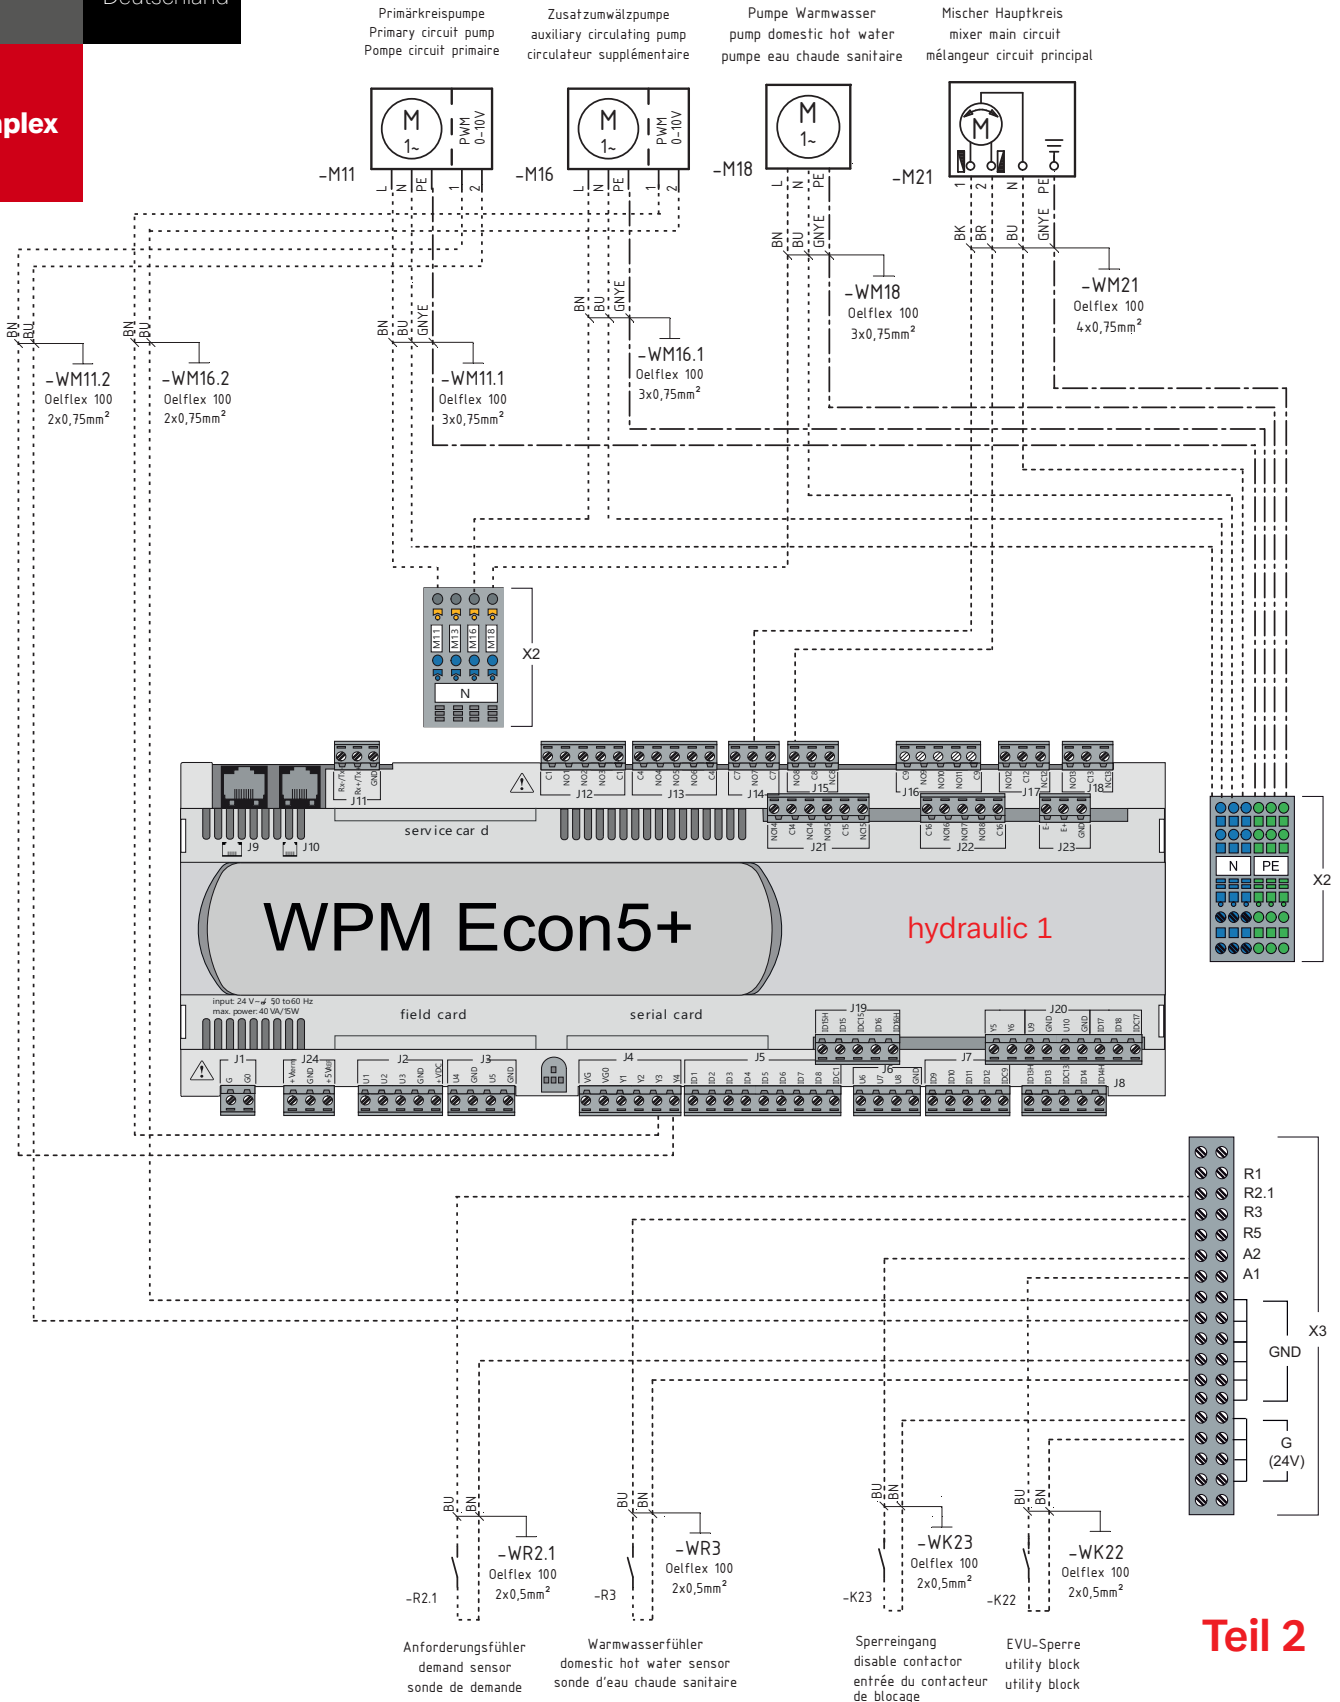

Sole-Wasser-Wärmepumpe

SI 26TU

1

electrical layout

2

hydraulic

hydraulic 1

3

plug in

Teil 1

Teil 2