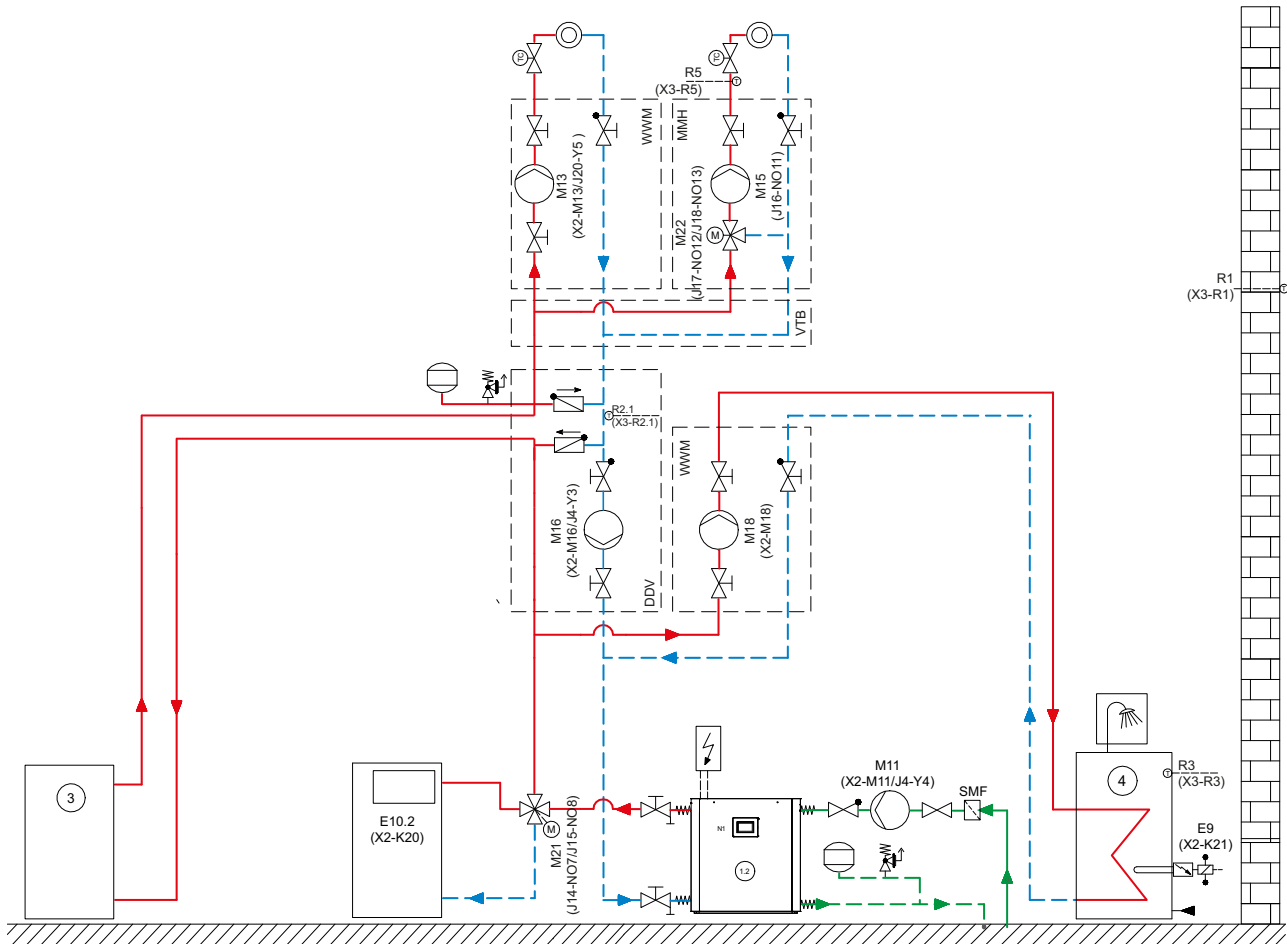

Sole-Wasser-Wärmepumpe

SI 26TU

1

electrical layout

2

hydraulic

hydraulic 1

3

plug in

Teil 1

Teil 2