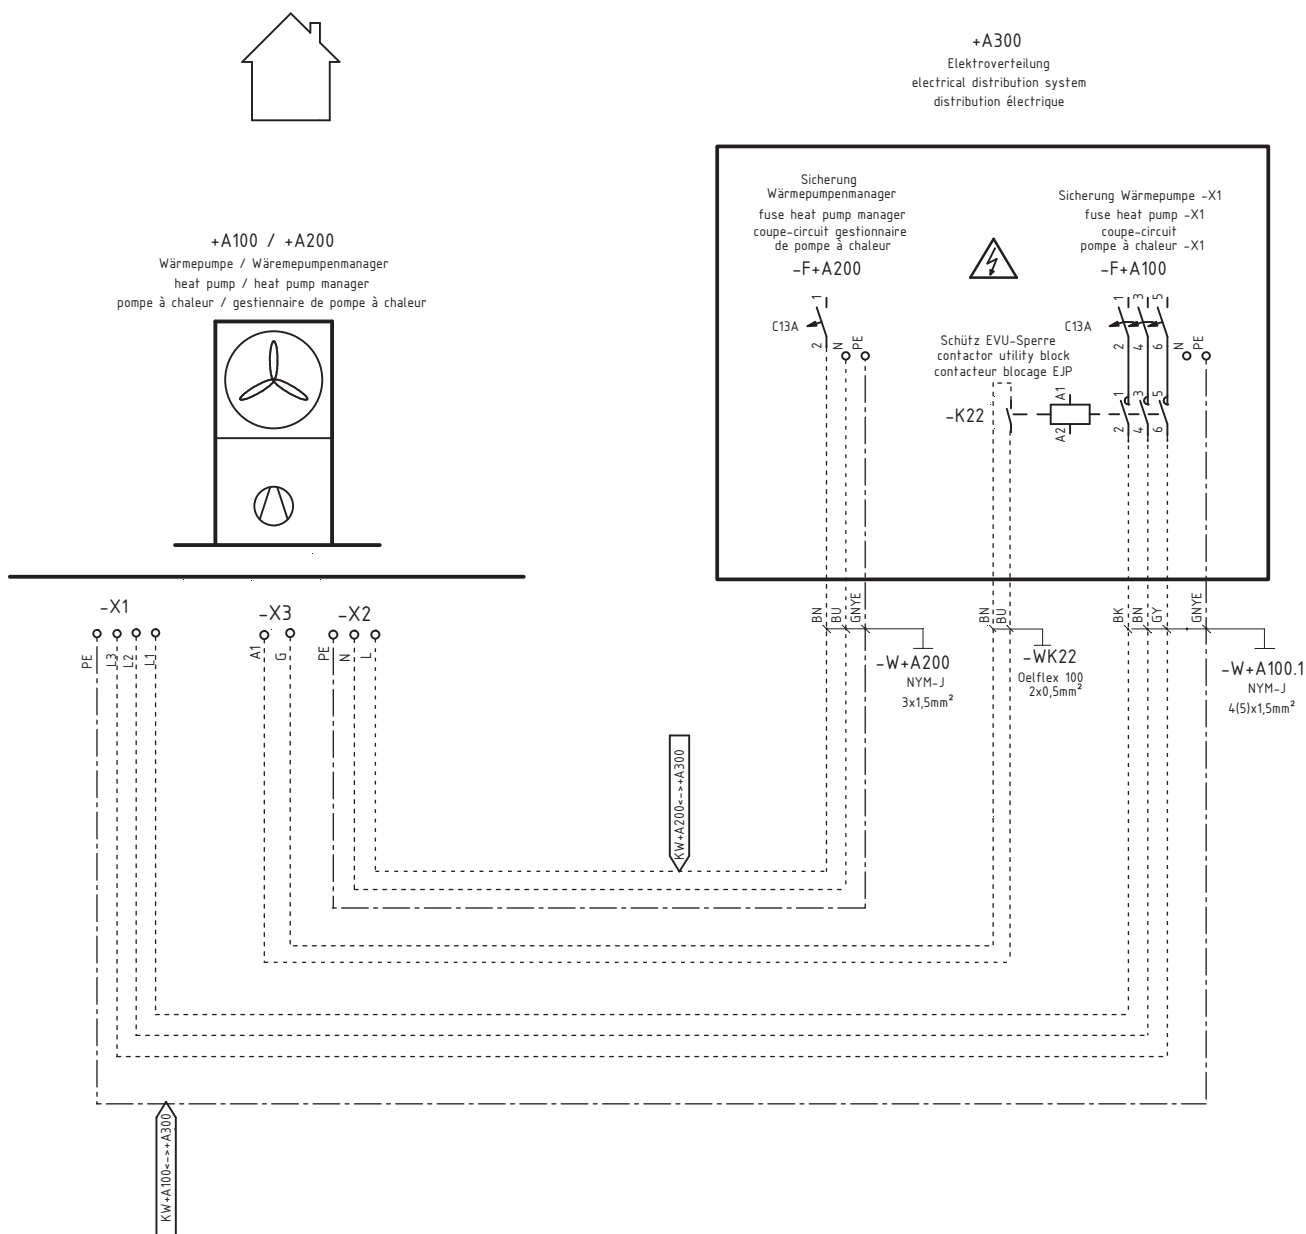

Wasser-Wasser-Wärmepumpe

WI 18TU

1

electrical layout

2

hydraulic

hydraulic 1

Teil 1

Primärkreispumpe
Primary circuit pump
Pompe circuit primaire

Zusatzumwälzpumpe
auxiliary circulating pump
circulateur supplémentaire

Pumpe Warmwasser
pump domestic hot water
pompe eau chaude sanitaire

Mischer Hauptkreis
mixer main circuit
mélangeur circuit principal

Teil 2