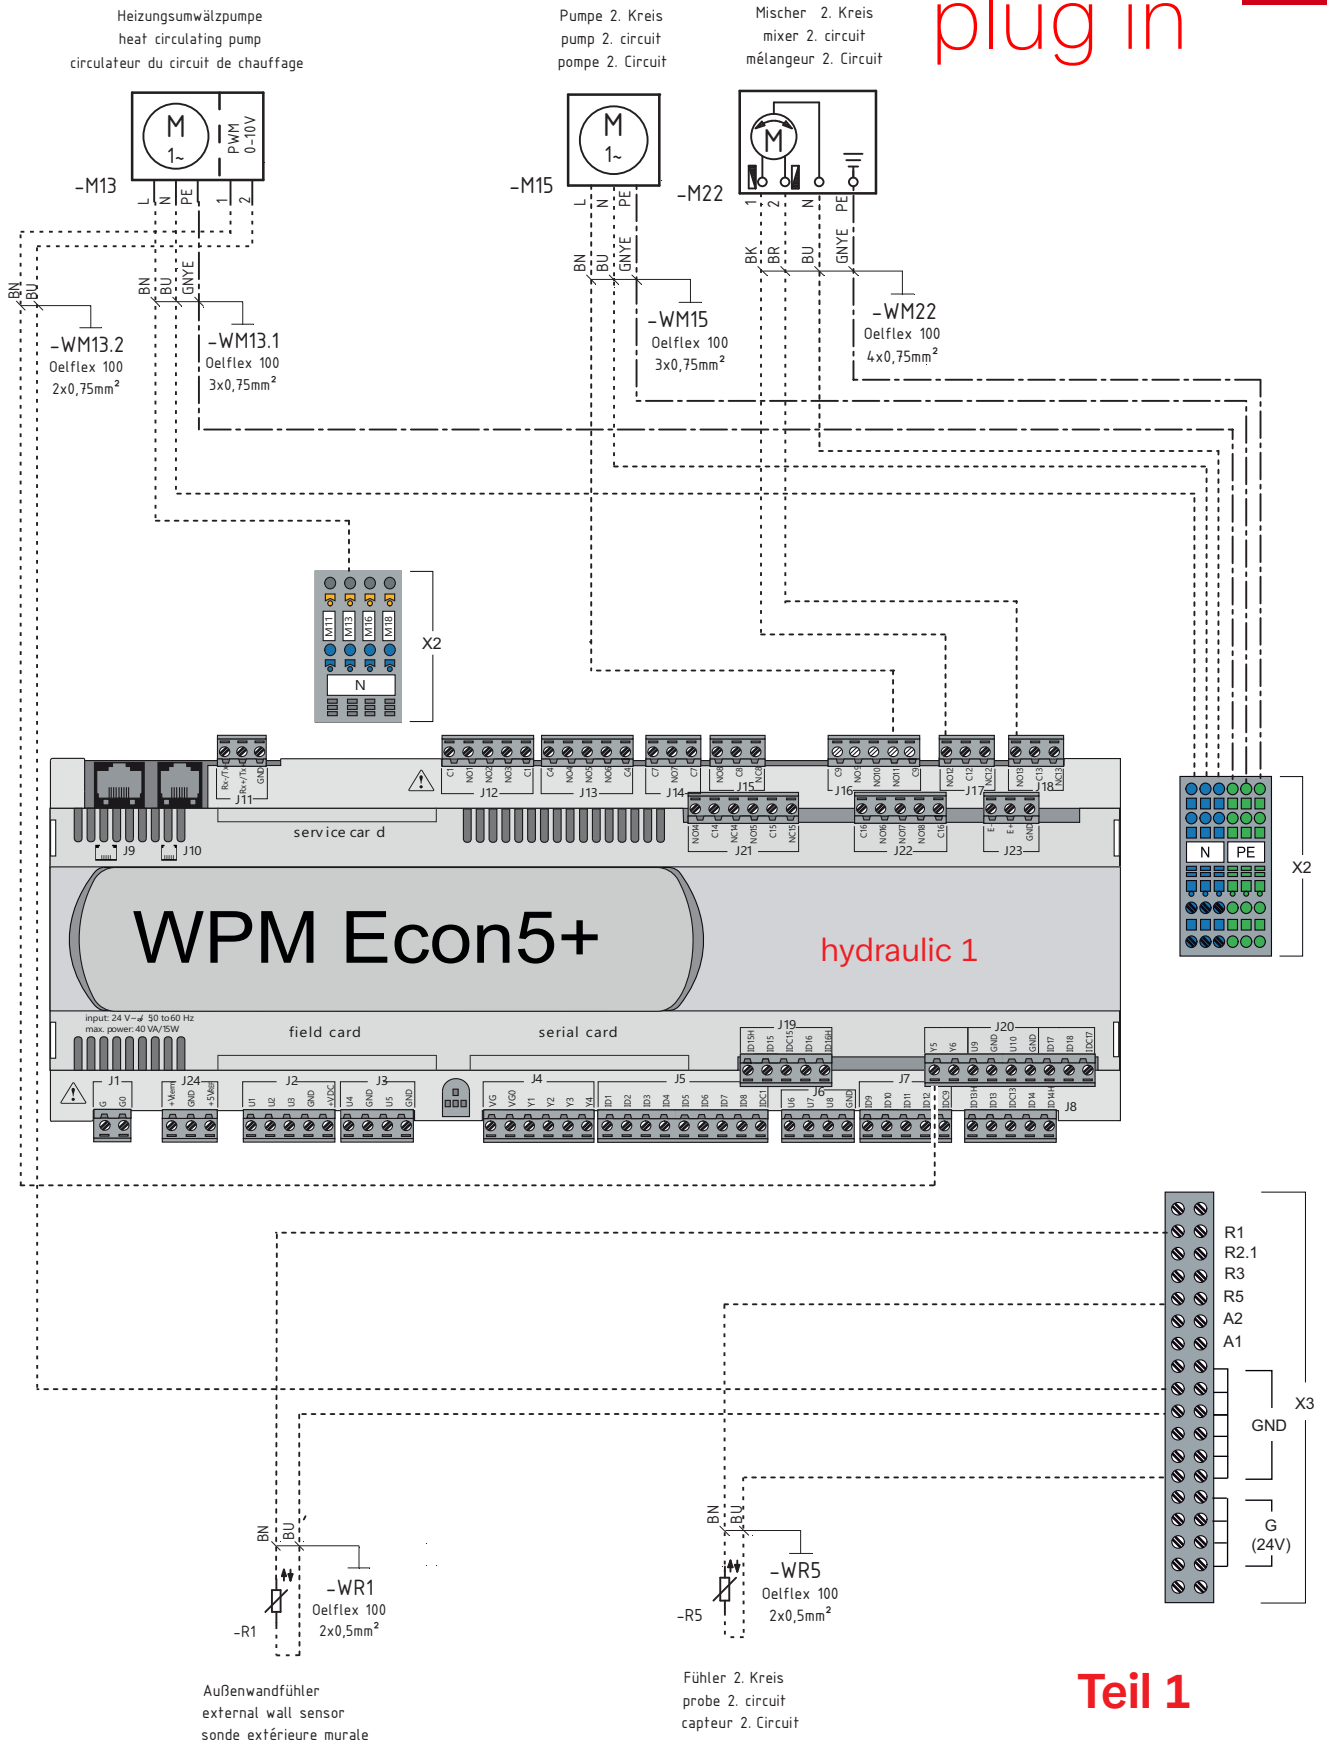

Wasser-Wasser-Wärmepumpe

WI 18TU

1

electrical layout

2

hydraulic

hydraulic 1

Teil 1

Primärkreispumpe
Primary circuit pump
Pompe circuit primaire

Zusatzumwälzpumpe
auxiliary circulating pump
circulateur supplémentaire

Pumpe Warmwasser
pump domestic hot water
pompe eau chaude sanitaire

Mischer Hauptkreis
mixer main circuit
mélangeur circuit principal

Teil 2