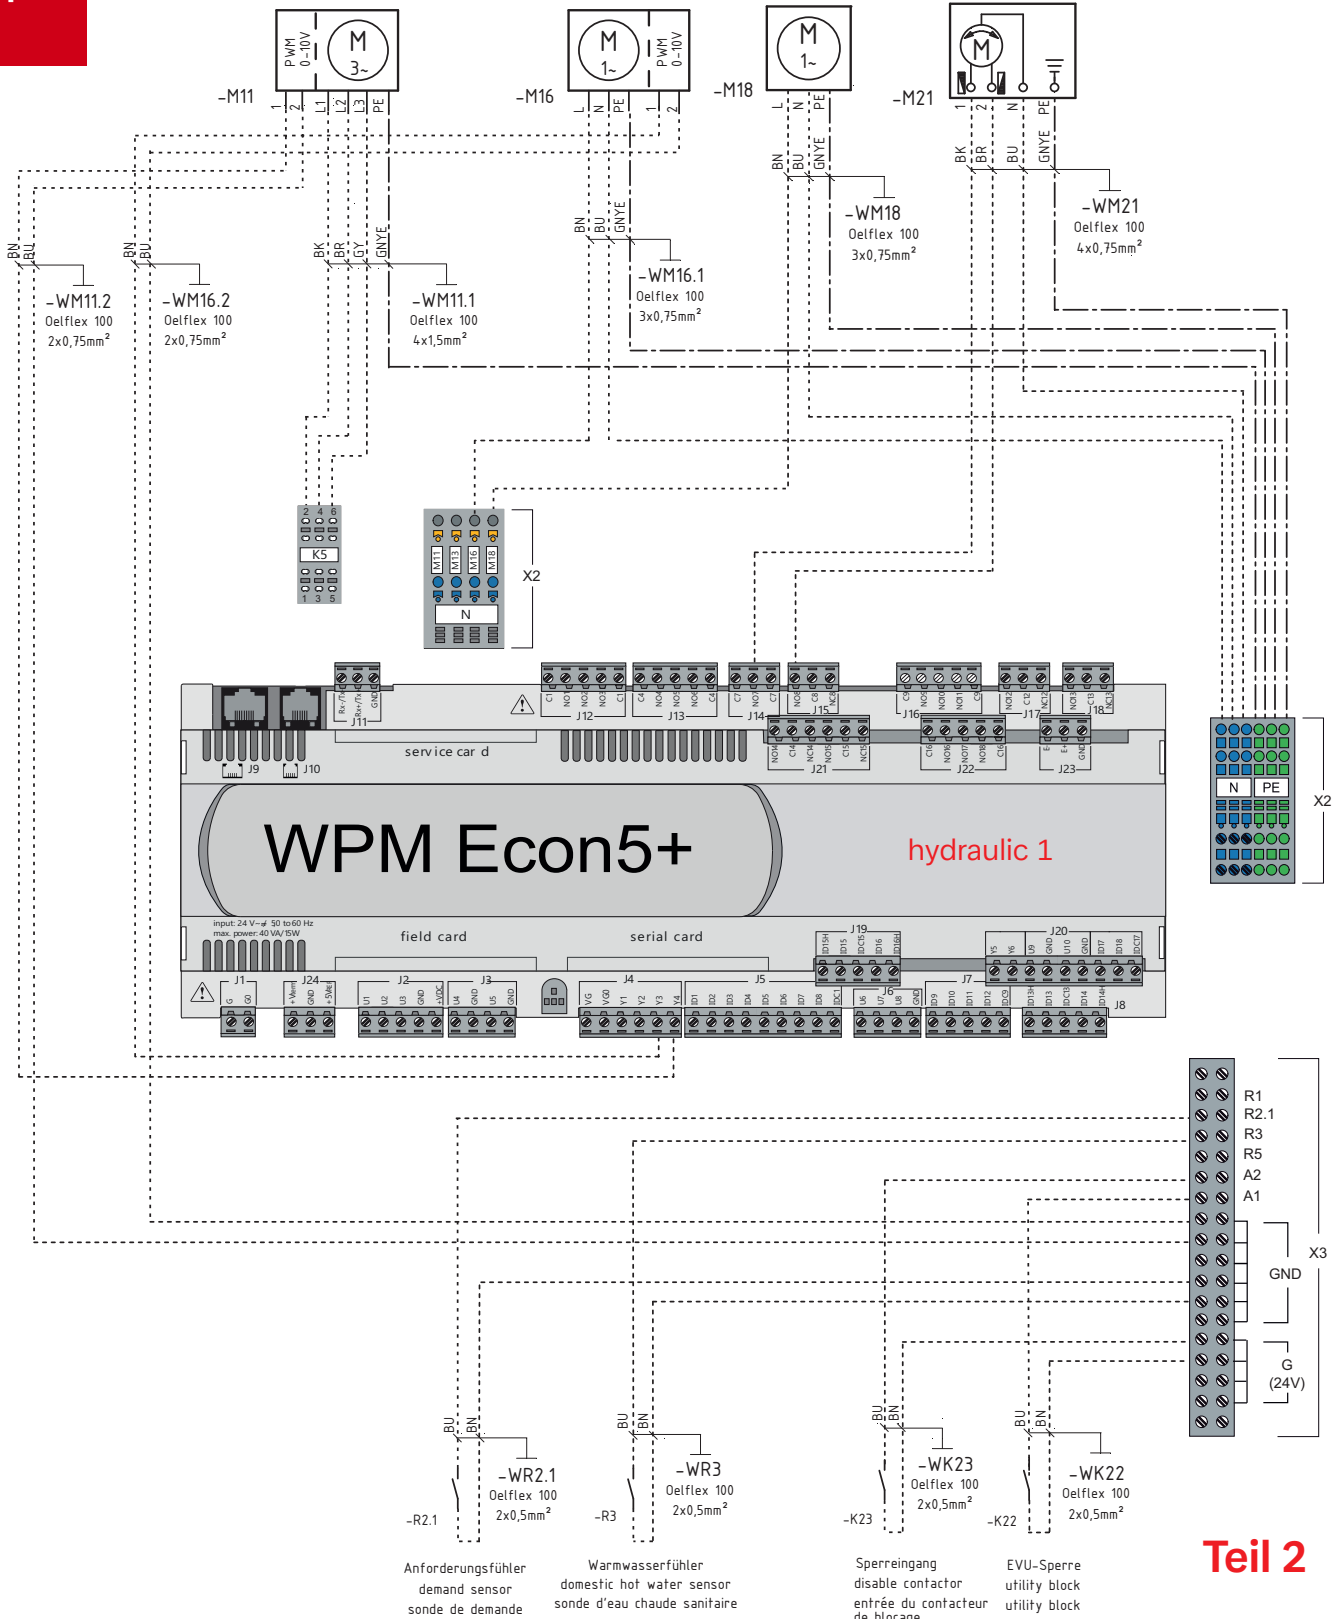

Wasser-Wasser-Wärmepumpe

WI 18TU

1

electrical layout

2

hydraulic

hydraulic 1

Teil 1

Primärkreispumpe
Primary circuit pump
Pompe circuit primaire

Zusatzumwälzpumpe
auxiliary circulating pump
circulateur supplémentaire

Pumpe Warmwasser
pump domestic hot water
pompe eau chaude sanitaire

Mischer Hauptkreis
mixer main circuit
mélangeur circuit principal

Teil 2