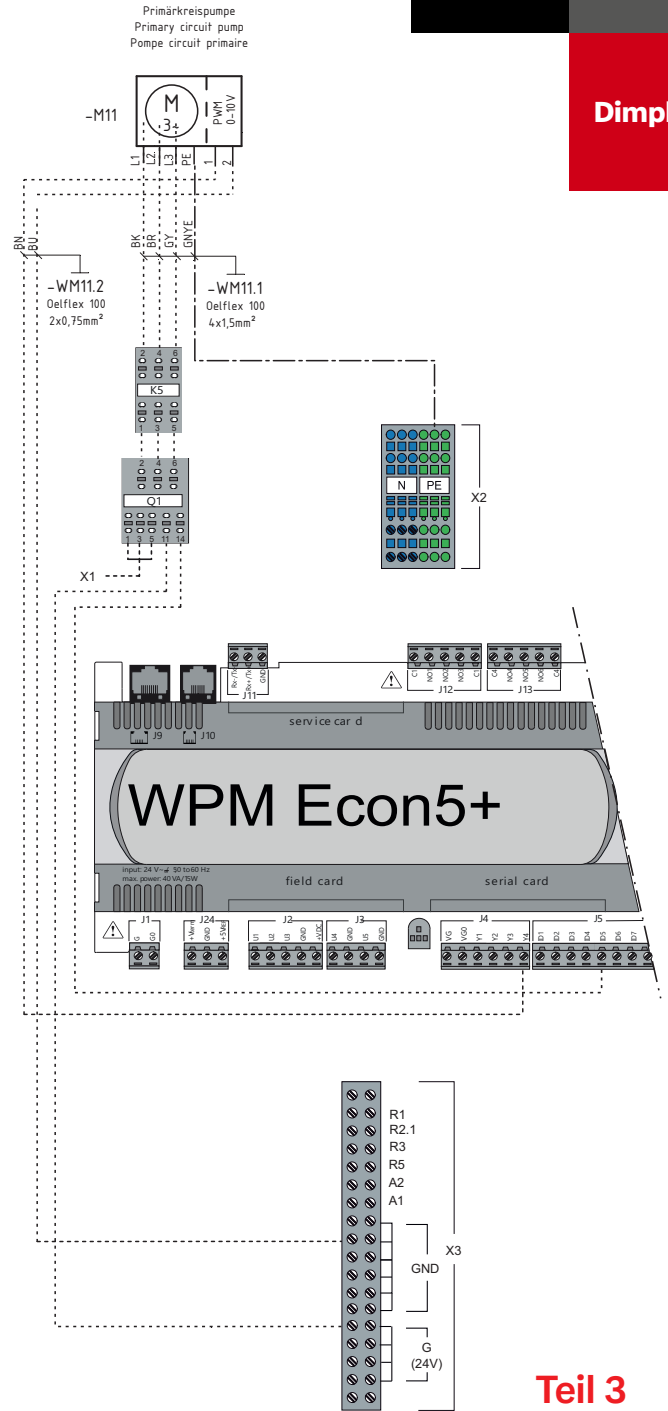

## electrical layout

### Teil 1

**Glen Dimplex**  
Deutschland

**Dimplex**

Zusatzumwälzpumpe  
auxiliary circulating pump  
circulateur supplémentaire

Pumpe Warmwasser  
pump domestic hot water  
pompe eau chaude sanitaire

Mischer Hauptkreis  
mixer main circuit  
mélangeur circuit principal

Teil 3

**Glen  
Dimplex**  
Deutschland

**Dimplex**