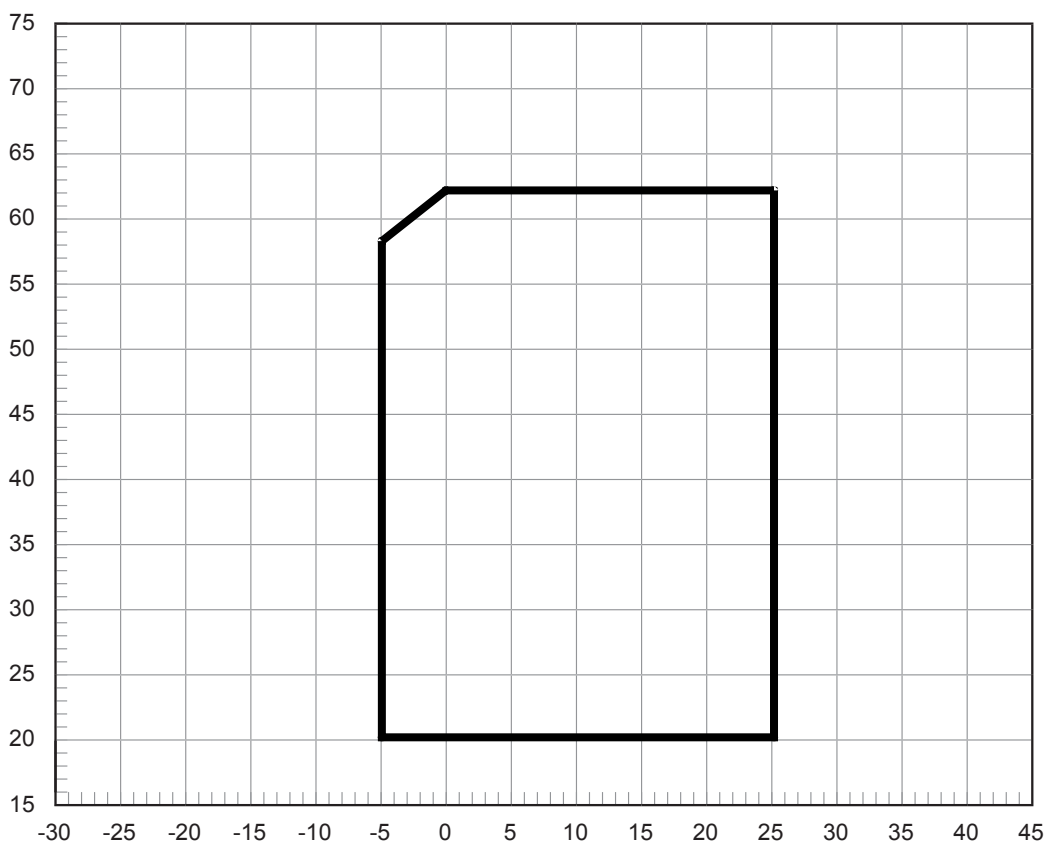

SI 35TUR

Heizwassertemperatur [°C]

Wärmequelleneintrittstemperatur [°C]

Hinweis:

Die max. erreichbare Vorlauftemperatur und die Einsatzgrenzen variieren aufgrund von Bauteiltoleranzen um +/- 2K.

An der unteren Einsatzgrenze ist der in den Geräteinformationen angegebene Mindestvolumenstrom sicherzustellen.

Bei monoenergetischer Betriebsweise und zugeschaltetem Heizstab erhöht sich die maximale Vorlauftemperatur um ca. 3 K.

Glen Dimplex Thermal Solutions T: + 49 9221 709-100
(Glen Dimplex Deutschland GmbH) F: + 49 9221 709-339
Am Goldenen Feld 18 dimplex@dimplex.de
D-95326 Kulmbach www.dimplex.de

Glen Dimplex Austria GmbH T: + 43 6214 20330
Hauptstraße 71 F: + 43 6214 203304
A-5302 Henndorf am Wallersee info@dimplex.at
www.dimplex.at