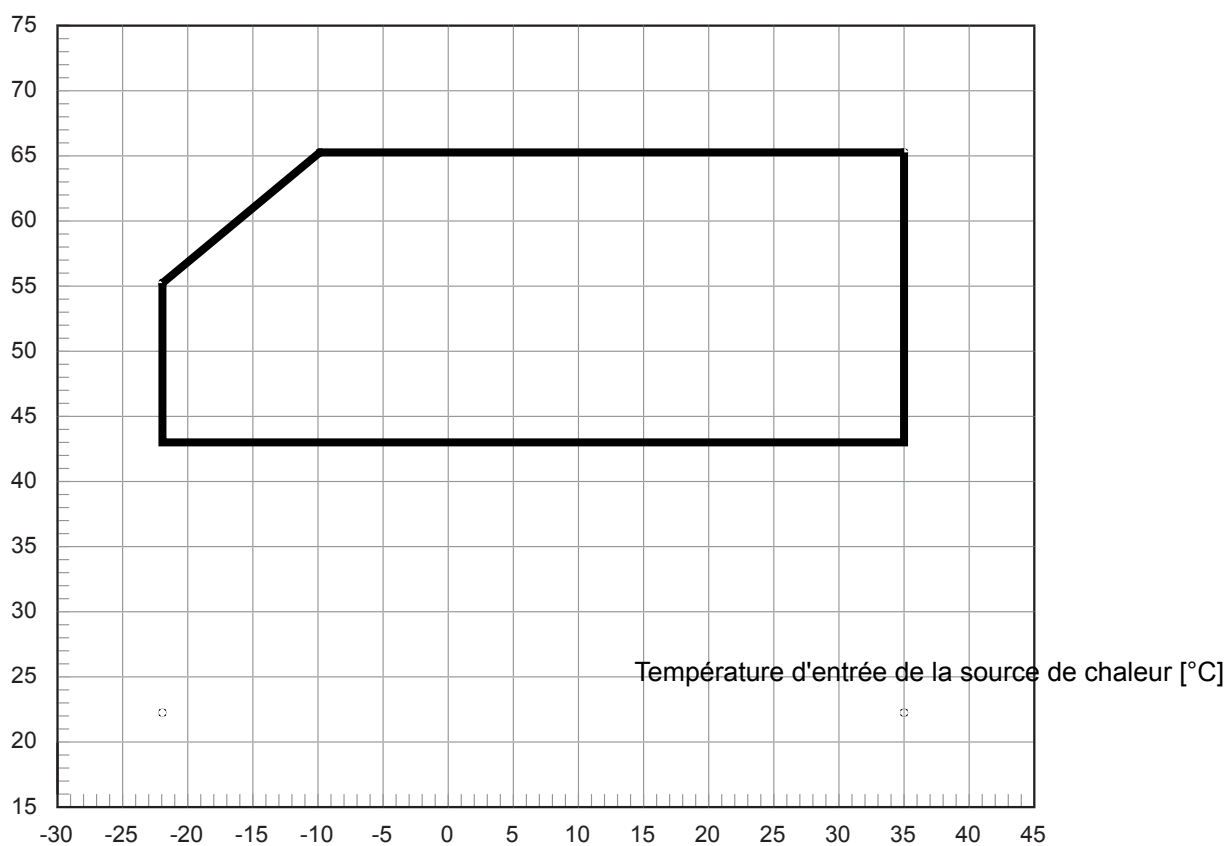

LA 1118CP

Température d'eau de chauffage [°C]

Remarque:

La température de départ max. pouvant être obtenue et les plages d'utilisation varient de +/- 2 K en fonction de la tolérance des composants. Le flux volumique minimum spécifié dans les informations sur les appareils doit être garanti à atteinte de la plage inférieure d'utilisation. En mode mono-énergétique avec résistance électrique branchée, la température de départ maximale augmente de 3 K env.

Glen Dimplex Thermal Solutions T: + 49 9221 709-100
(Glen Dimplex Deutschland GmbH) F: + 49 9221 709-339
Am Goldenen Feld 18 dimplex@dimplex.de
D-95326 Kulmbach www.dimplex.de

Glen Dimplex Austria GmbH T: + 43 6214 20330
Hauptstraße 71 F: + 43 6214 203304
A-5302 Henndorf am Wallersee info@dimplex.at
www.dimplex.at