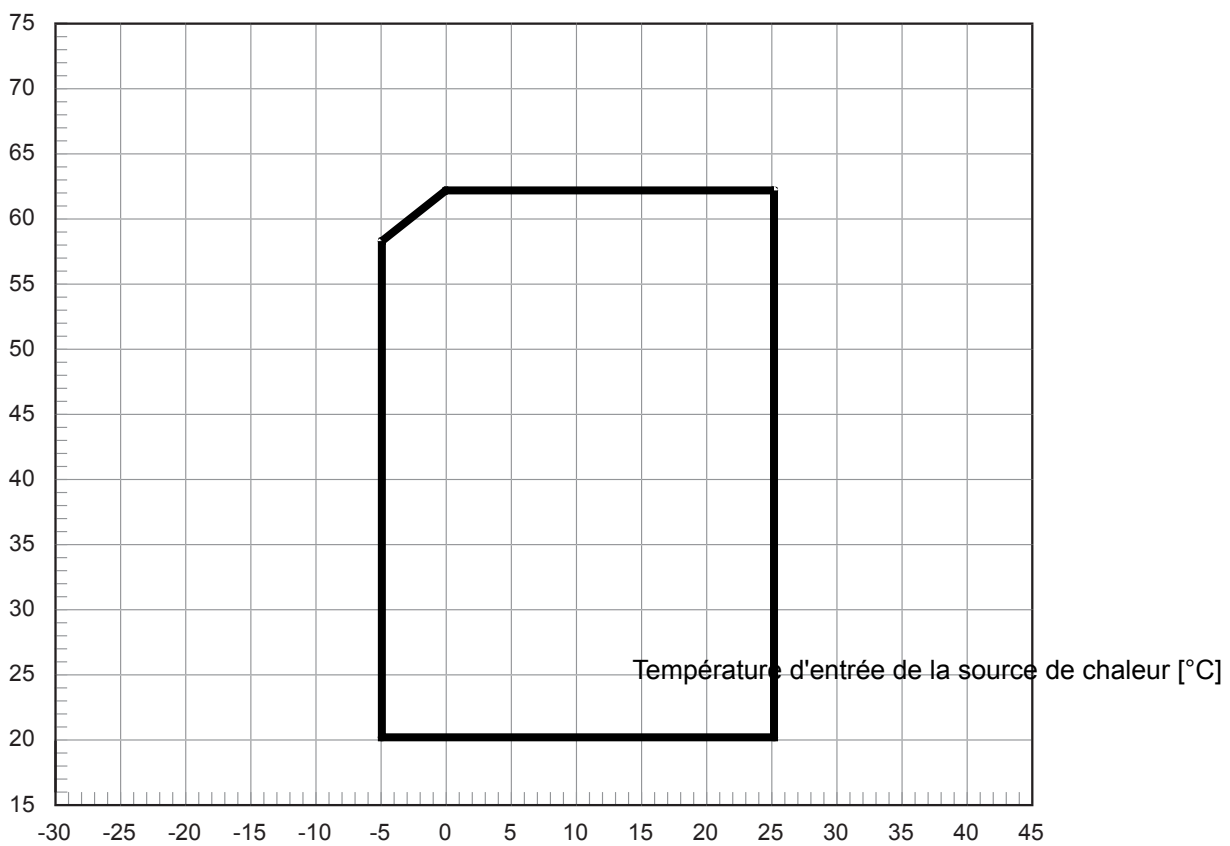

SI 35TUR

Température d'eau de chauffage [°C]

Remarque:

La température de départ max. pouvant être obtenue et les plages d'utilisation varient de +/- 2 K en fonction de la tolérance des composants. Le flux volumique minimum spécifié dans les informations sur les appareils doit être garanti à atteinte de la plage inférieure d'utilisation. En mode mono-énergétique avec résistance électrique branchée, la température de départ maximale augmente de 3 K env.

Glen Dimplex Thermal Solutions T: + 49 9221 709-100
(Glen Dimplex Deutschland GmbH) F: + 49 9221 709-339
Am Goldenen Feld 18 dimplex@dimplex.de
D-95326 Kulmbach www.dimplex.de

Glen Dimplex Austria GmbH T: + 43 6214 20330
Hauptstraße 71 F: + 43 6214 203304
A-5302 Henndorf am Wallersee info@dimplex.at
www.dimplex.at