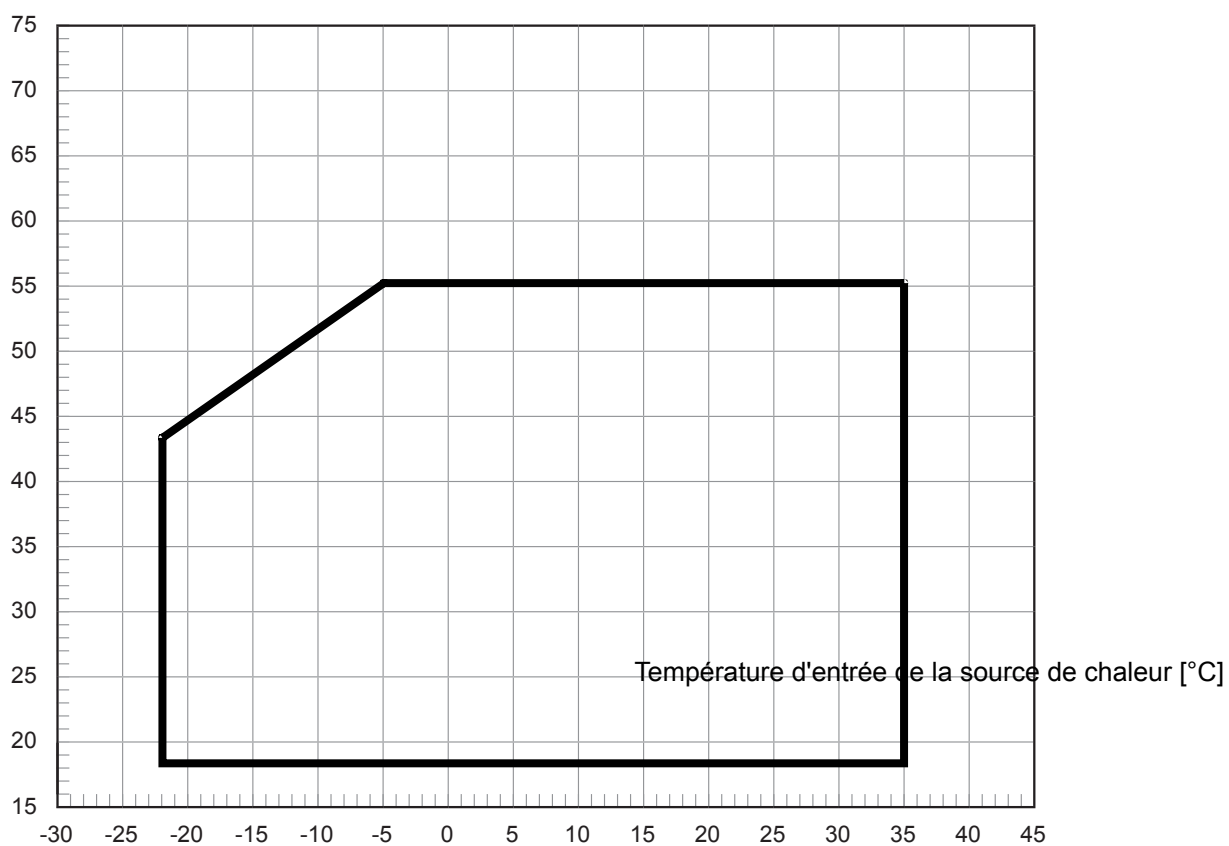

LA 40TU-2

Température d'eau de chauffage [°C]

Remarque:

La température de départ max. pouvant être obtenue et les plages d'utilisation varient de +/- 2 K en fonction de la tolérance des composants. Le flux volumique minimum spécifié dans les informations sur les appareils doit être garanti à l'atteinte de la plage inférieure d'utilisation. En mode mono-énergétique avec résistance électrique branchée, la température de départ maximale augmente de 3 K env.

Glen Dimplex Thermal Solutions T: + 49 9221 709-100
(Glen Dimplex Deutschland GmbH) F: + 49 9221 709-339
Am Goldenen Feld 18 dimplex@dimplex.de
D-95326 Kulmbach www.dimplex.de

Glen Dimplex Austria GmbH T: + 43 6214 20330
Hauptstraße 71 F: + 43 6214 203304
A-5302 Henndorf am Wallersee info@dimplex.at
www.dimplex.at