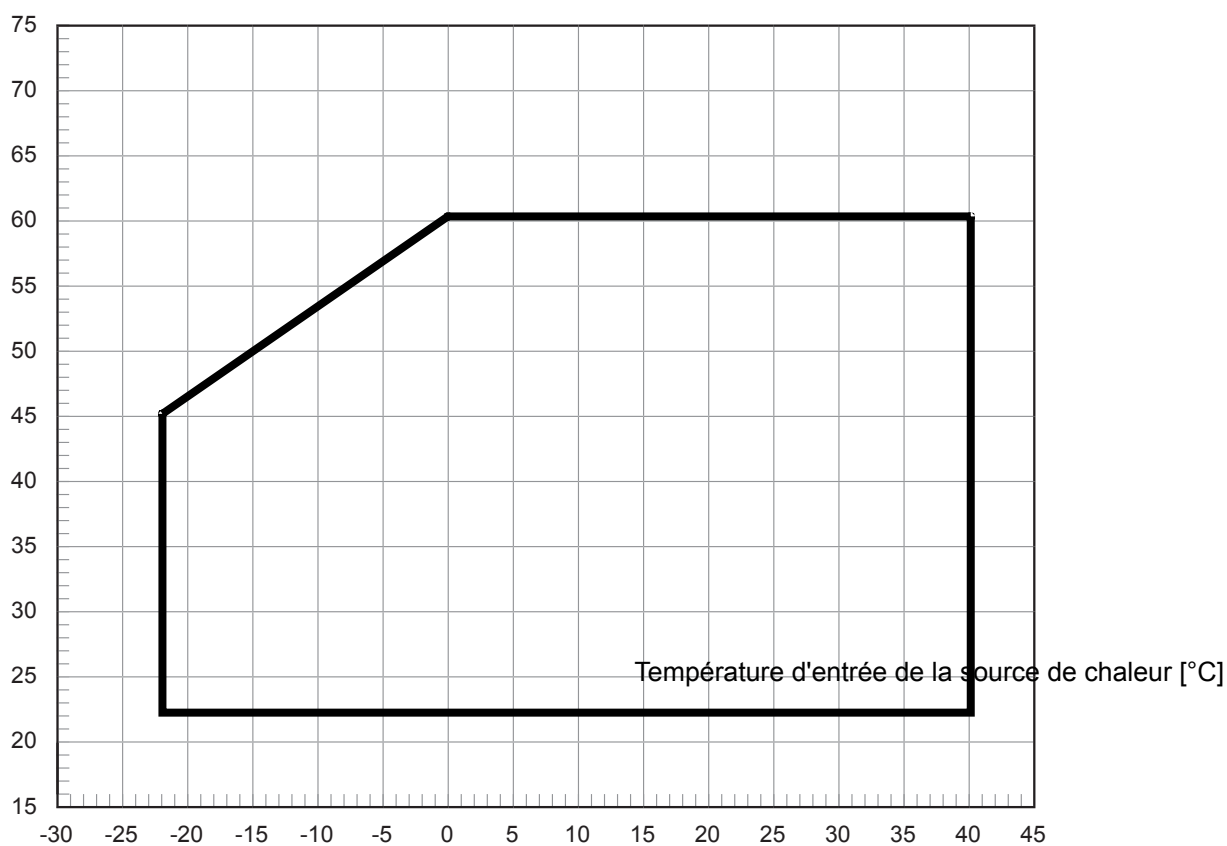

LA 60S-TU

Température d'eau de chauffage [°C]

Remarque:

La température de départ max. pouvant être obtenue et les plages d'utilisation varient de +/- 2 K en fonction de la tolérance des composants. Le flux volumique minimum spécifié dans les informations sur les appareils doit être garanti à atteinte de la plage inférieure d'utilisation. En mode mono-énergétique avec résistance électrique branchée, la température de départ maximale augmente de 3 K env.

Glen Dimplex Thermal Solutions T: + 49 9221 709-100
(Glen Dimplex Deutschland GmbH) F: + 49 9221 709-339
Am Goldenen Feld 18 dimplex@dimplex.de
D-95326 Kulmbach www.dimplex.de

Glen Dimplex Austria GmbH T: + 43 6214 20330
Hauptstraße 71 F: + 43 6214 203304
A-5302 Henndorf am Wallersee info@dimplex.at
www.dimplex.at