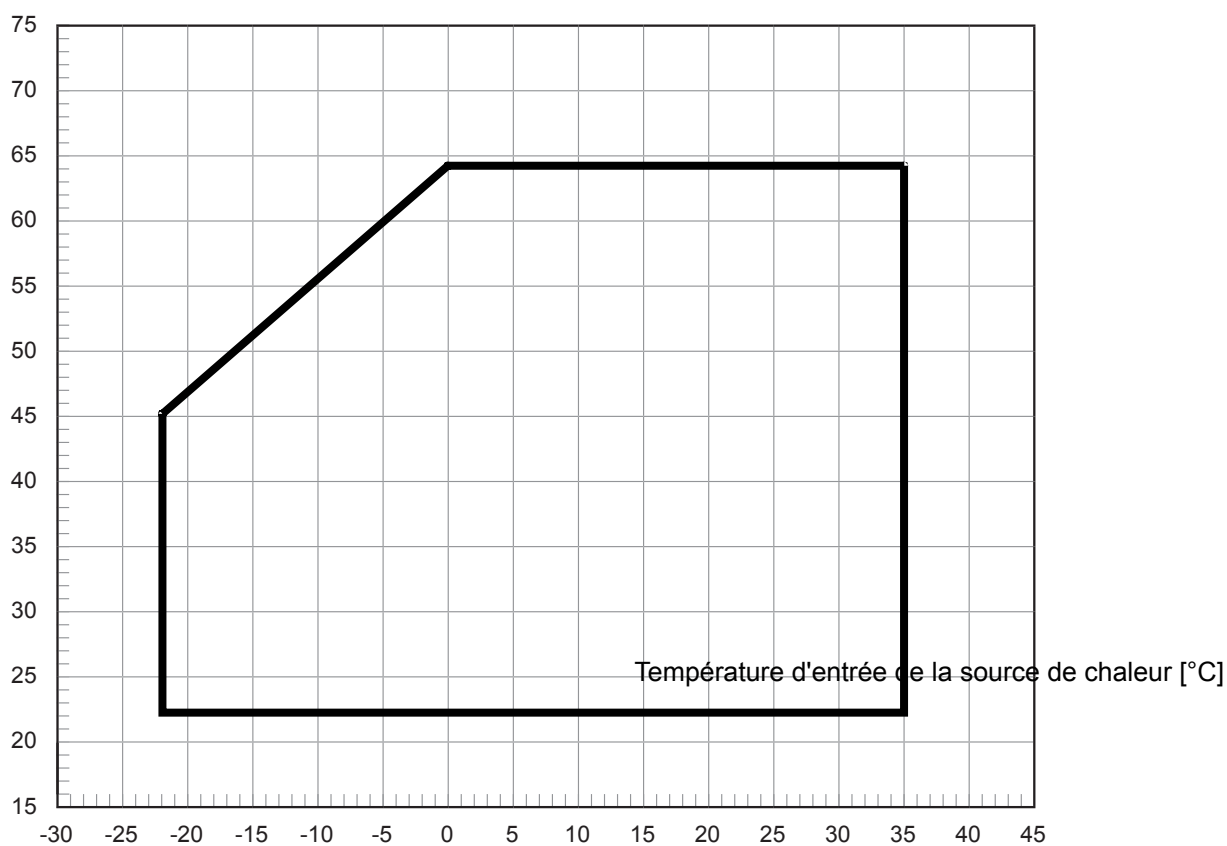

LA 35TBS

Température d'eau de chauffage [°C]

Remarque:

La température de départ max. pouvant être obtenue et les plages d'utilisation varient de +/- 2 K en fonction de la tolérance des composants. Le flux volumique minimum spécifié dans les informations sur les appareils doit être garanti à atteinte de la plage inférieure d'utilisation. En mode mono-énergétique avec résistance électrique branchée, la température de départ maximale augmente de 3 K env.

Glen Dimplex Thermal Solutions T: + 49 9221 709-100
(Glen Dimplex Deutschland GmbH) F: + 49 9221 709-339
Am Goldenen Feld 18 dimplex@dimplex.de
D-95326 Kulmbach www.dimplex.de

Glen Dimplex Austria GmbH T: + 43 6214 20330
Hauptstraße 71 F: + 43 6214 203304
A-5302 Henndorf am Wallersee info@dimplex.at
www.dimplex.at