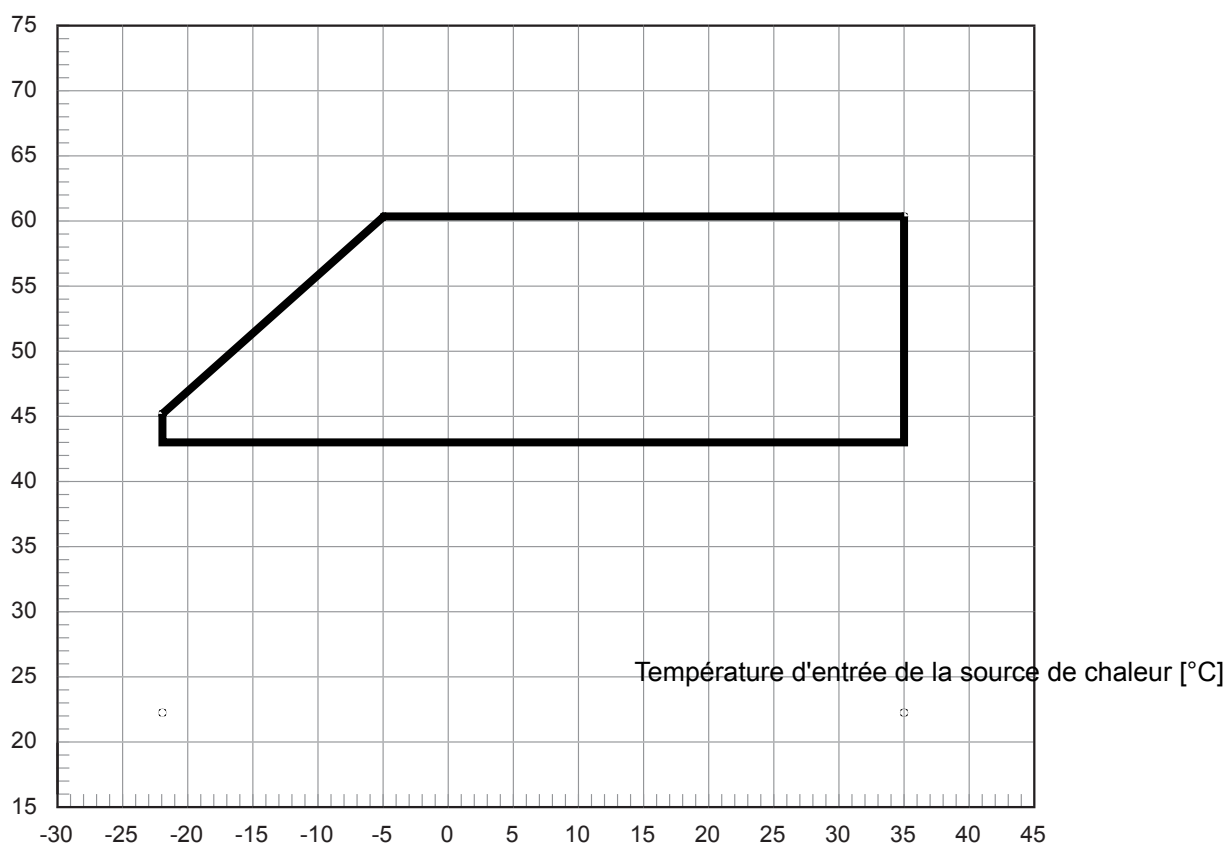

LI 1422C

Température d'eau de chauffage [°C]

Remarque:

La température de départ max. pouvant être obtenue et les plages d'utilisation varient de +/- 2 K en fonction de la tolérance des composants. Le flux volumique minimum spécifié dans les informations sur les appareils doit être garanti à atteinte de la plage inférieure d'utilisation. En mode mono-énergétique avec résistance électrique branchée, la température de départ maximale augmente de 3 K env.

Glen Dimplex Thermal Solutions T: + 49 9221 709-100
(Glen Dimplex Deutschland GmbH) F: + 49 9221 709-339
Am Goldenen Feld 18 dimplex@dimplex.de
D-95326 Kulmbach www.dimplex.de

Glen Dimplex Austria GmbH T: + 43 6214 20330
Hauptstraße 71 F: + 43 6214 203304
A-5302 Henndorf am Wallersee info@dimplex.at
www.dimplex.at