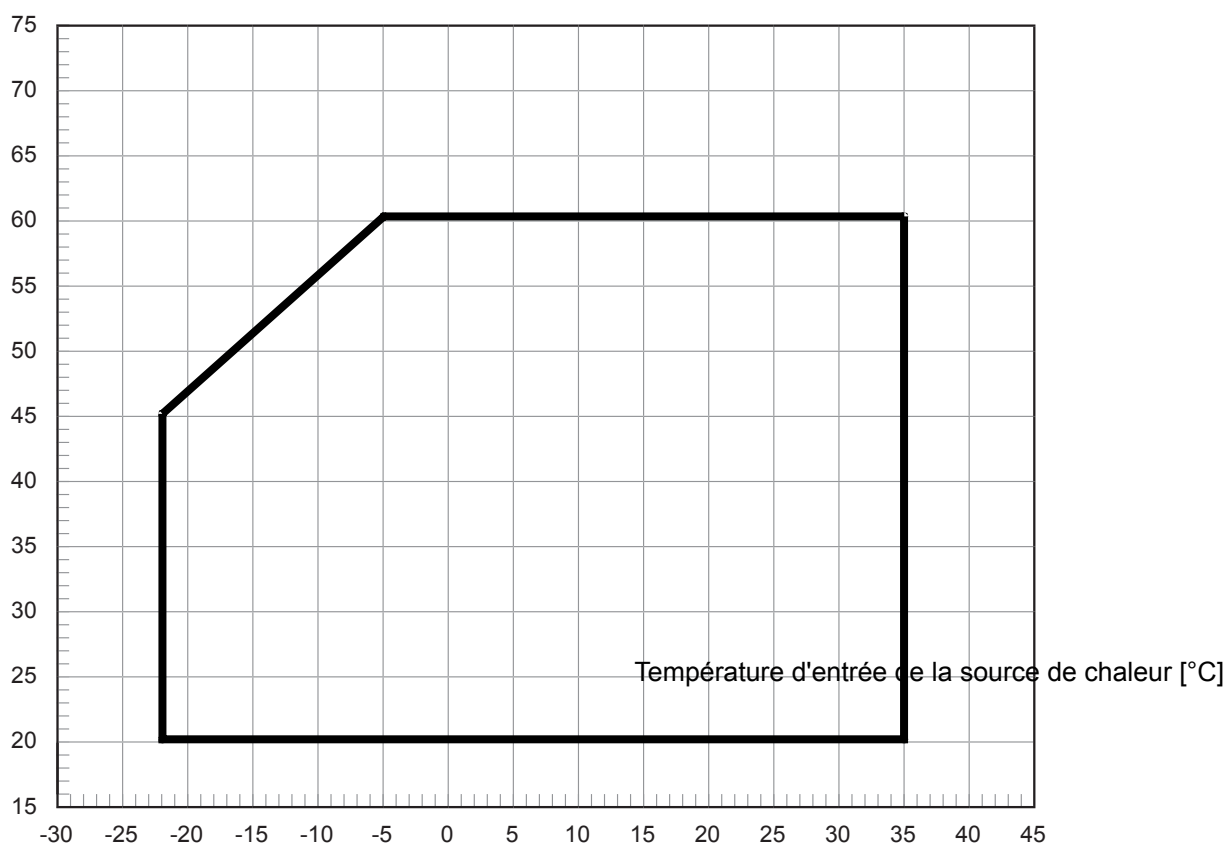

M Flex 0916HBC

Température d'eau de chauffage [°C]

Remarque:

La température de départ max. pouvant être obtenue et les plages d'utilisation varient de +/- 2 K en fonction de la tolérance des composants. Le flux volumique minimum spécifié dans les informations sur les appareils doit être garanti à l'atteinte de la plage inférieure d'utilisation. En mode mono-énergétique avec résistance électrique branchée, la température de départ maximale augmente de 3 K env.

Glen Dimplex Thermal Solutions T: + 49 9221 709-100
(Glen Dimplex Deutschland GmbH) F: + 49 9221 709-339
Am Goldenen Feld 18 dimplex@dimplex.de
D-95326 Kulmbach www.dimplex.de

Glen Dimplex Austria GmbH T: + 43 6214 20330
Hauptstraße 71 F: + 43 6214 203304
A-5302 Henndorf am Wallersee info@dimplex.at
www.dimplex.at