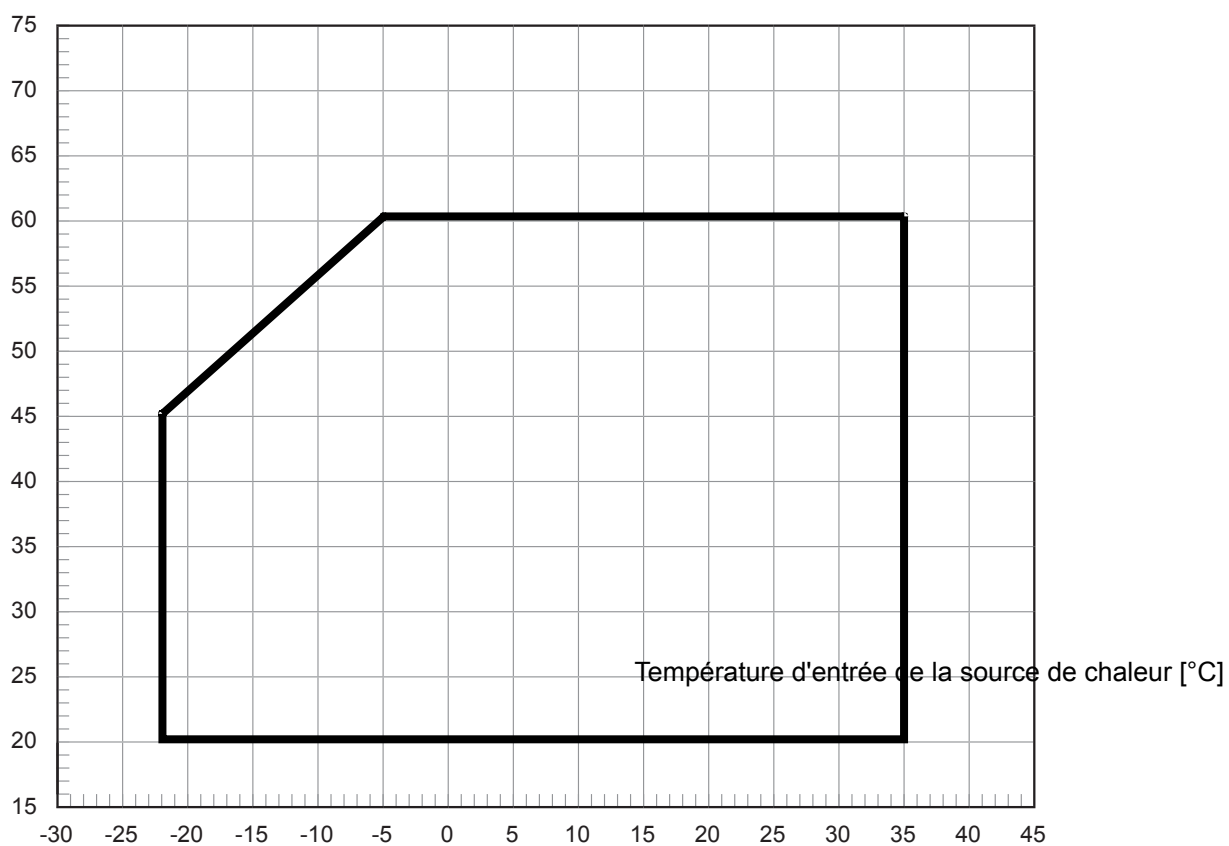

M Flex 0916HBC M

Température d'eau de chauffage [°C]

Remarque:

La température de départ max. pouvant être obtenue et les plages d'utilisation varient de +/- 2 K en fonction de la tolérance des composants. Le flux volumique minimum spécifié dans les informations sur les appareils doit être garanti à l'atteinte de la plage inférieure d'utilisation. En mode mono-énergétique avec résistance électrique branchée, la température de départ maximale augmente de 3 K env.

Glen Dimplex Thermal Solutions T: + 49 9221 709-100
(Glen Dimplex Deutschland GmbH) F: + 49 9221 709-339
Am Goldenen Feld 18 dimplex@dimplex.de
D-95326 Kulmbach www.dimplex.de

Glen Dimplex Austria GmbH T: + 43 6214 20330
Hauptstraße 71 F: + 43 6214 203304
A-5302 Henndorf am Wallersee info@dimplex.at
www.dimplex.at