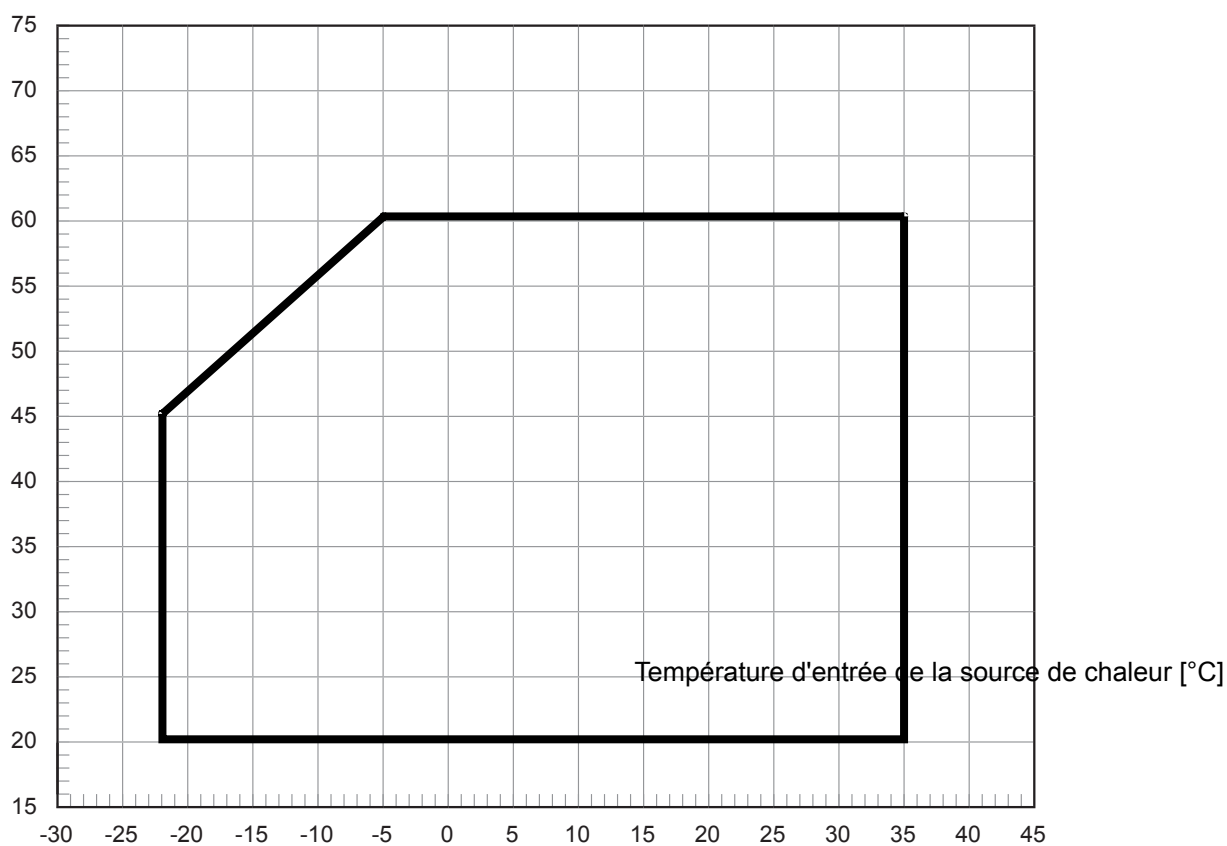

M Flex 0916HBC M

Température d'eau de chauffage [°C]

Remarque:

La température de départ max. pouvant être obtenue et les plages d'utilisation varient de +/- 2 K en fonction de la tolérance des composants. Le flux volumique minimum spécifié dans les informations sur les appareils doit être garanti à l'atteinte de la plage inférieure d'utilisation. En mode mono-énergétique avec résistance électrique branchée, la température de départ maximale augmente de 3 K env.

Glen Dimplex Thermal Solutions T: + 49 9221 709-100
(Glen Dimplex Deutschland GmbH) F: + 49 9221 709-339
Am Goldenen Feld 18 dimplex@dimplex.de
D-95326 Kulmbach www.dimplex.de

Glen Dimplex Austria GmbH T: + 43 6214 20330
Hauptstraße 71 F: + 43 6214 203304
A-5302 Henndorf am Wallersee info@dimplex.at
www.dimplex.at