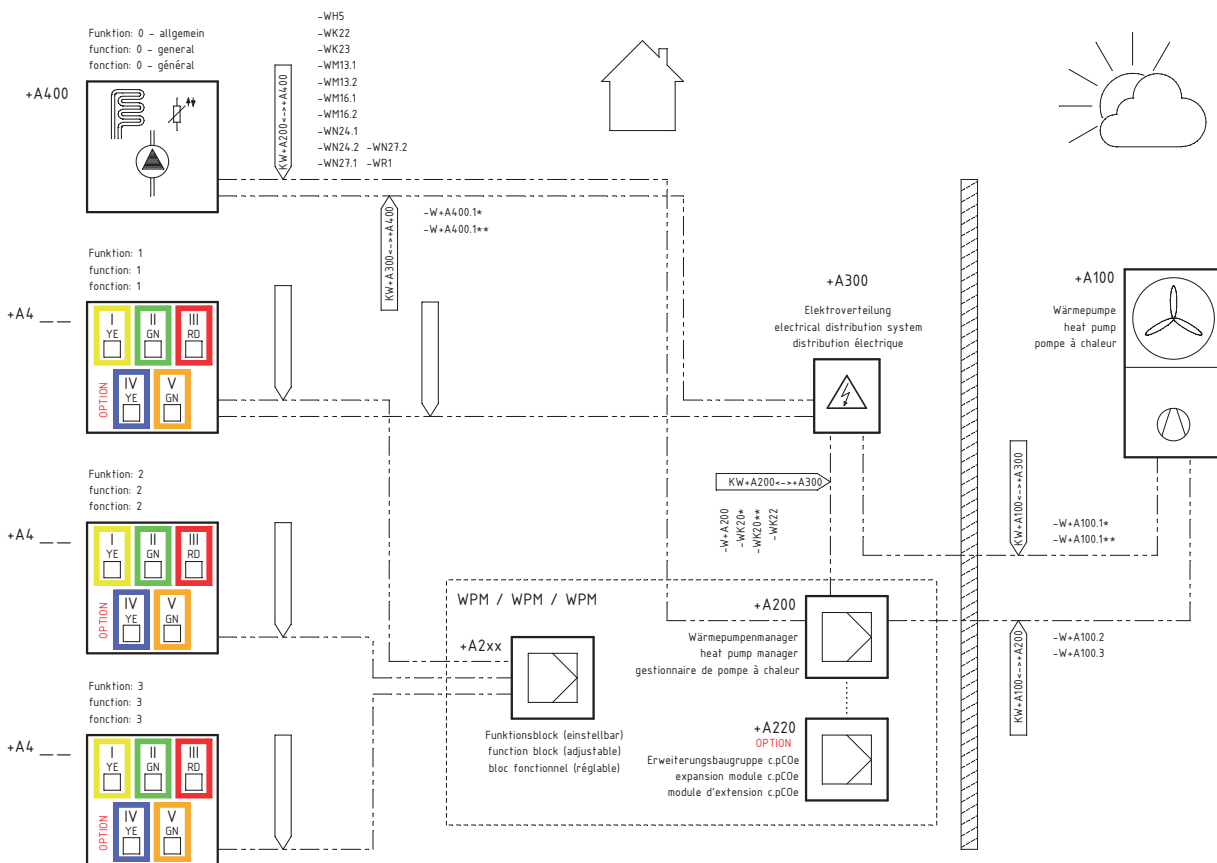

# Luft-Wasser-Wärmepumpe

## LA 60S-TUR

## electrical layout

Glen  
Dimplex  
Deutschland

Dimplex

## hydraulic