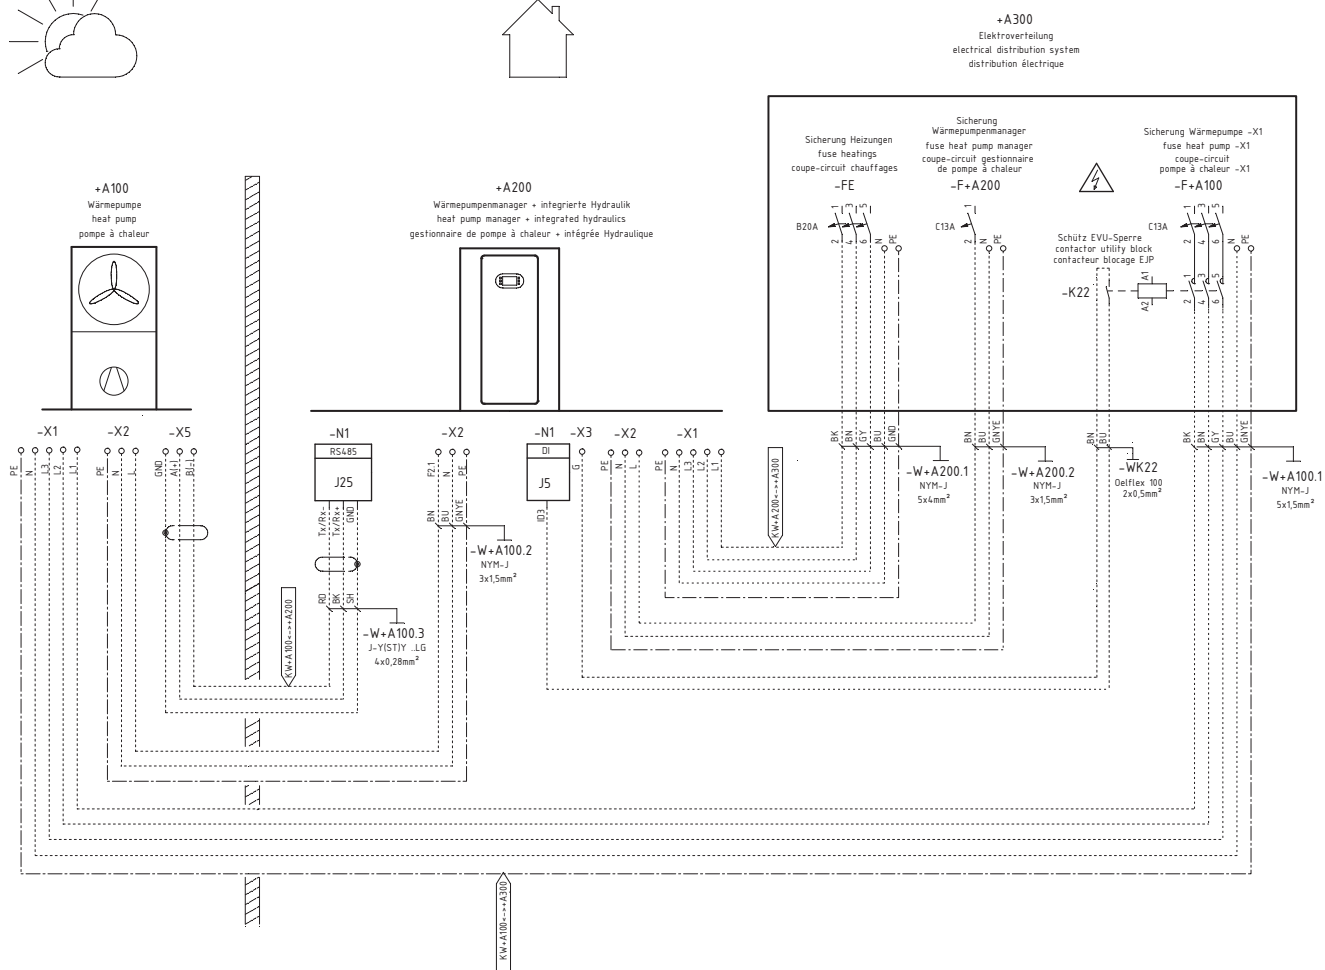

Luft-Wasser-Wärmepumpe

LA 1118BW

LA 1118BWC

hydraulic 2

**Glen
Dimplex**
Deutschland

Dimplex