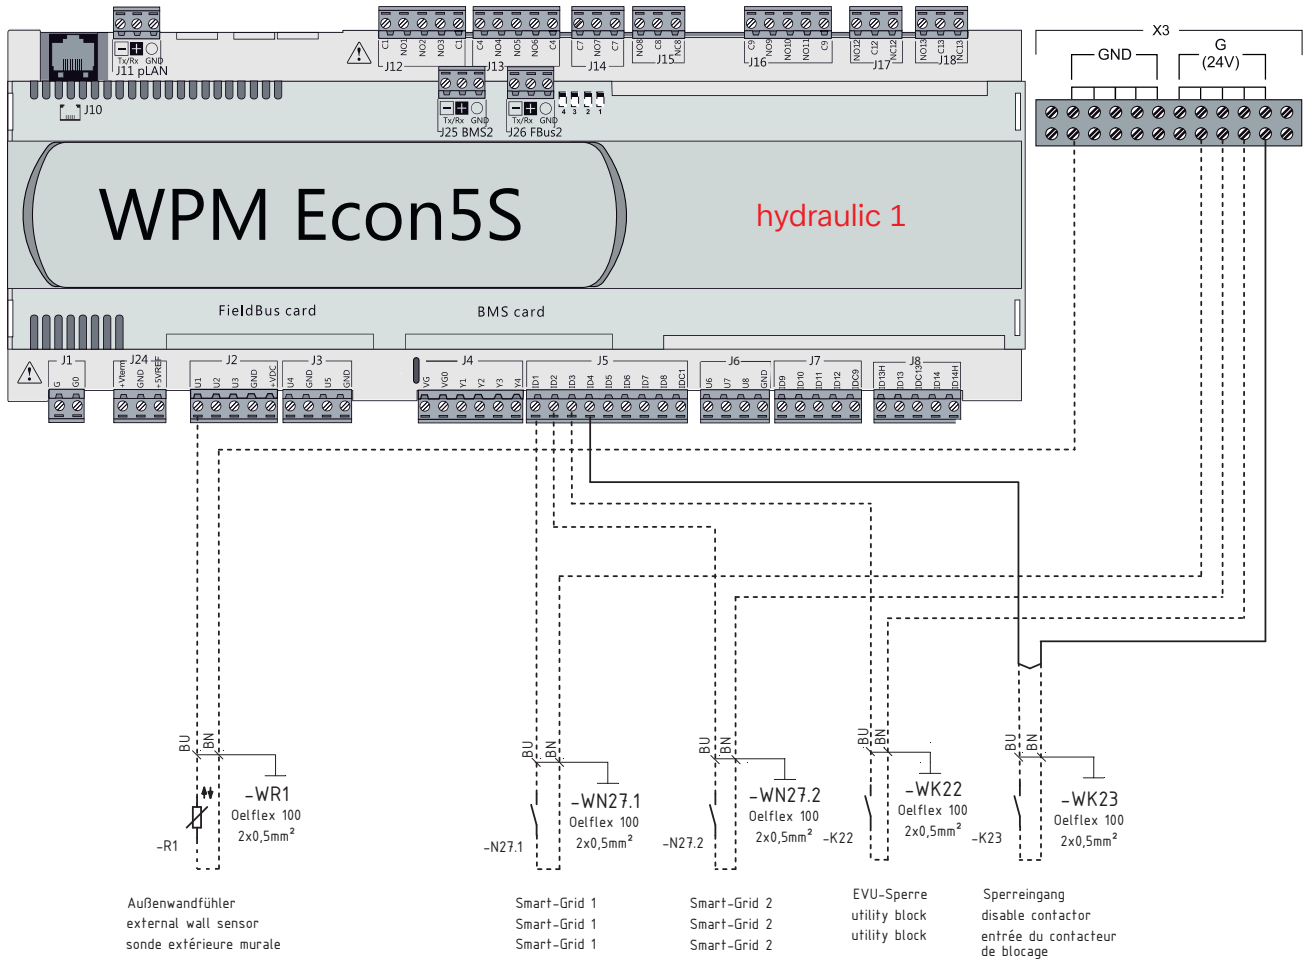

Luft-Wasser-Wärmepumpe

LA 1118BW

LA 1118BWC

hydraulic 2

**Glen
Dimplex**
Deutschland

Dimplex