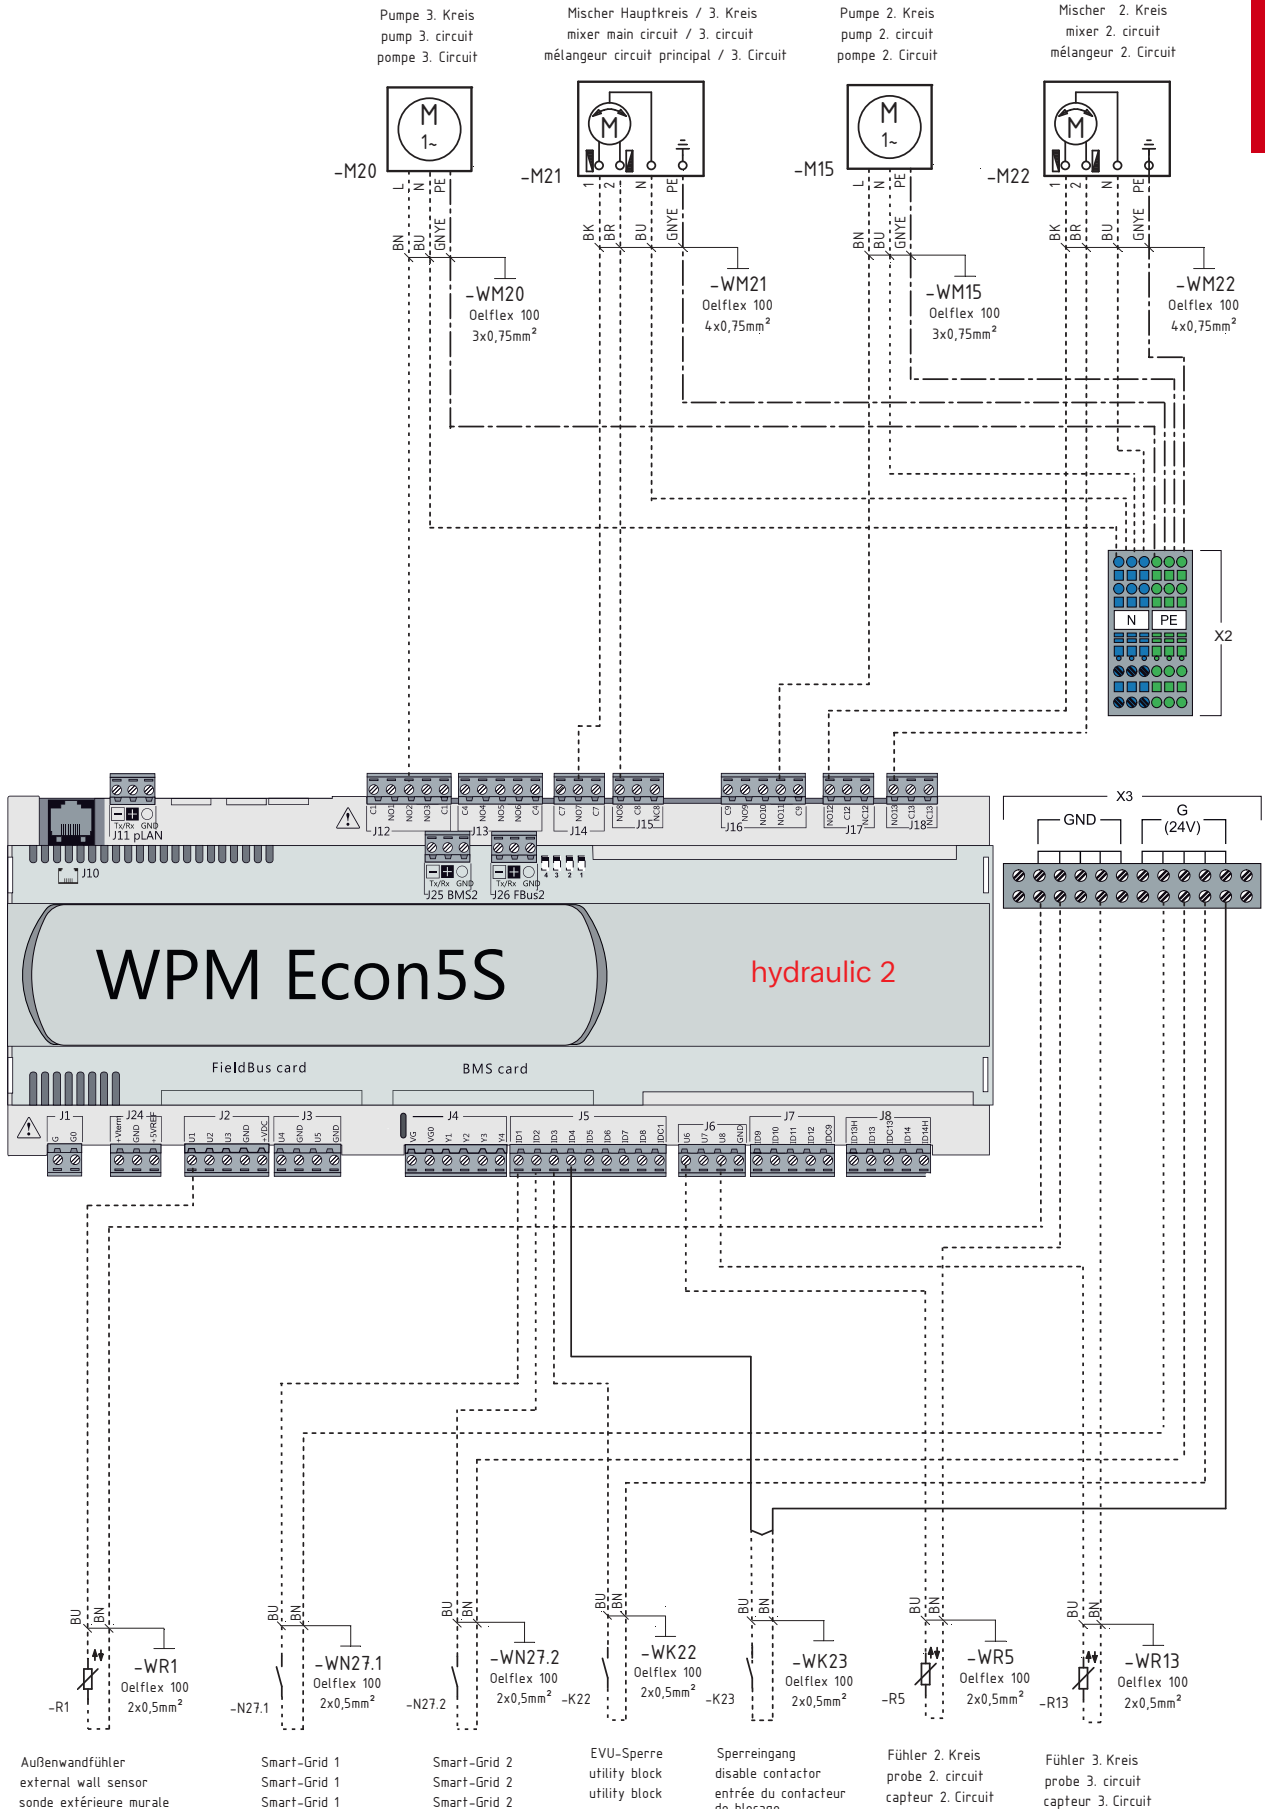

Luft-Wasser-Wärmepumpe

LA 1118BW

LA 1118BWC

hydraulic 2

**Glen
Dimplex**
Deutschland

Dimplex