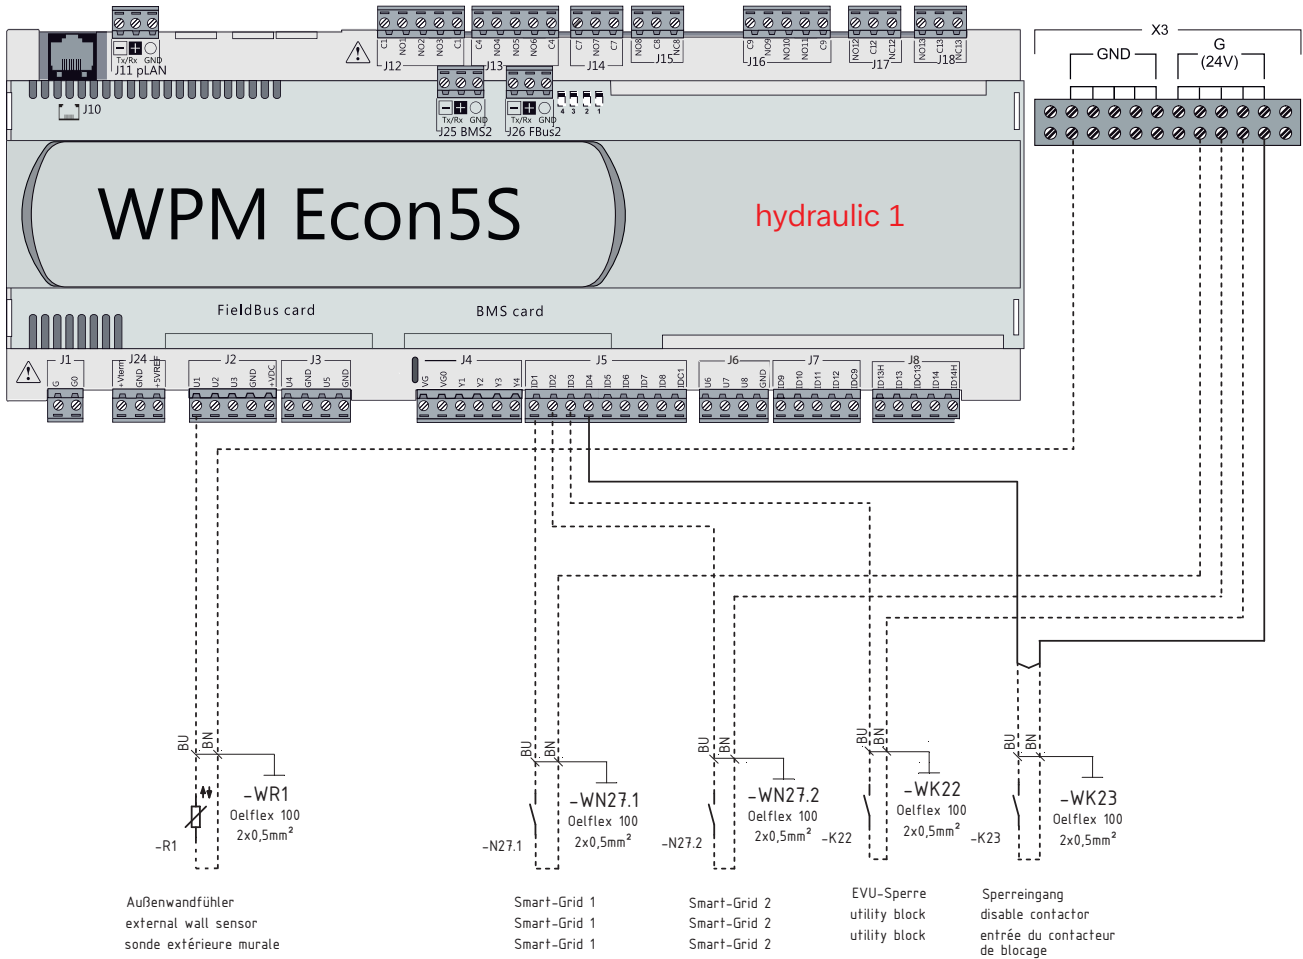

2

hydraulic

hydraulic 1

3 plug in

4

hydraulic

hydraulic 2

5 plug in

Außenwandfühler
external wall sensor
sonde extérieure murale

Smart-Grid 1
Smart-Grid 1
Smart-Grid 1

Smart-Grid 2
Smart-Grid 2
Smart-Grid 2

EVU-Sperre
utility block
utility block

Sperreingang
disable contactor
entrée du contacteur
de blocage

Fühler 2. Kreis
probe 2. circuit
capteur 2. Circuit

Fühler 3. Kreis
probe 3. circuit
capteur 3. Circuit

**Glen
Dimplex**
Deutschland

Dimplex