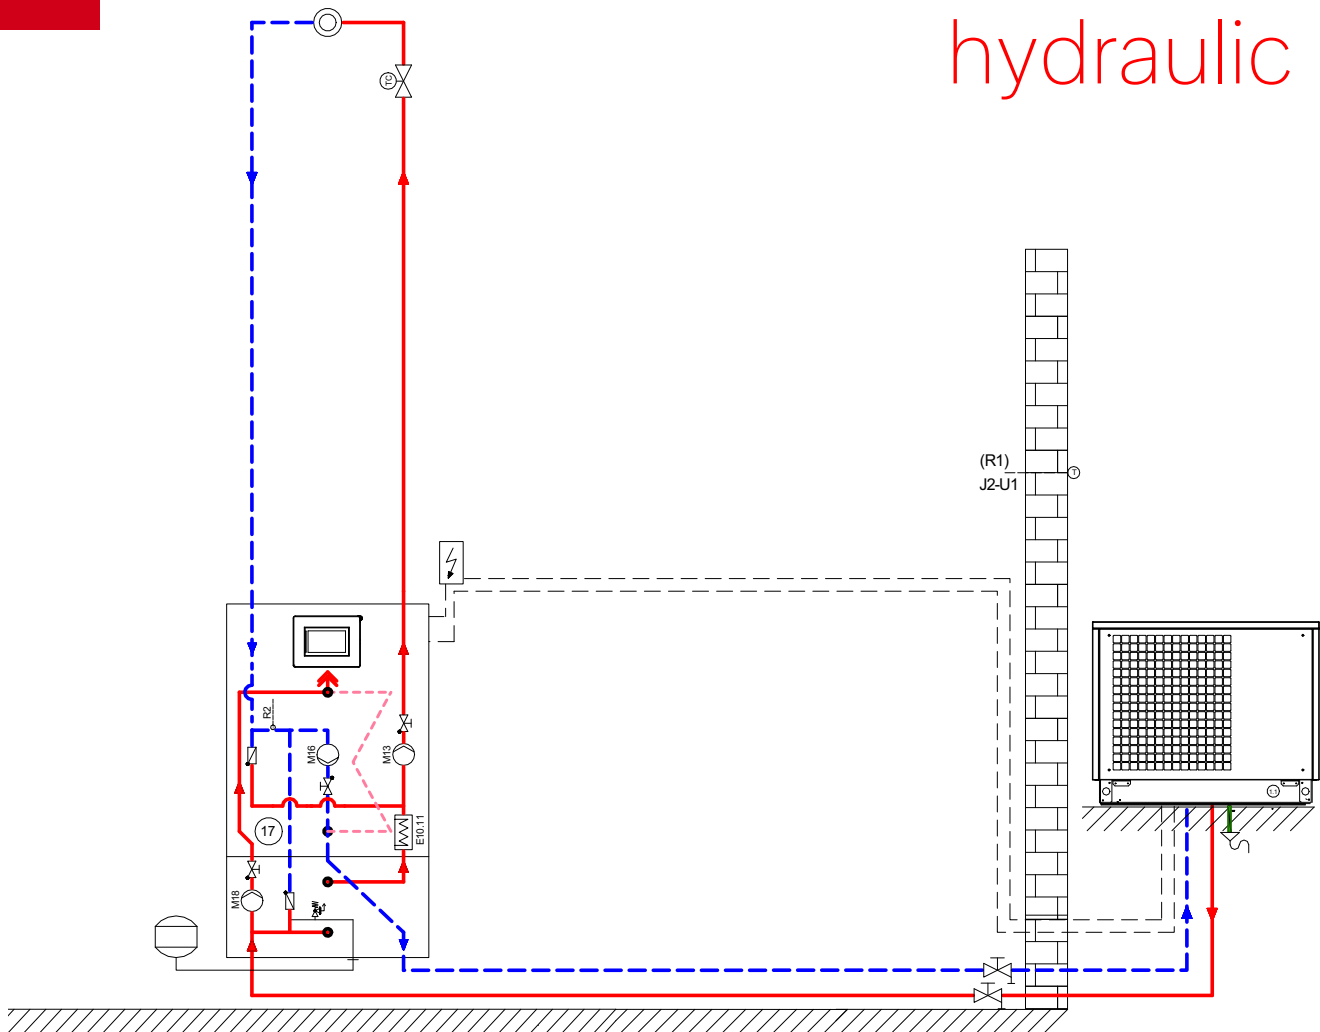

2

hydraulic

hydraulic 1

3 plug in

4

hydraulic

hydraulic 2

5 plug in

Außenwandfühler
external wall sensor
sonde extérieure murale

Smart-Grid 1
Smart-Grid 1
Smart-Grid 1

Smart-Grid 2
Smart-Grid 2
Smart-Grid 2

EVU-Sperre
utility block
utility block

Sperreingang
disable contactor
entrée du contacteur
de blocage

Fühler 2. Kreis
probe 2. circuit
capteur 2. Circuit

Fühler 3. Kreis
probe 3. circuit
capteur 3. Circuit

**Glen
Dimplex**
Deutschland

Dimplex