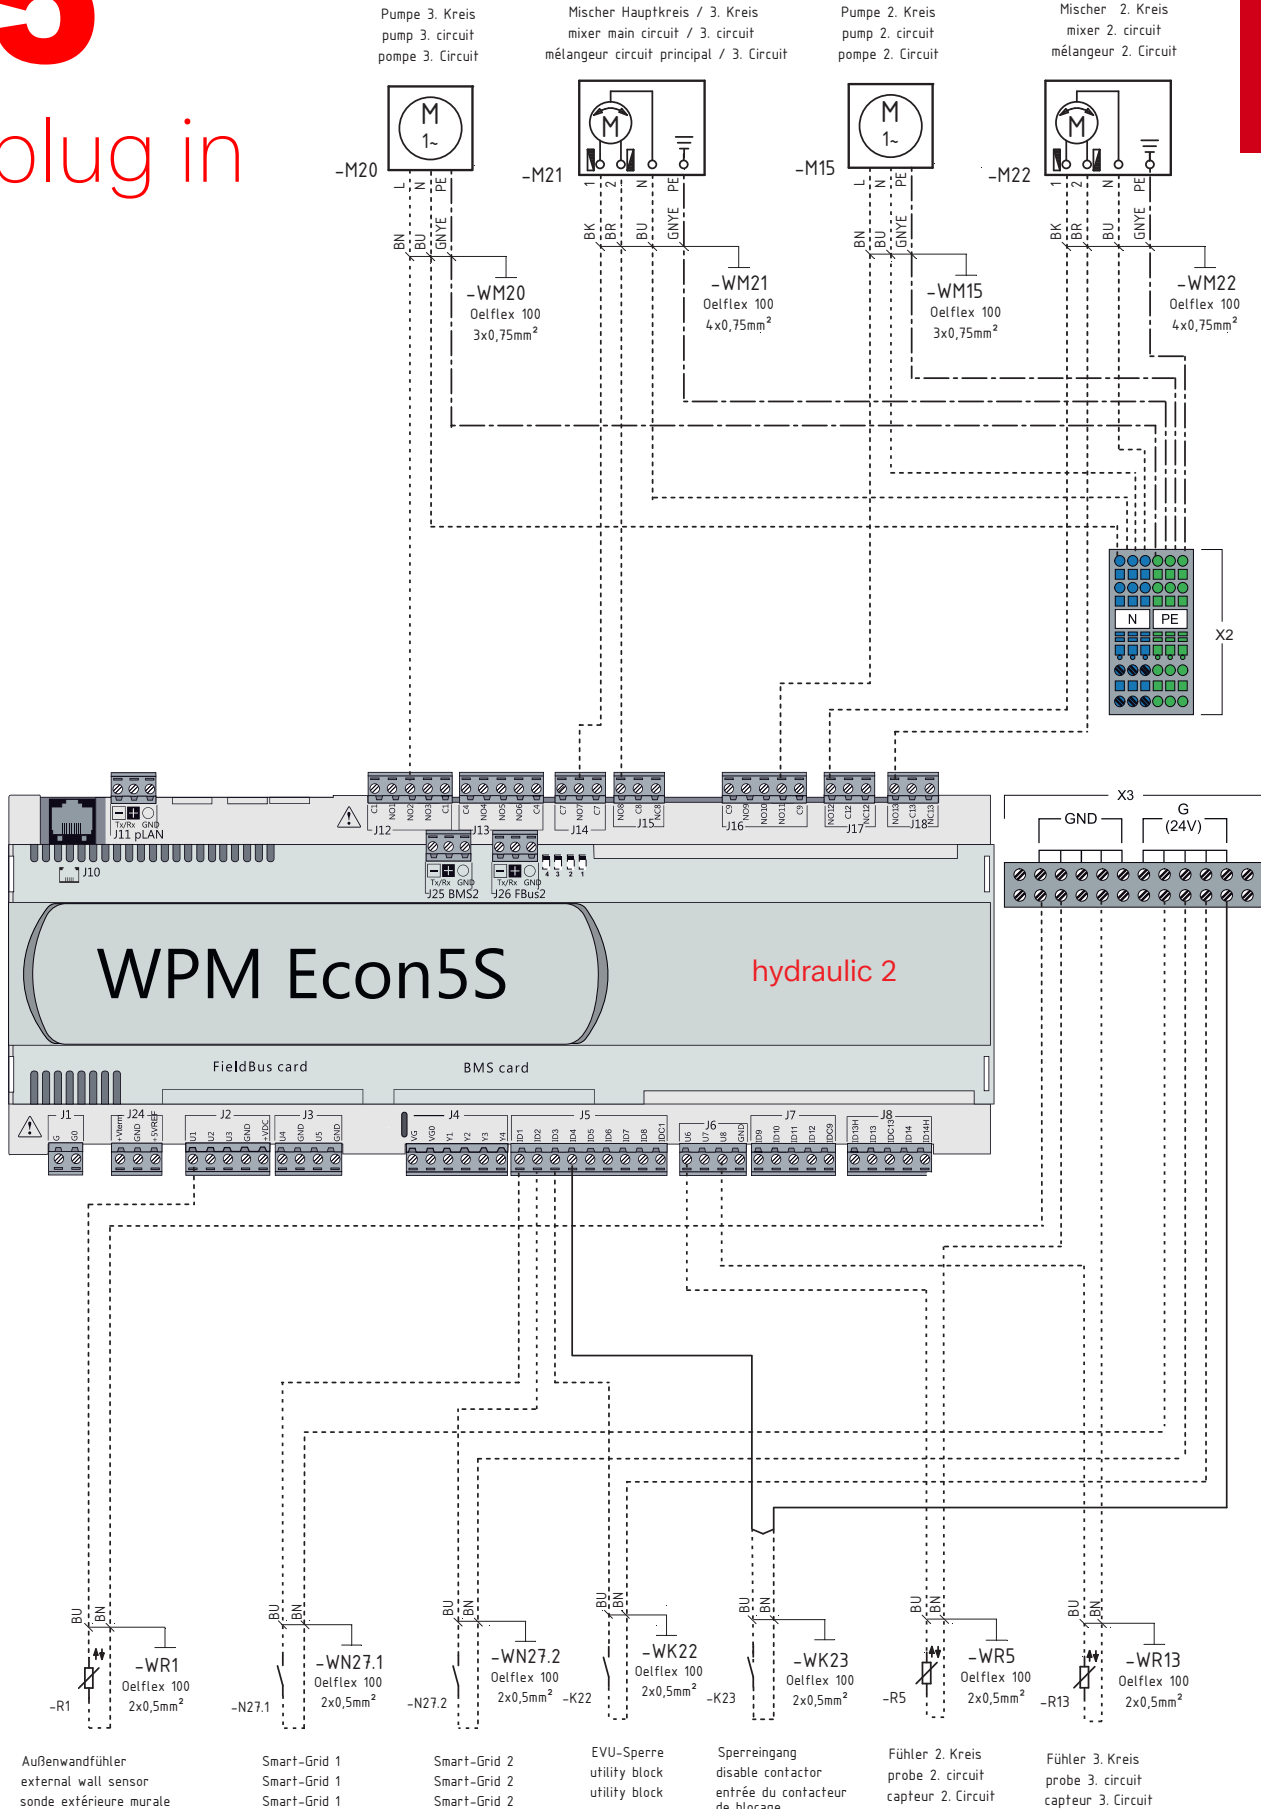

2

hydraulic

hydraulic 1

3 plug in

4

hydraulic

hydraulic 2

5 plug in

Außenwandfühler
external wall sensor
sonde extérieure murale

Smart-Grid 1
Smart-Grid 1
Smart-Grid 1

Smart-Grid 2
Smart-Grid 2
Smart-Grid 2

EVU-Sperre
utility block
utility block

Sperreingang
disable contactor
entrée du contacteur
de blocage

Fühler 2. Kreis
probe 2. circuit
capteur 2. Circuit

Fühler 3. Kreis
probe 3. circuit
capteur 3. Circuit

**Glen
Dimplex**
Deutschland

Dimplex