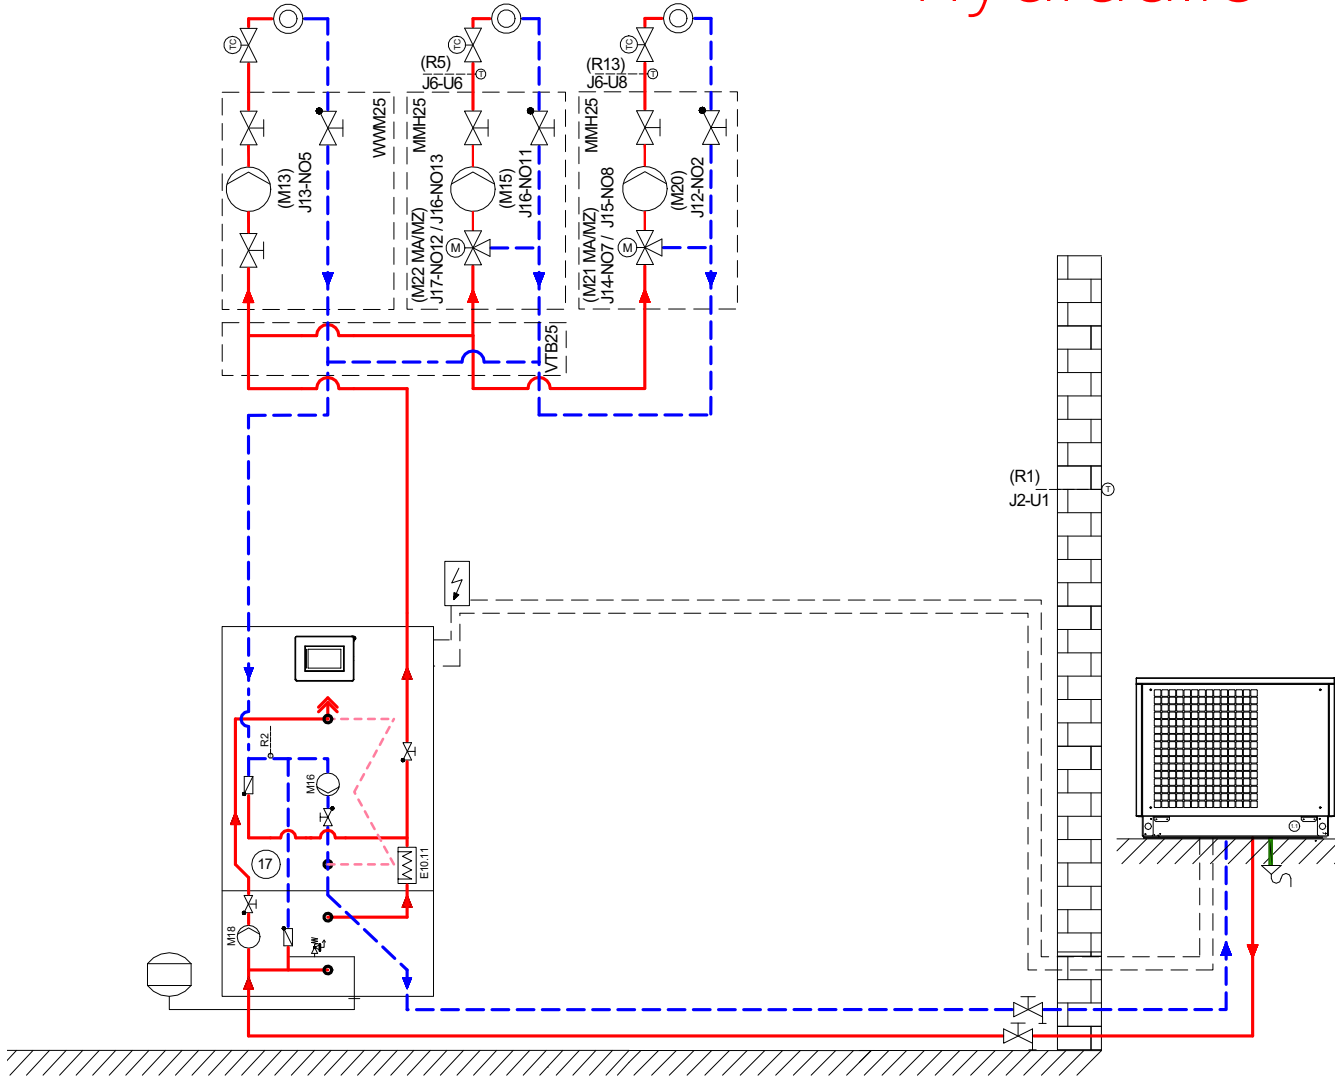

2

hydraulic

hydraulic 1

3 plug in

4

hydraulic

hydraulic 2

5 plug in

Außenwandfühler
external wall sensor
sonde extérieure murale

Smart-Grid 1
Smart-Grid 1
Smart-Grid 1

Smart-Grid 2
Smart-Grid 2
Smart-Grid 2

EVU-Sperre
utility block
utility block

Sperreingang
disable contactor
entrée du contacteur
de blocage

Fühler 2. Kreis
probe 2. circuit
capteur 2. Circuit

Fühler 3. Kreis
probe 3. circuit
capteur 3. Circuit

**Glen
Dimplex**
Deutschland

Dimplex