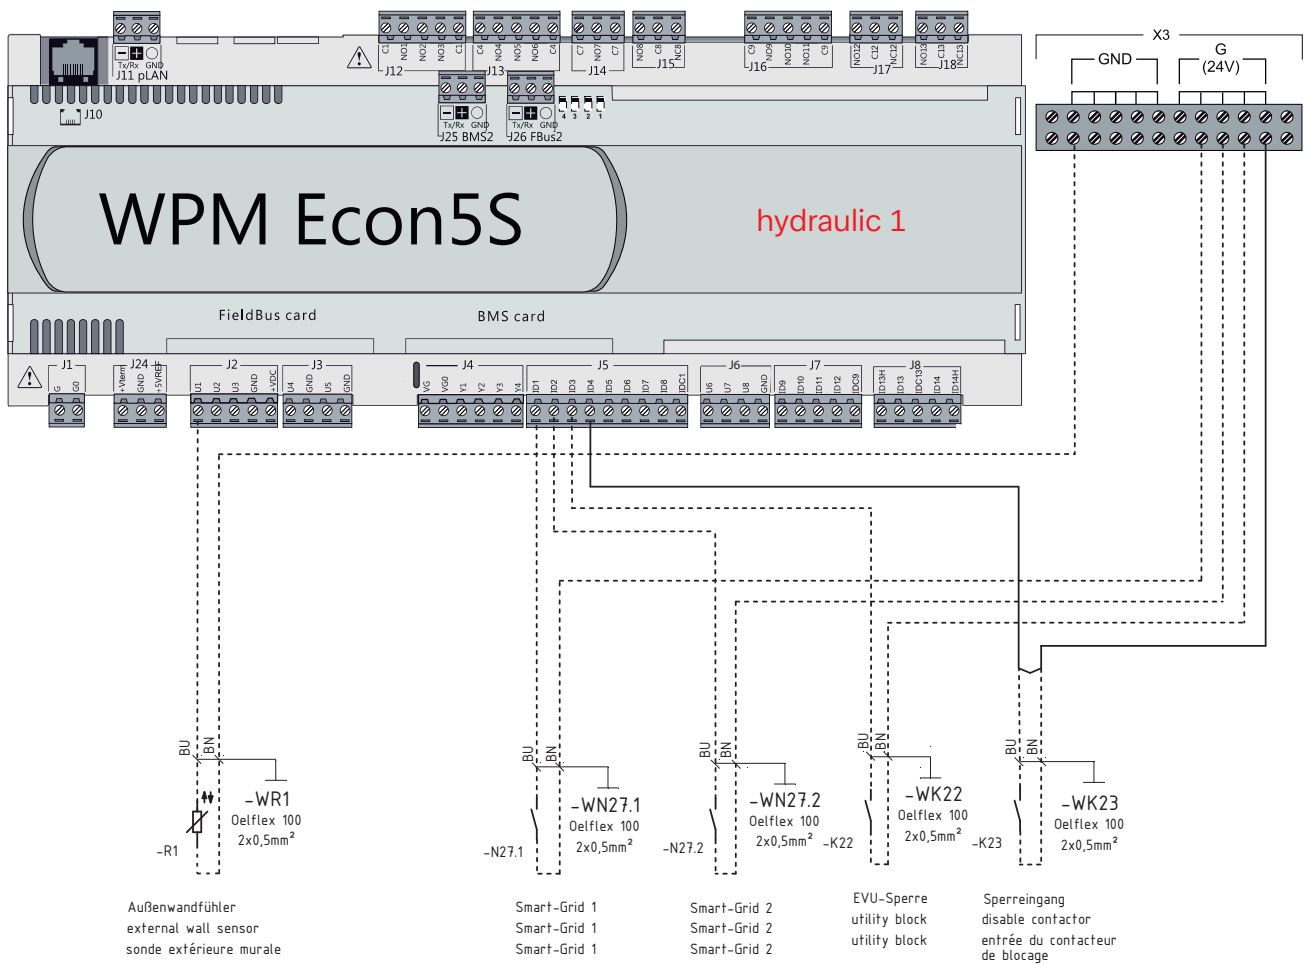

Luft-Wasser-Wärmepumpe

LA 0712BW LA 0712BWC

1

electrical layout

2

hydraulic

hydraulic 1

3 plug in

4

hydraulic

hydraulic 2

5

plug in

**Glen
Dimplex**
Deutschland

Dimplex