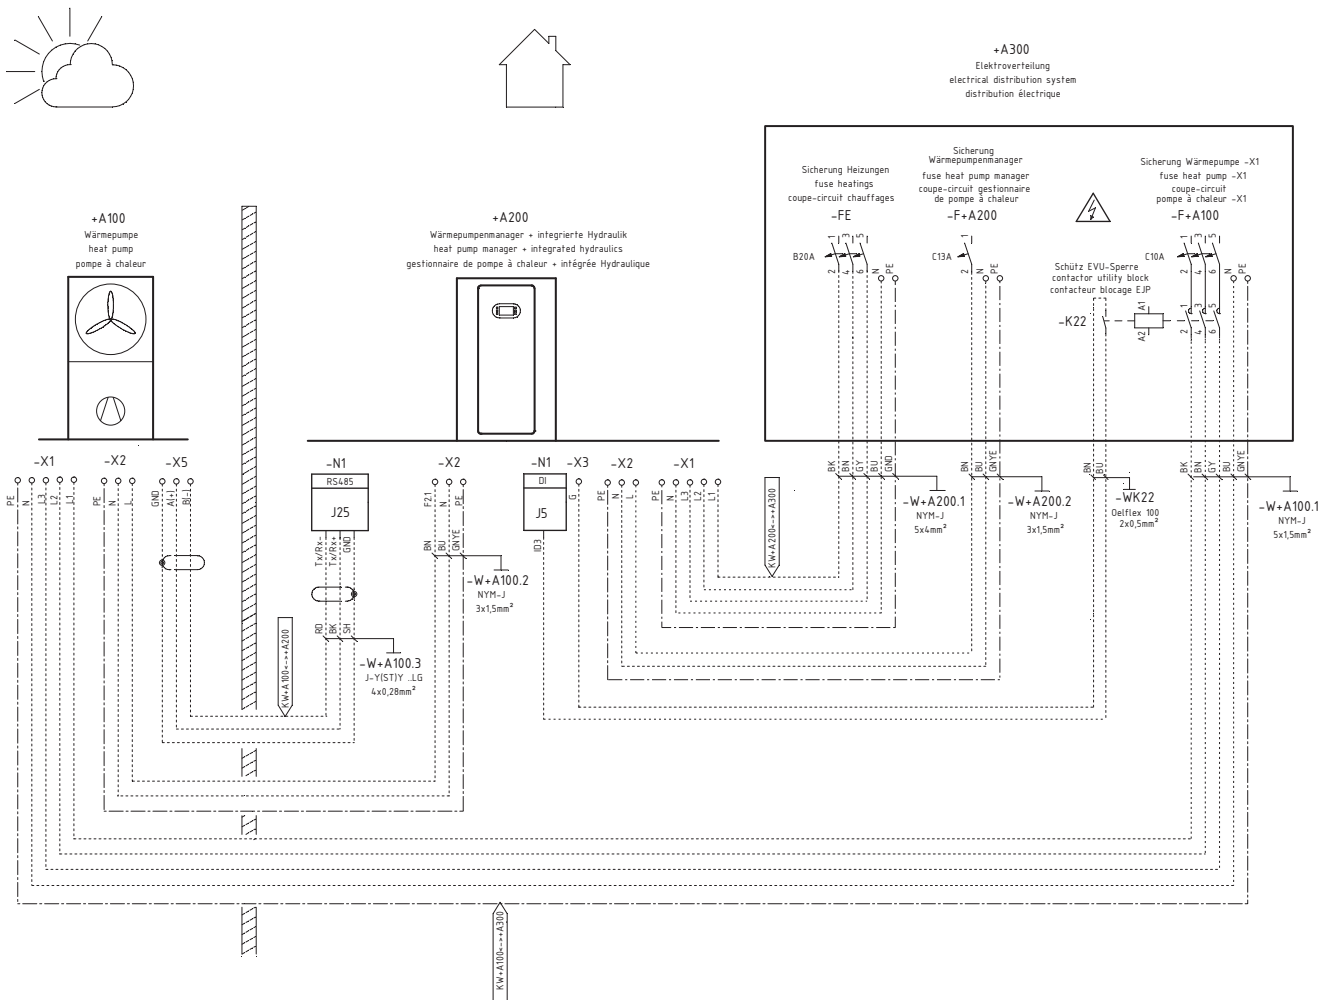

Luft-Wasser-Wärmepumpe

LA 0712BW LA 0712BWC

1

electrical layout

2

hydraulic

hydraulic 1

3 plug in

4

hydraulic

hydraulic 2

5

plug in

**Glen
Dimplex**
Deutschland

Dimplex