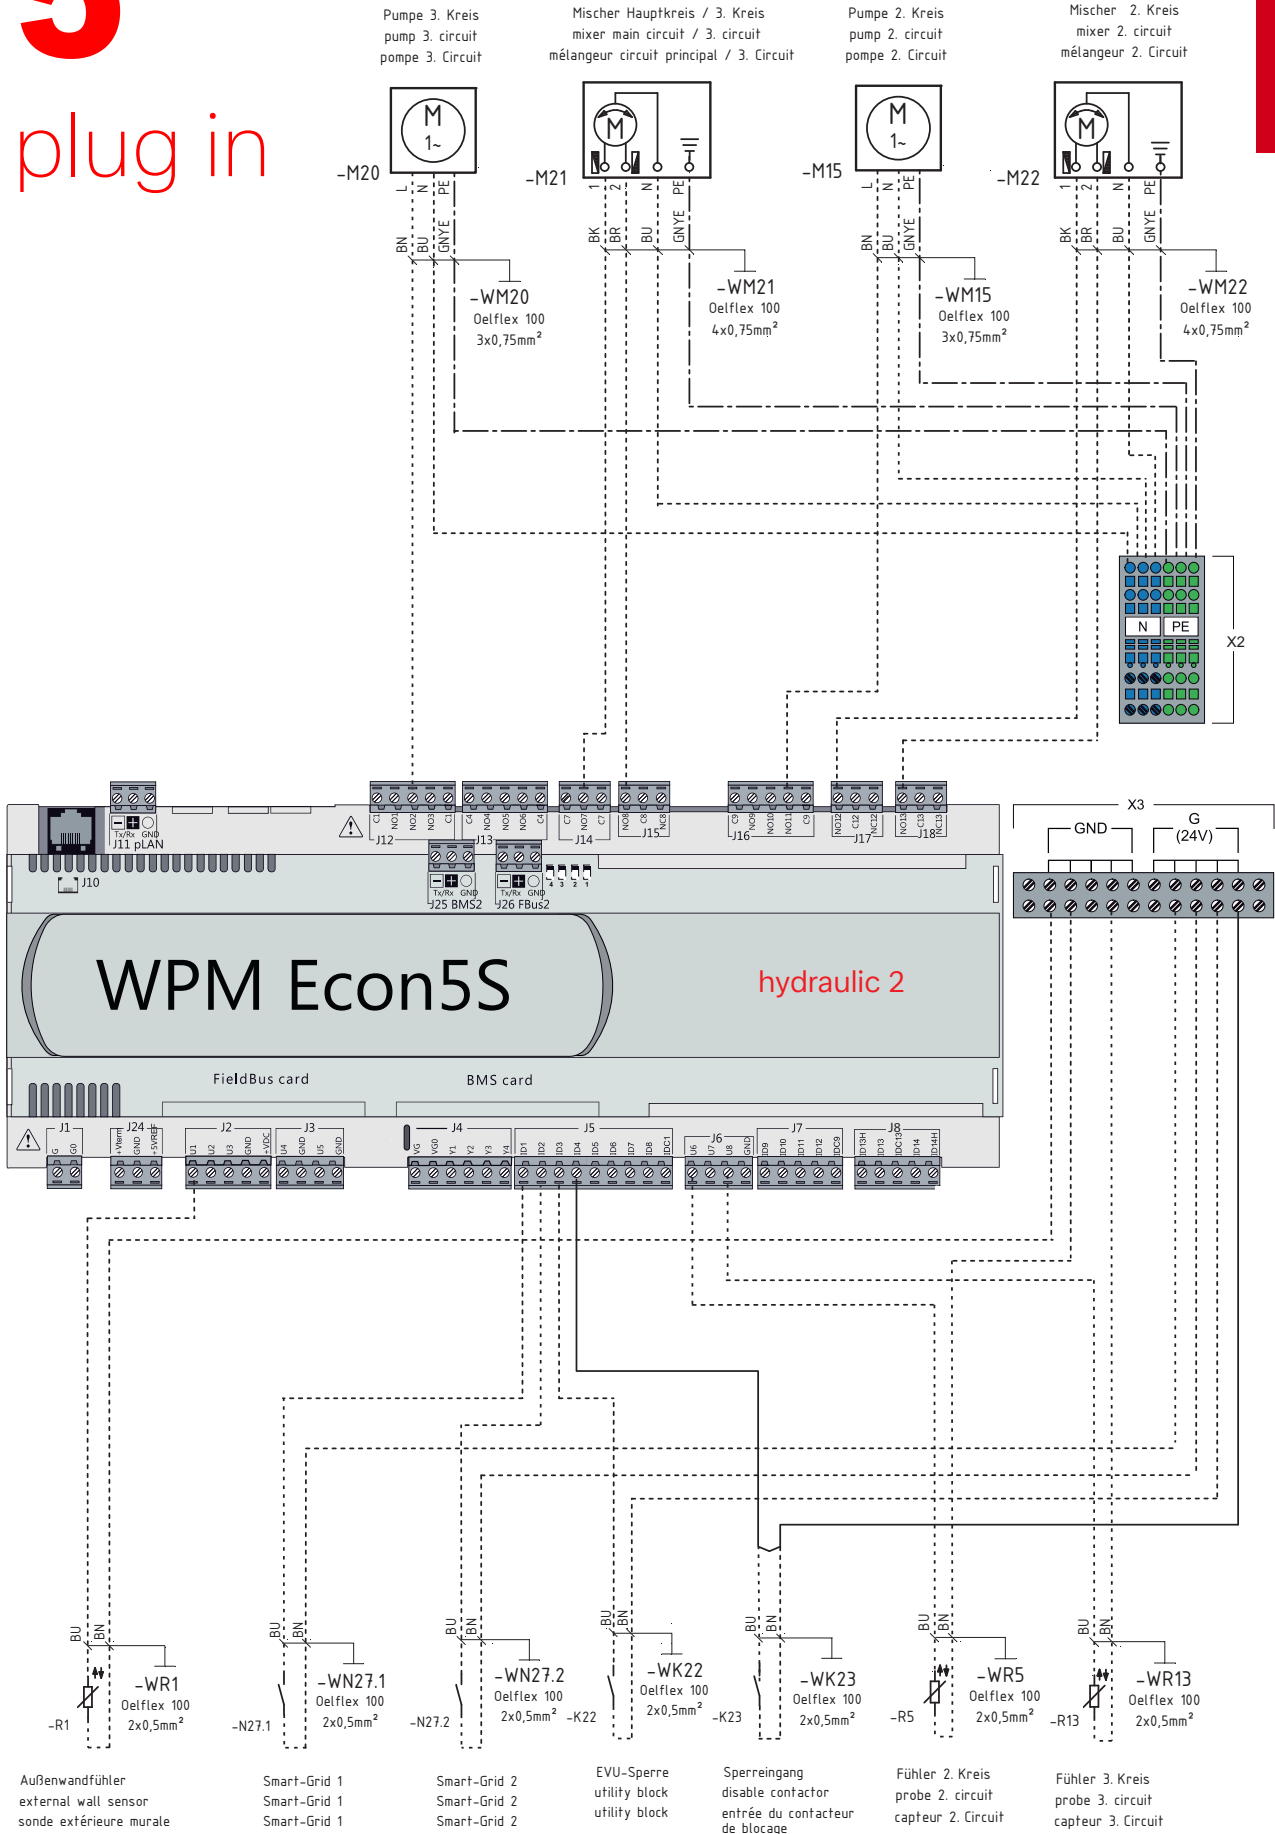

Luft-Wasser-Wärmepumpe

LA 0712BW LA 0712BWC

1

electrical layout

2

hydraulic

hydraulic 1

3 plug in

4

hydraulic

hydraulic 2

5

plug in

**Glen
Dimplex**
Deutschland

Dimplex