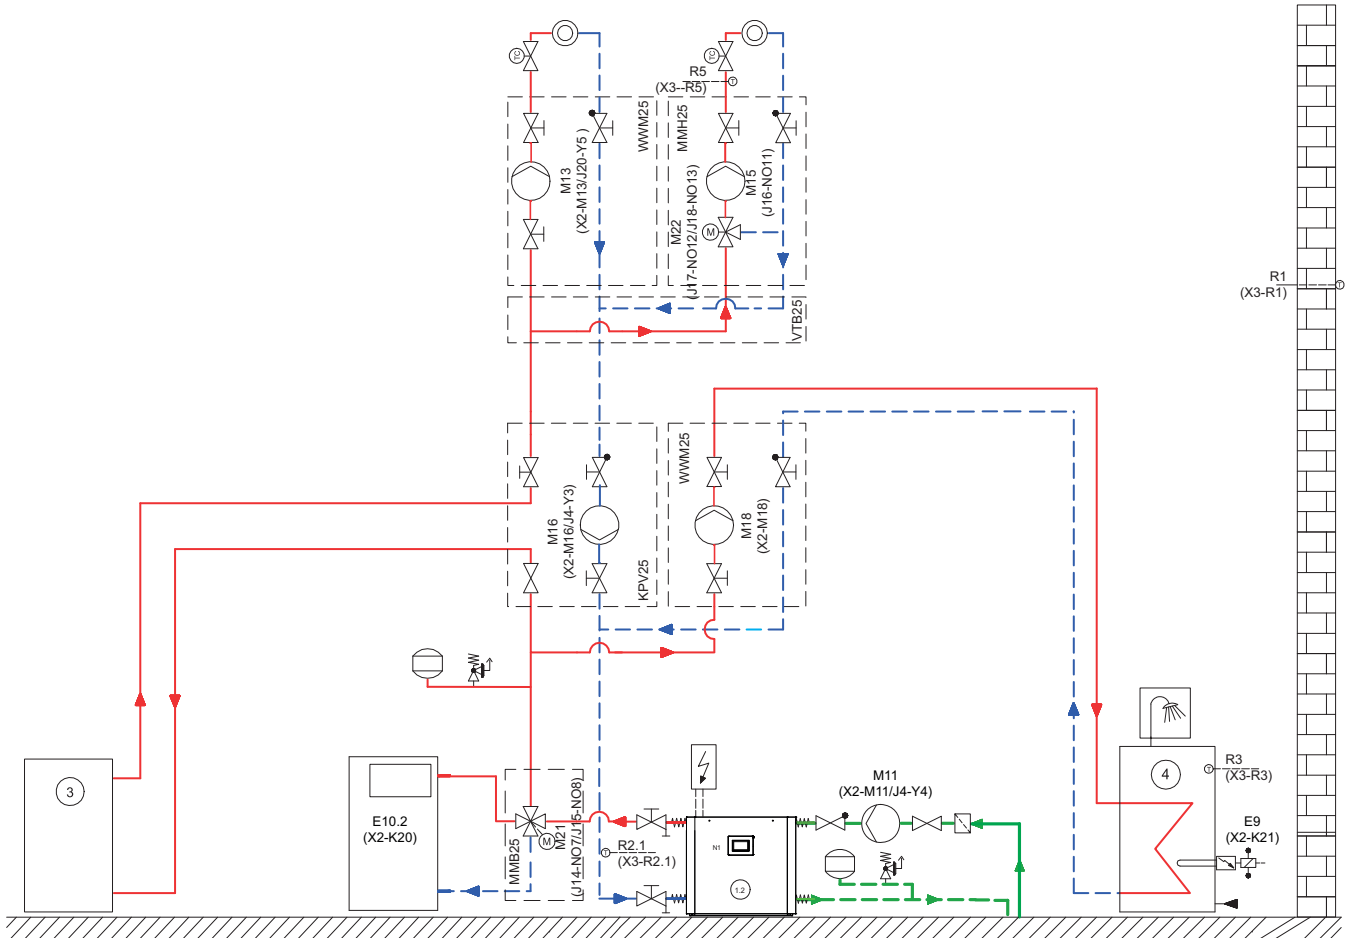

Sole-Wasser-Wärmepumpe

SI 35TU

hydraulic 1

3

plug in

Teil 1

Teil 2