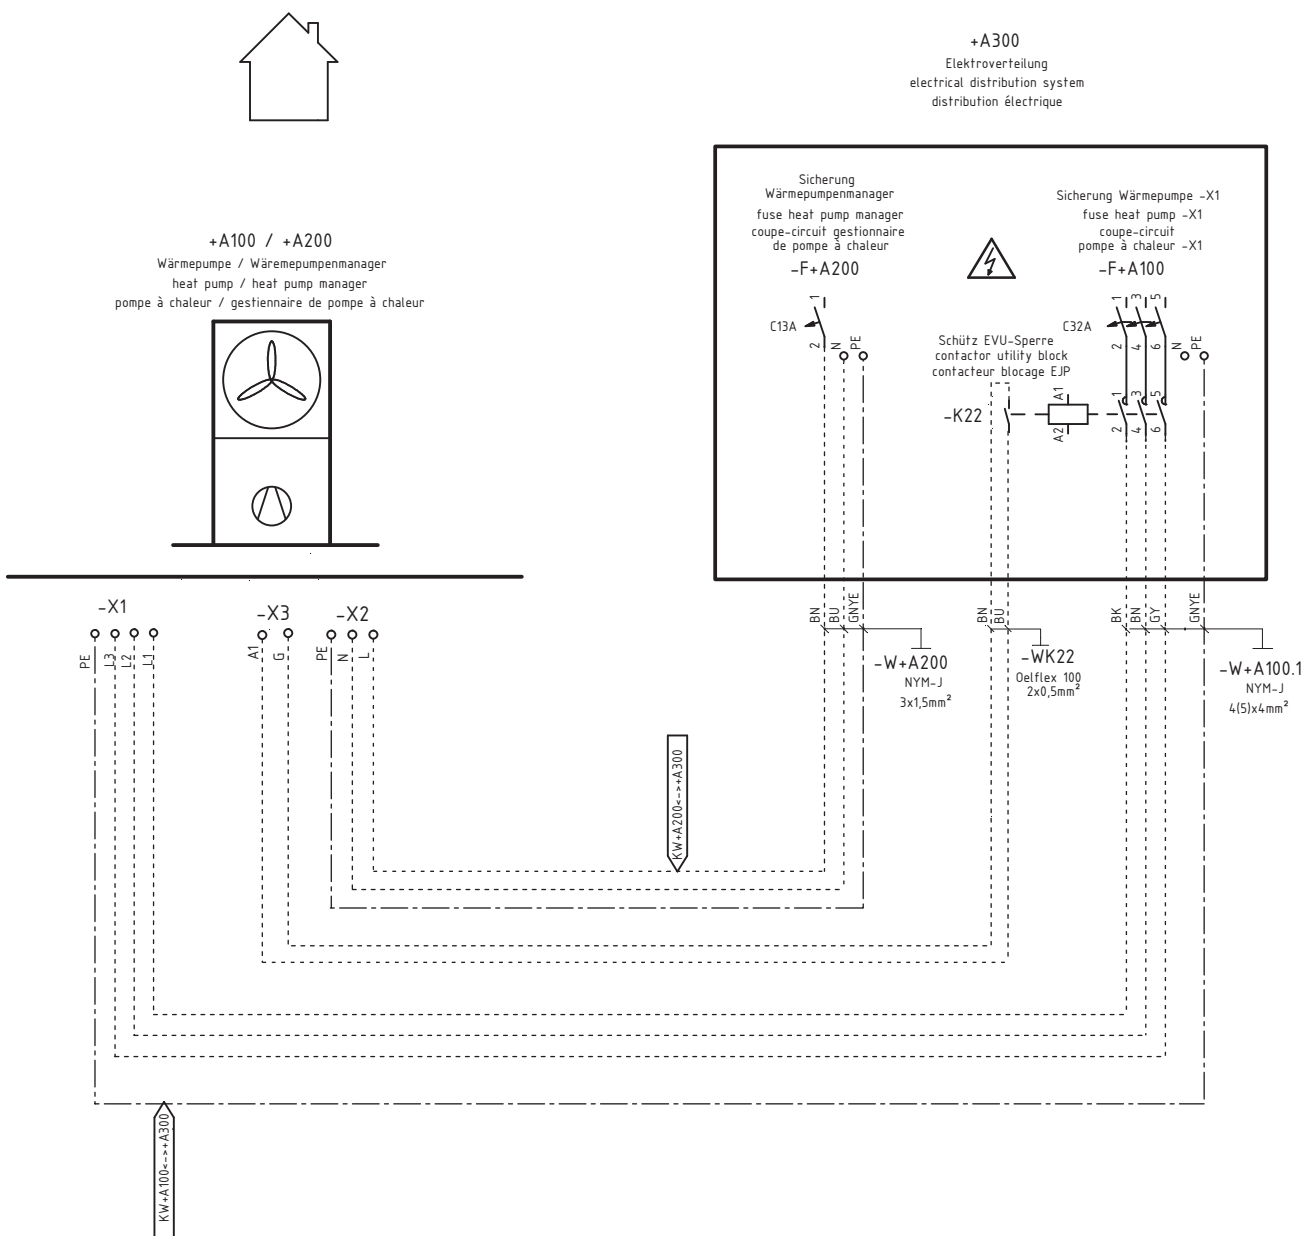

Sole-Wasser-Wärmepumpe

SI 35TU

hydraulic 1

3

plug in

Teil 1

Teil 2