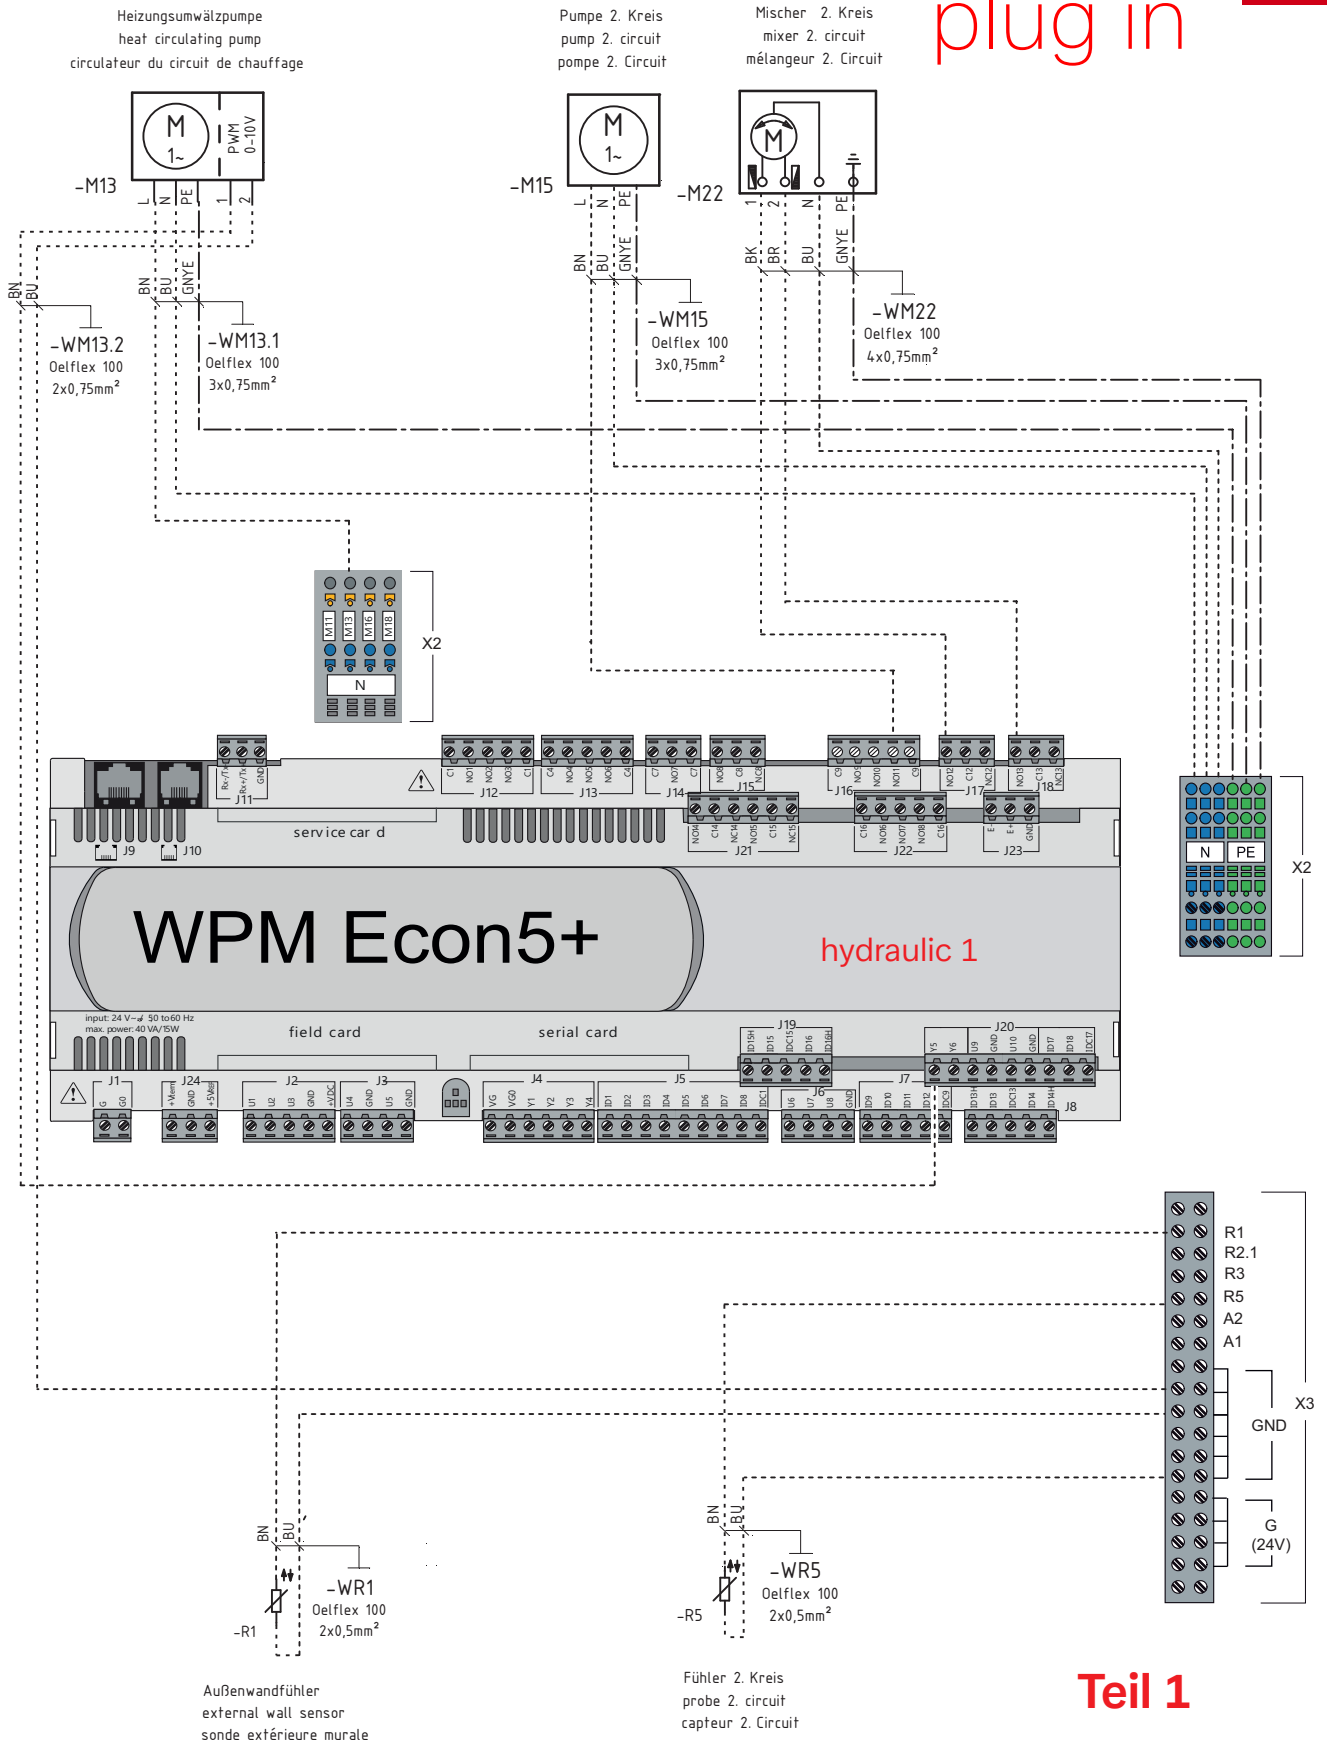

Sole-Wasser-Wärmepumpe

SI 35TU

hydraulic 1

3

plug in

Teil 1

Teil 2