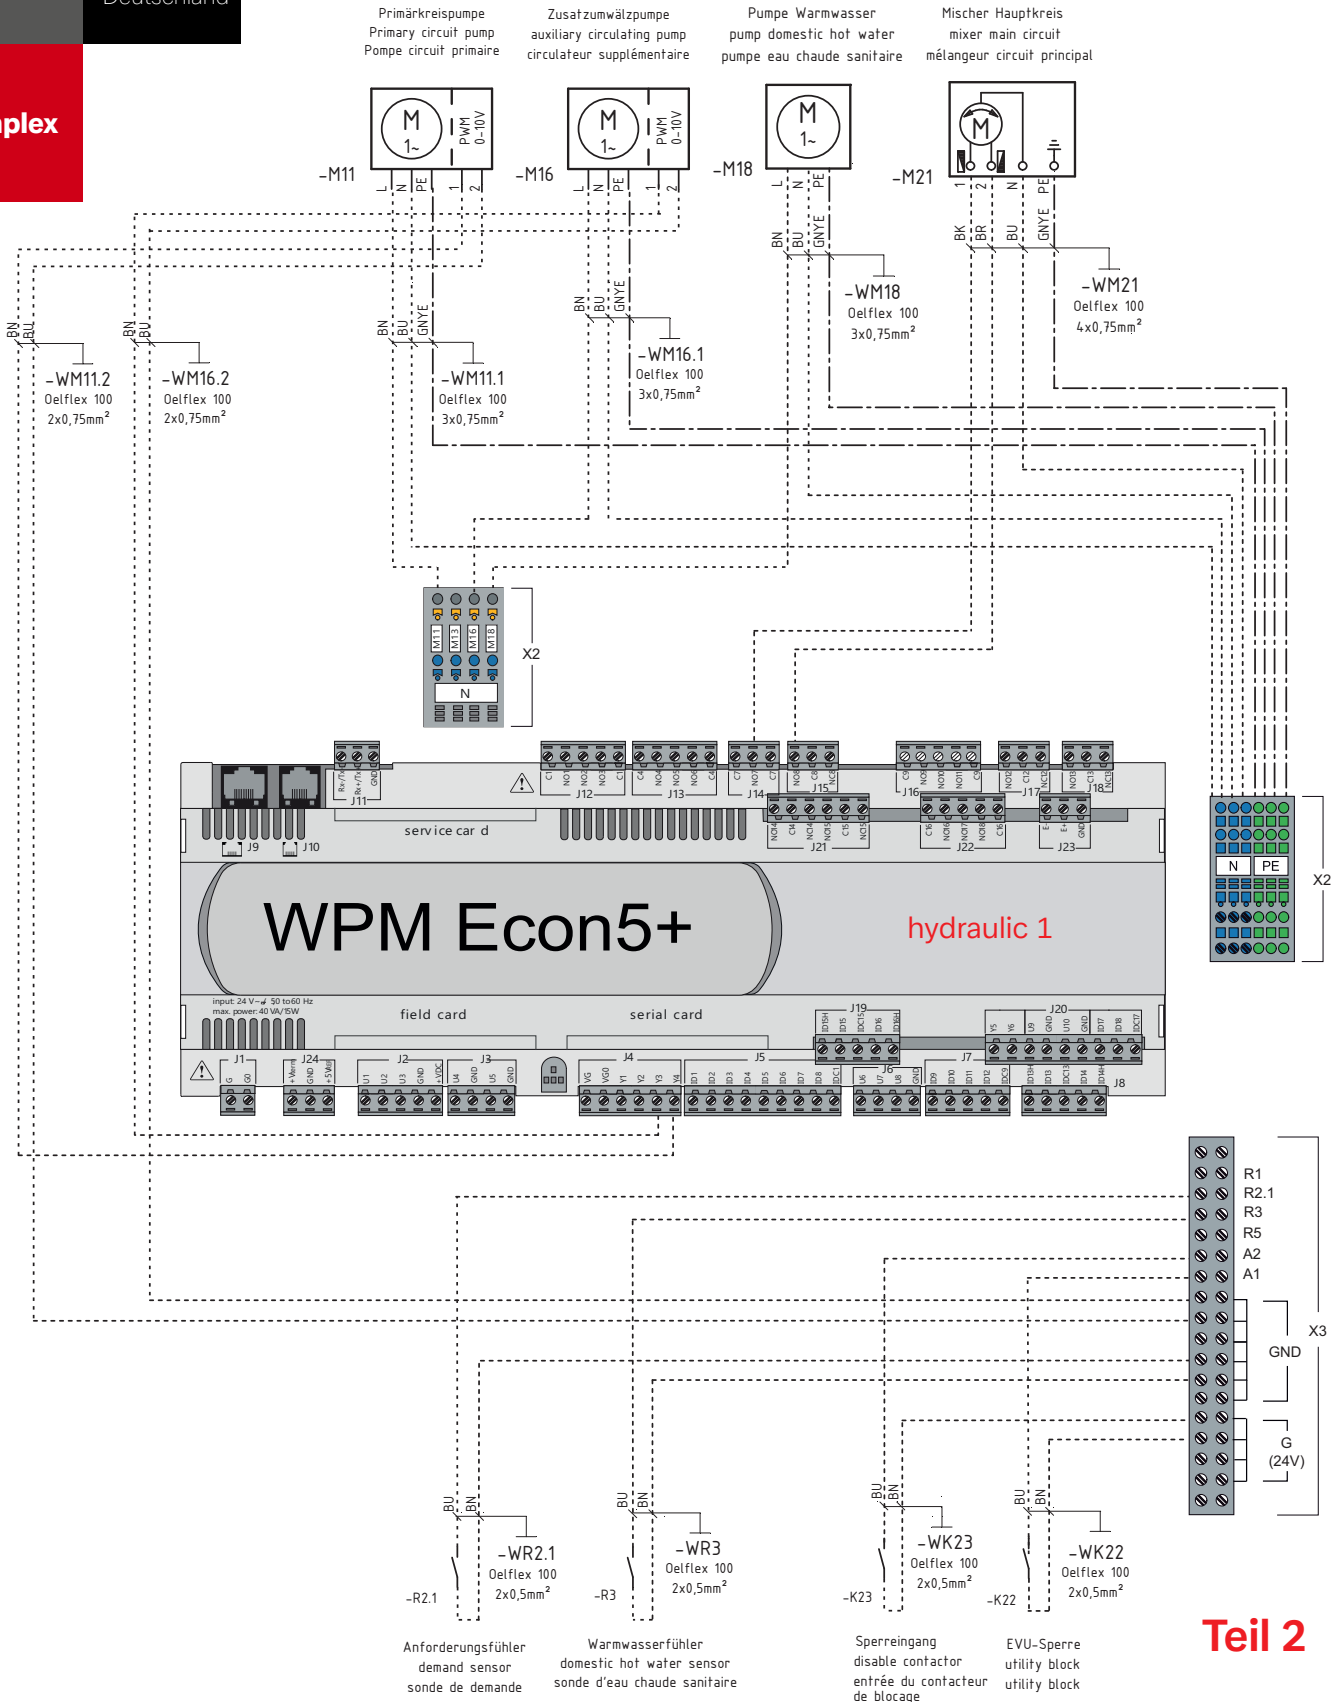

Sole-Wasser-Wärmepumpe

SI 35TU

hydraulic 1

3

plug in

Teil 1

Teil 2