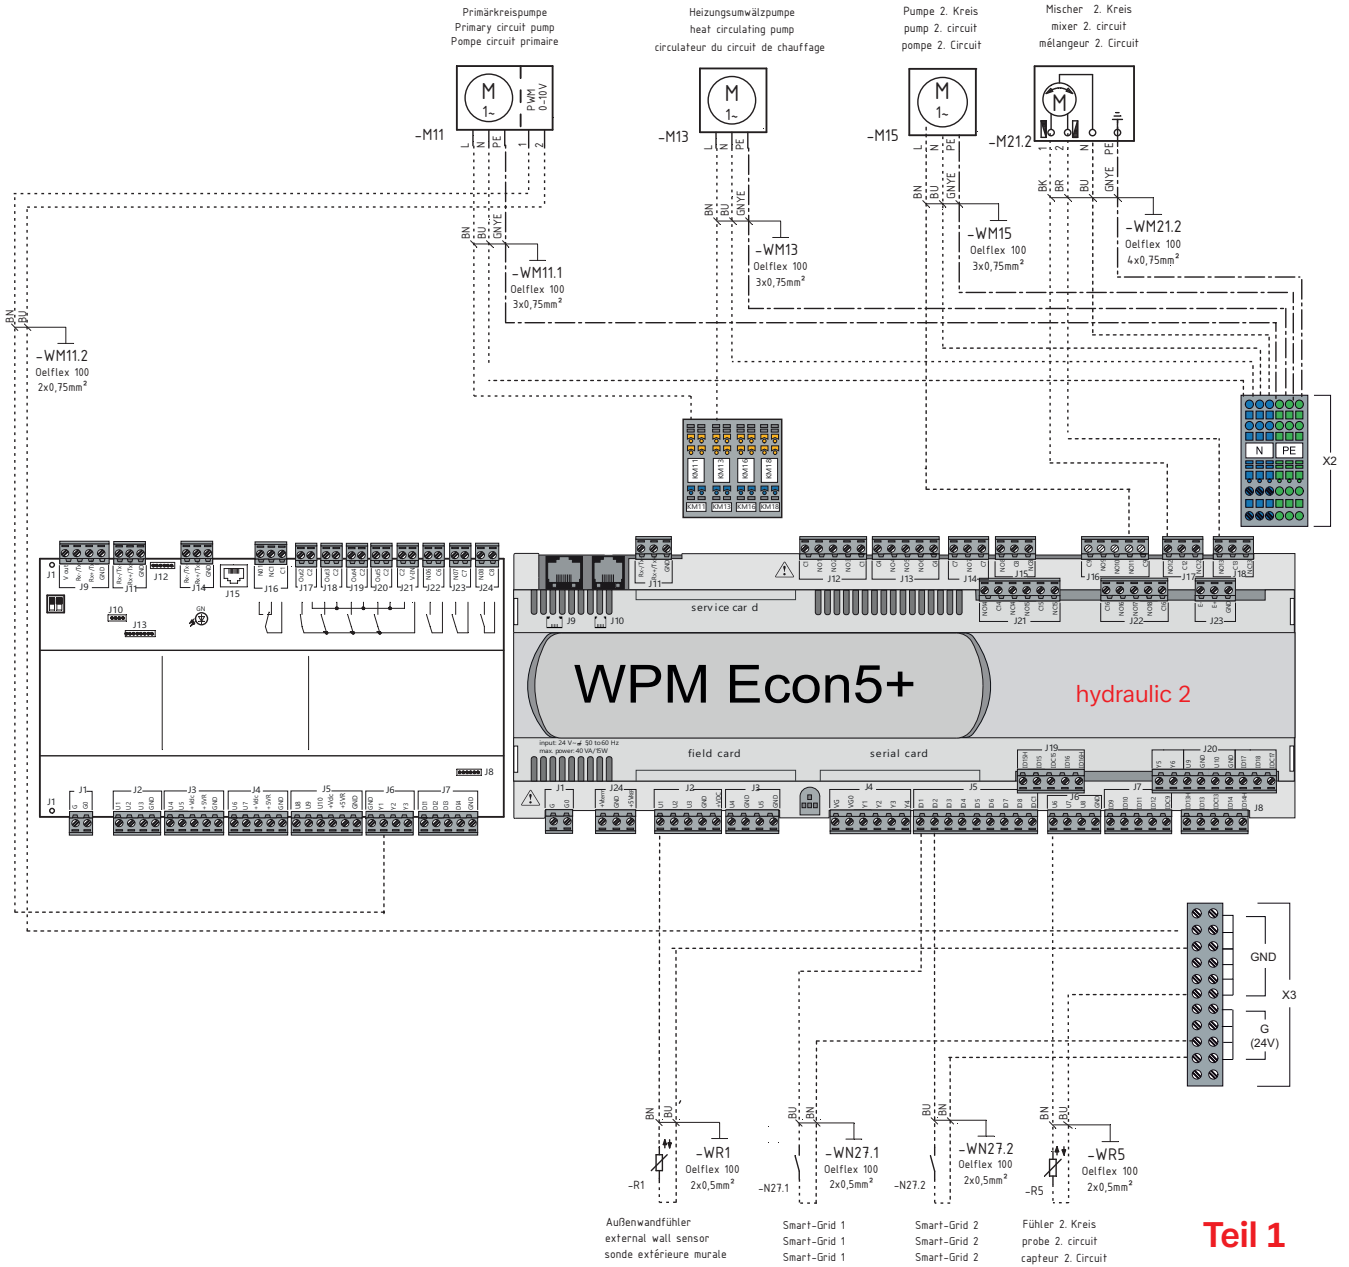

Sole-Wasser-Wärmepumpe

SI 35TUR

2

hydraulic

hydraulic 1

3

plug in

Teil 1

Glen Dimplex
Deutschland

Dimplex

Teil 2

4

hydraulic

hydraulic 2

Glen
Dimplex
Deutschland

Dimplex

5 plug in

**Glen
Dimplex**
Deutschland

Dimplex