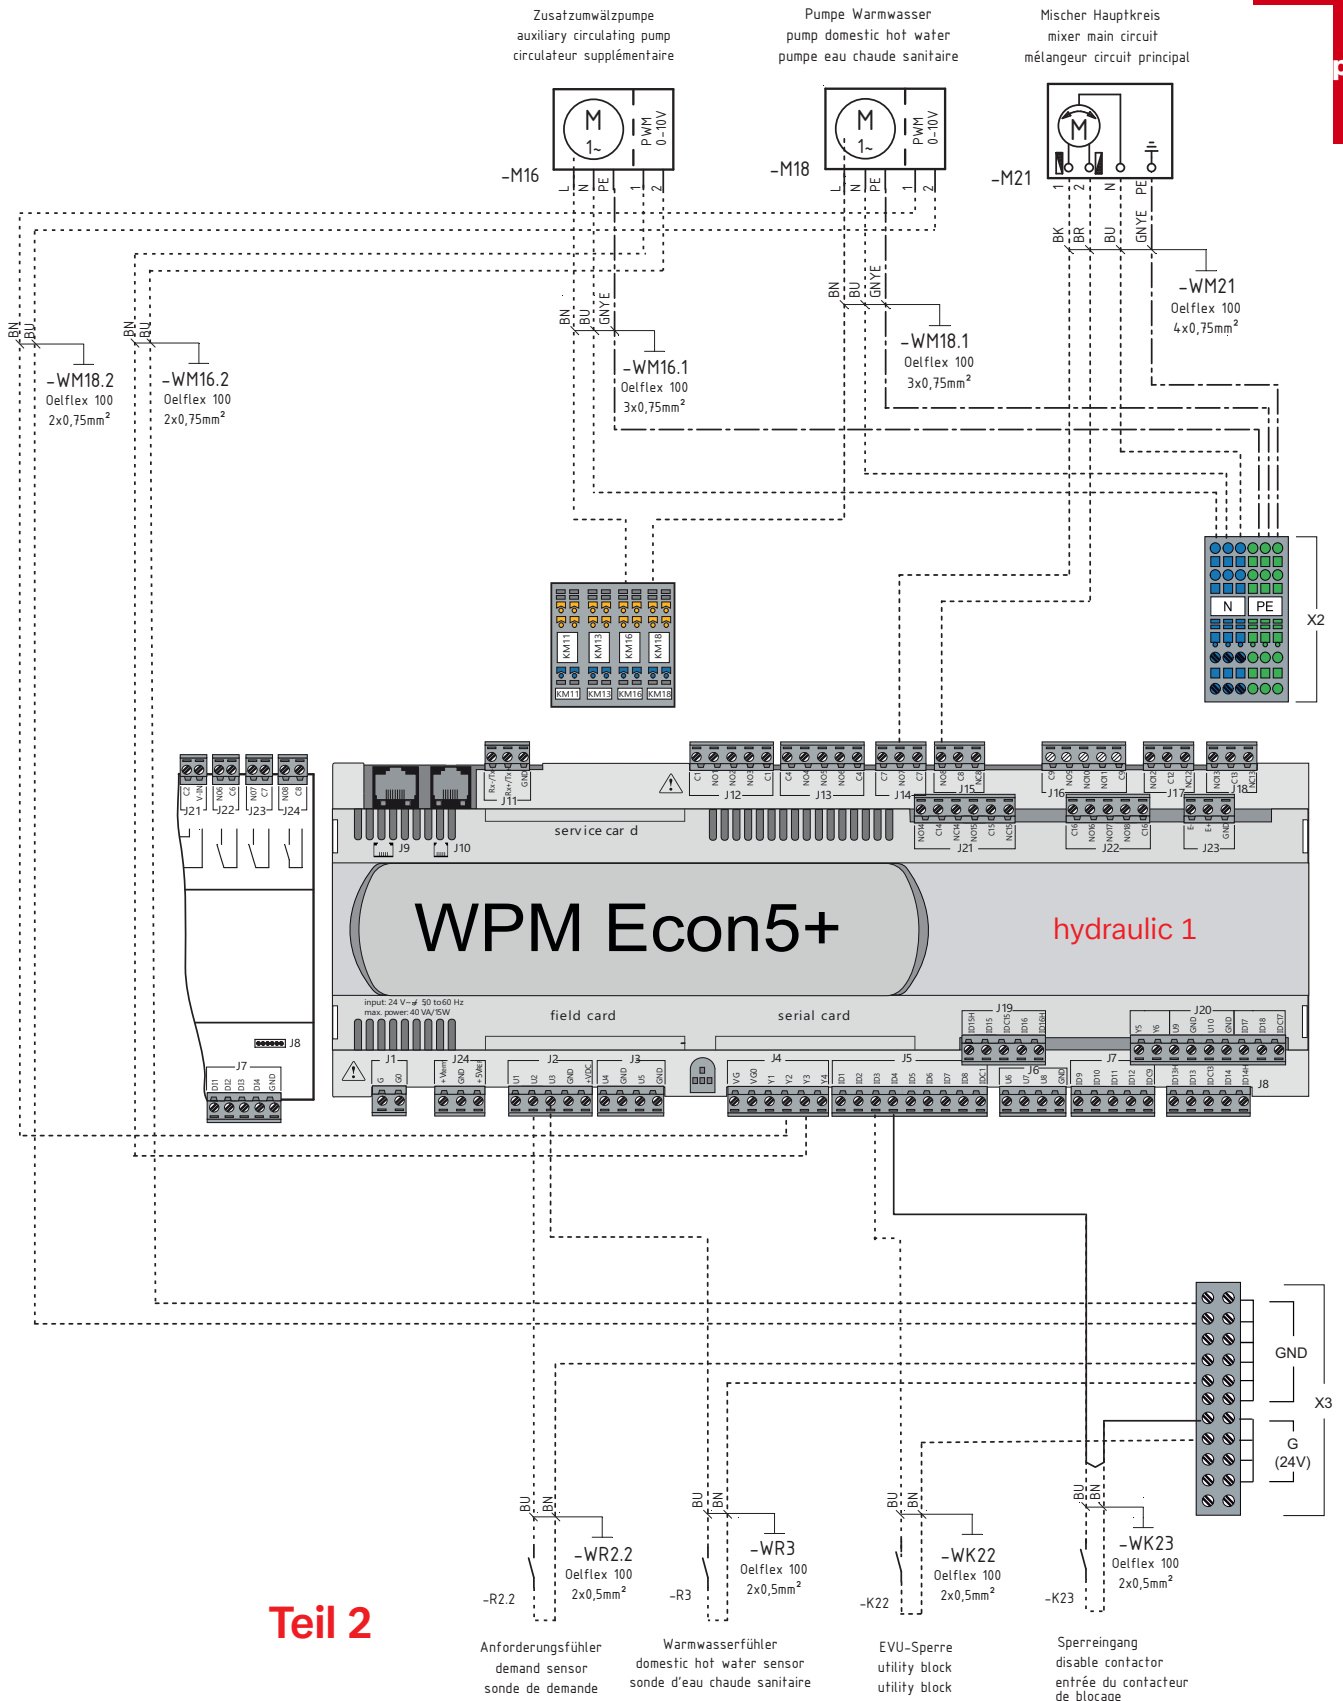

Sole-Wasser-Wärmepumpe

SI 35TUR

2

hydraulic

hydraulic 1

3

plug in

Teil 1

Glen Dimplex
Deutschland

Dimplex

Teil 2

4

hydraulic

hydraulic 2

Glen
Dimplex
Deutschland

Dimplex

5 plug in

**Glen
Dimplex**
Deutschland

Dimplex