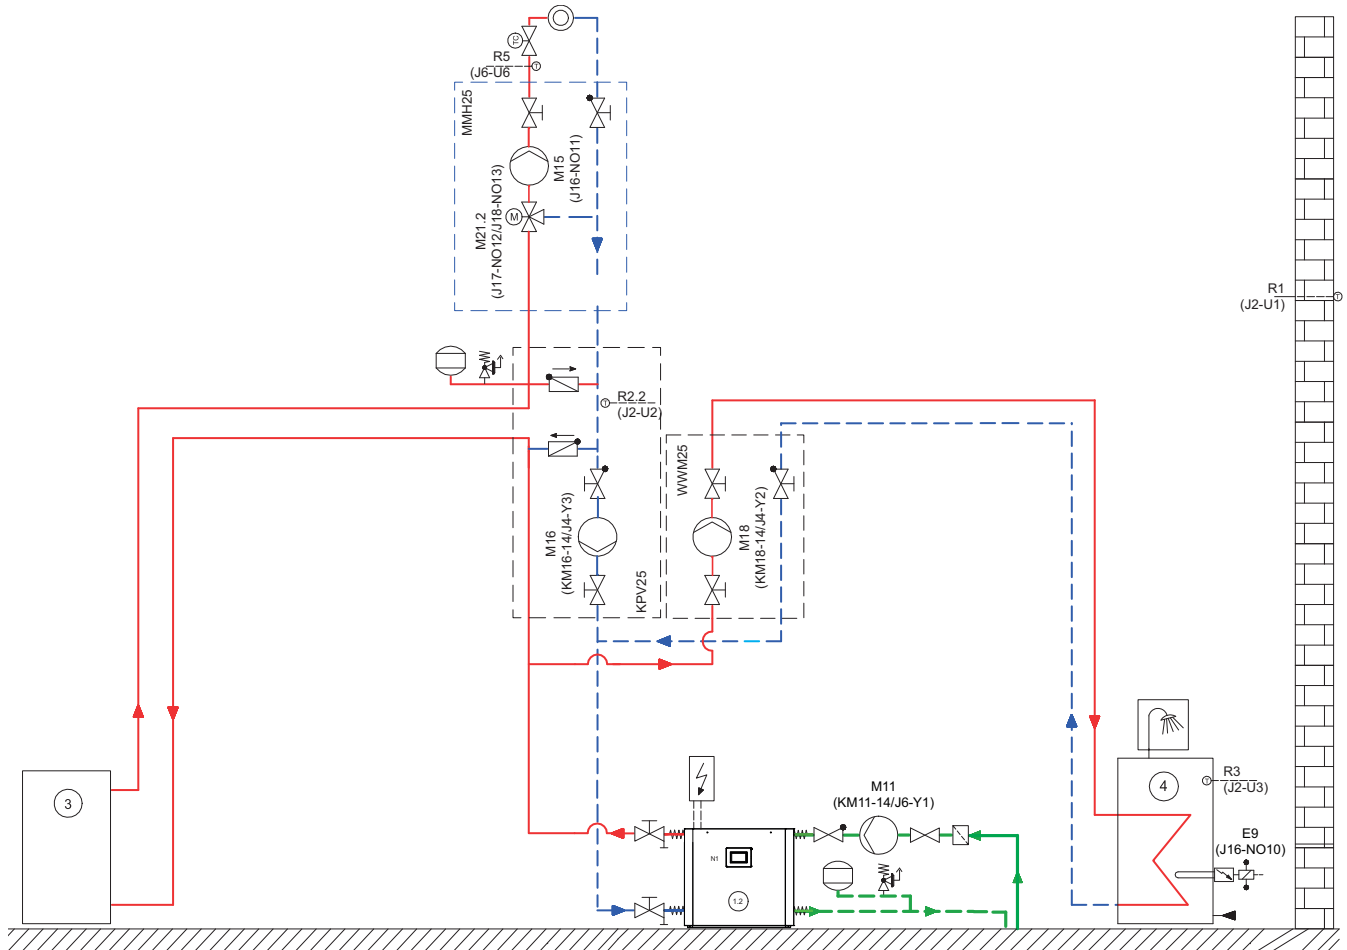

Sole-Wasser-Wärmepumpe

SI 35TUR

2

hydraulic

hydraulic 1

3

plug in

Teil 1

Glen Dimplex
Deutschland

Dimplex

Teil 2

4

hydraulic

hydraulic 2

Glen
Dimplex
Deutschland

Dimplex

5 plug in

**Glen
Dimplex**
Deutschland

Dimplex