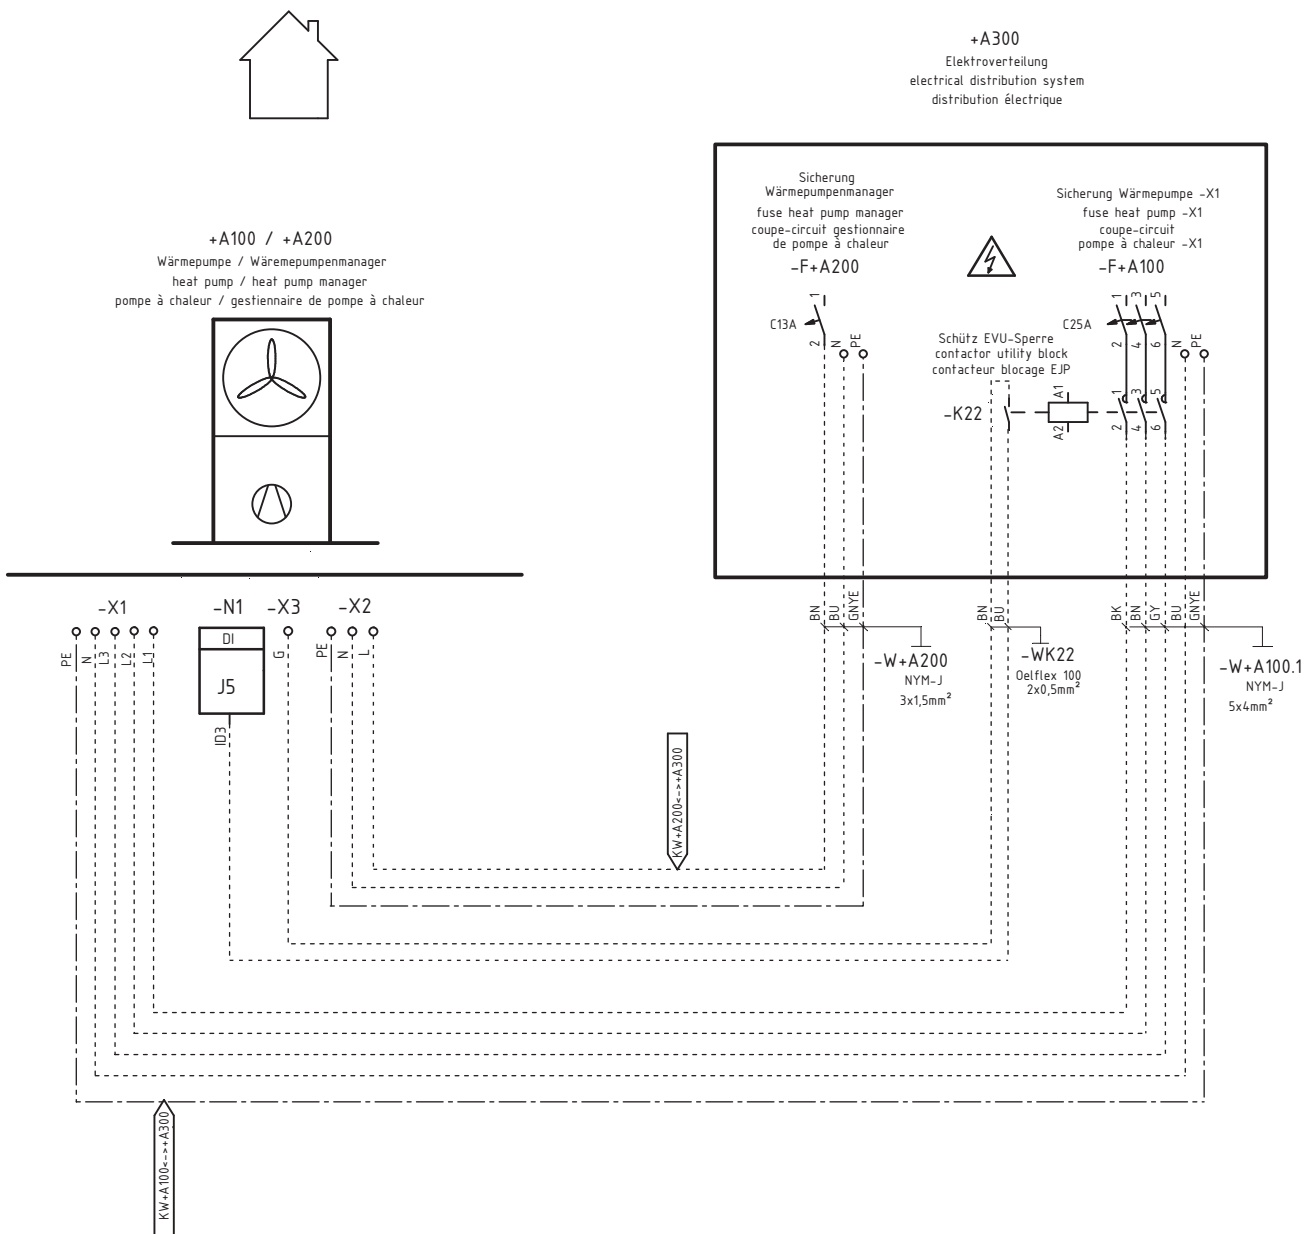

Sole-Wasser-Wärmepumpe

SI 35TUR

2

hydraulic

hydraulic 1

3

plug in

Teil 1

Glen Dimplex
Deutschland

Dimplex

Teil 2

4

hydraulic

hydraulic 2

Glen
Dimplex
Deutschland

Dimplex

5 plug in

**Glen
Dimplex**
Deutschland

Dimplex