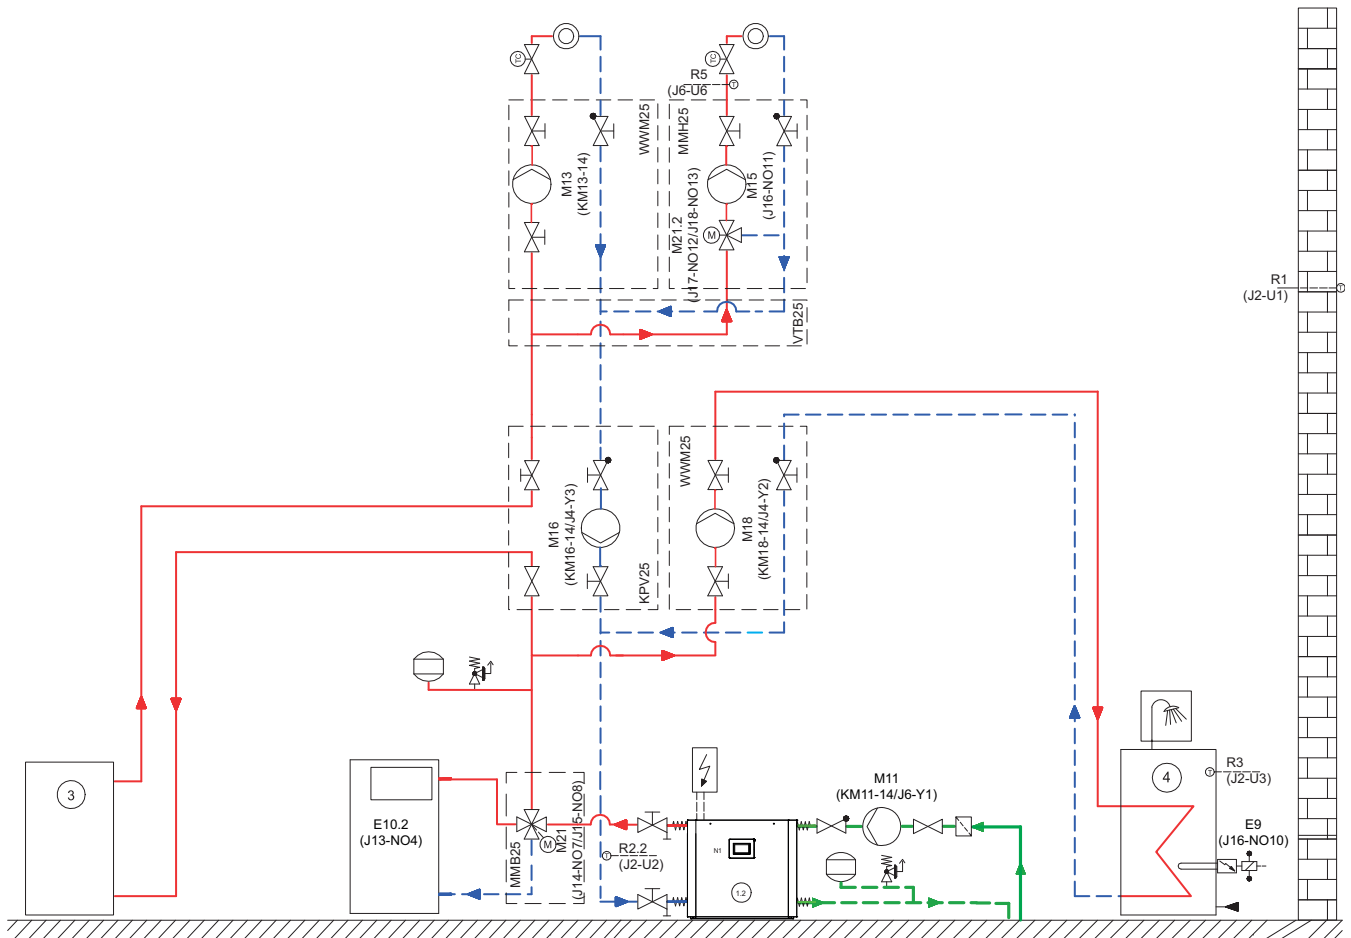

Sole-Wasser-Wärmepumpe

SI 35TUR

2

hydraulic

hydraulic 1

3

plug in

Teil 1

Glen Dimplex
Deutschland

Dimplex

Teil 2

4

hydraulic

hydraulic 2

Glen
Dimplex
Deutschland

Dimplex

5 plug in

**Glen
Dimplex**
Deutschland

Dimplex