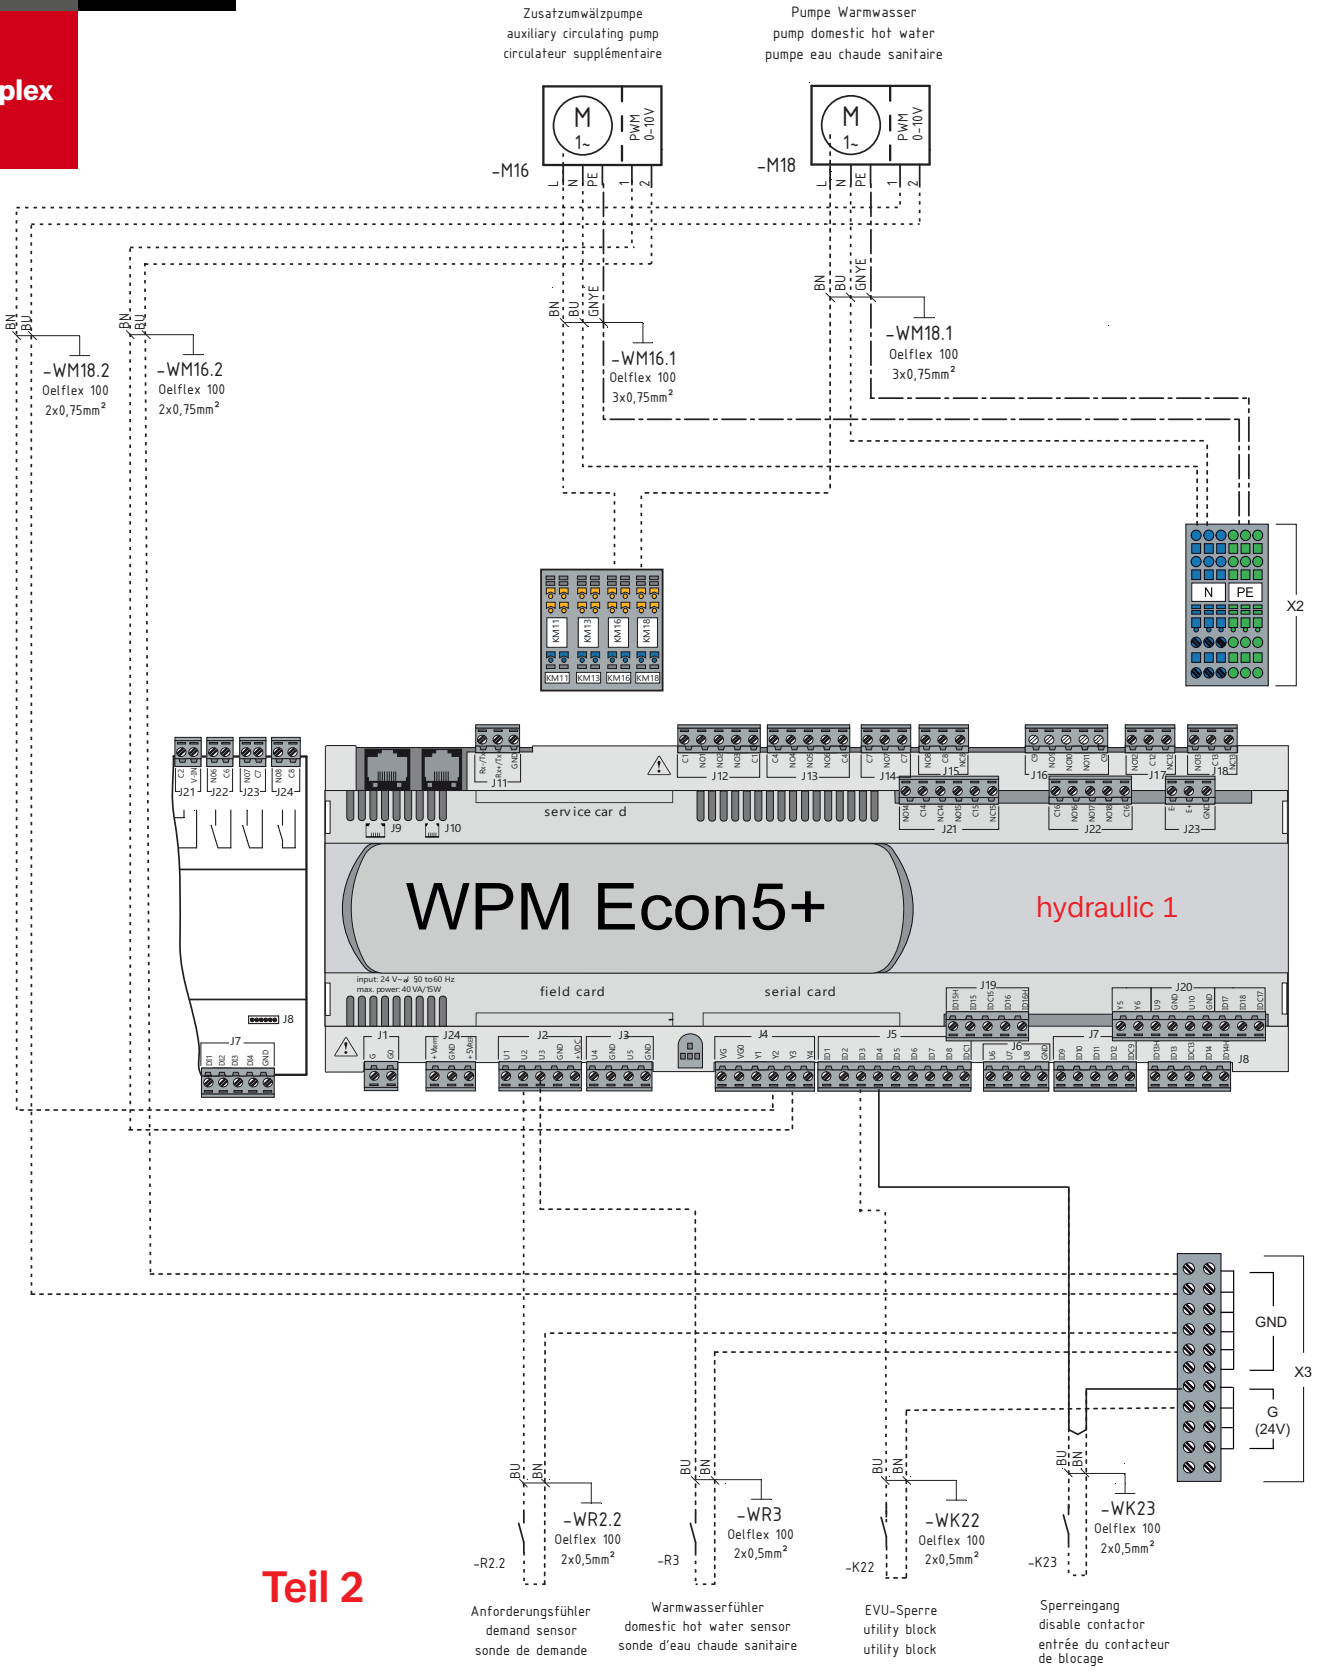

Sole-Wasser-Wärmepumpe

SI 35TUR

2

hydraulic

hydraulic 1

3

plug in

Teil 1

Glen Dimplex
Deutschland

Dimplex

Teil 2

4

hydraulic

hydraulic 2

Glen
Dimplex
Deutschland

Dimplex

5 plug in

**Glen
Dimplex**
Deutschland

Dimplex