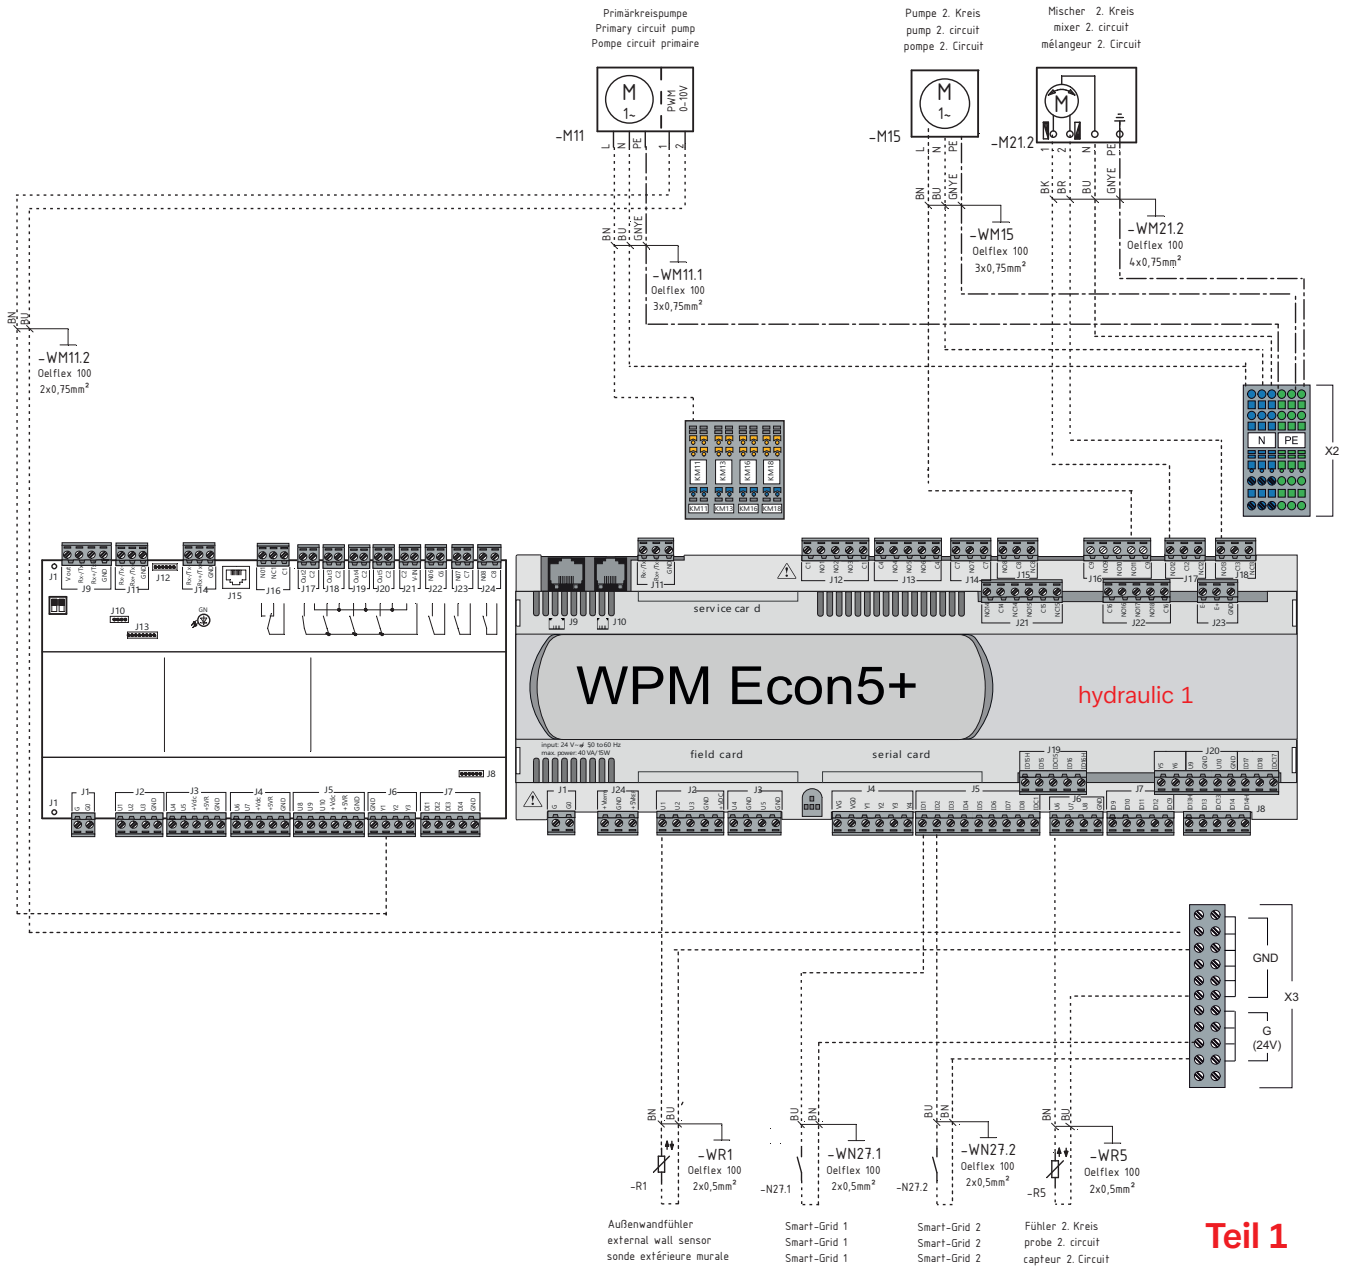

Sole-Wasser-Wärmepumpe

SI 35TUR

2

hydraulic

hydraulic 1

3

plug in

Teil 1

Glen Dimplex
Deutschland

Dimplex

Teil 2

4

hydraulic

hydraulic 2

Glen
Dimplex
Deutschland

Dimplex

5 plug in

**Glen
Dimplex**
Deutschland

Dimplex