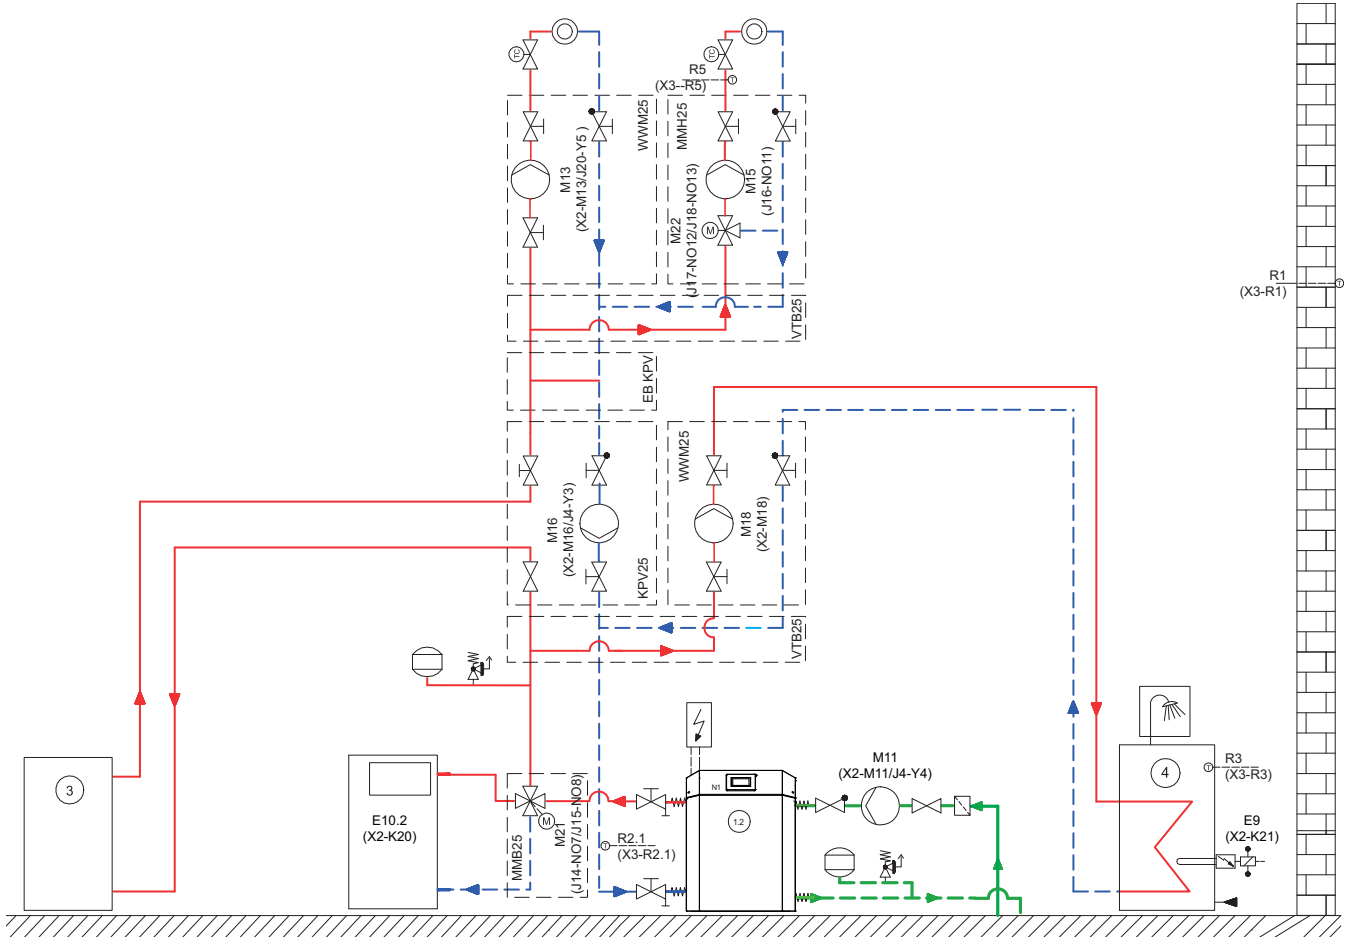

Wasser-Wasser-Wärmepumpe

WI 10TU

WI 14TU

hydraulic 1

plug in

Teil 1

Glen Dimplex
Deutschland

Dimplex

Teil 2