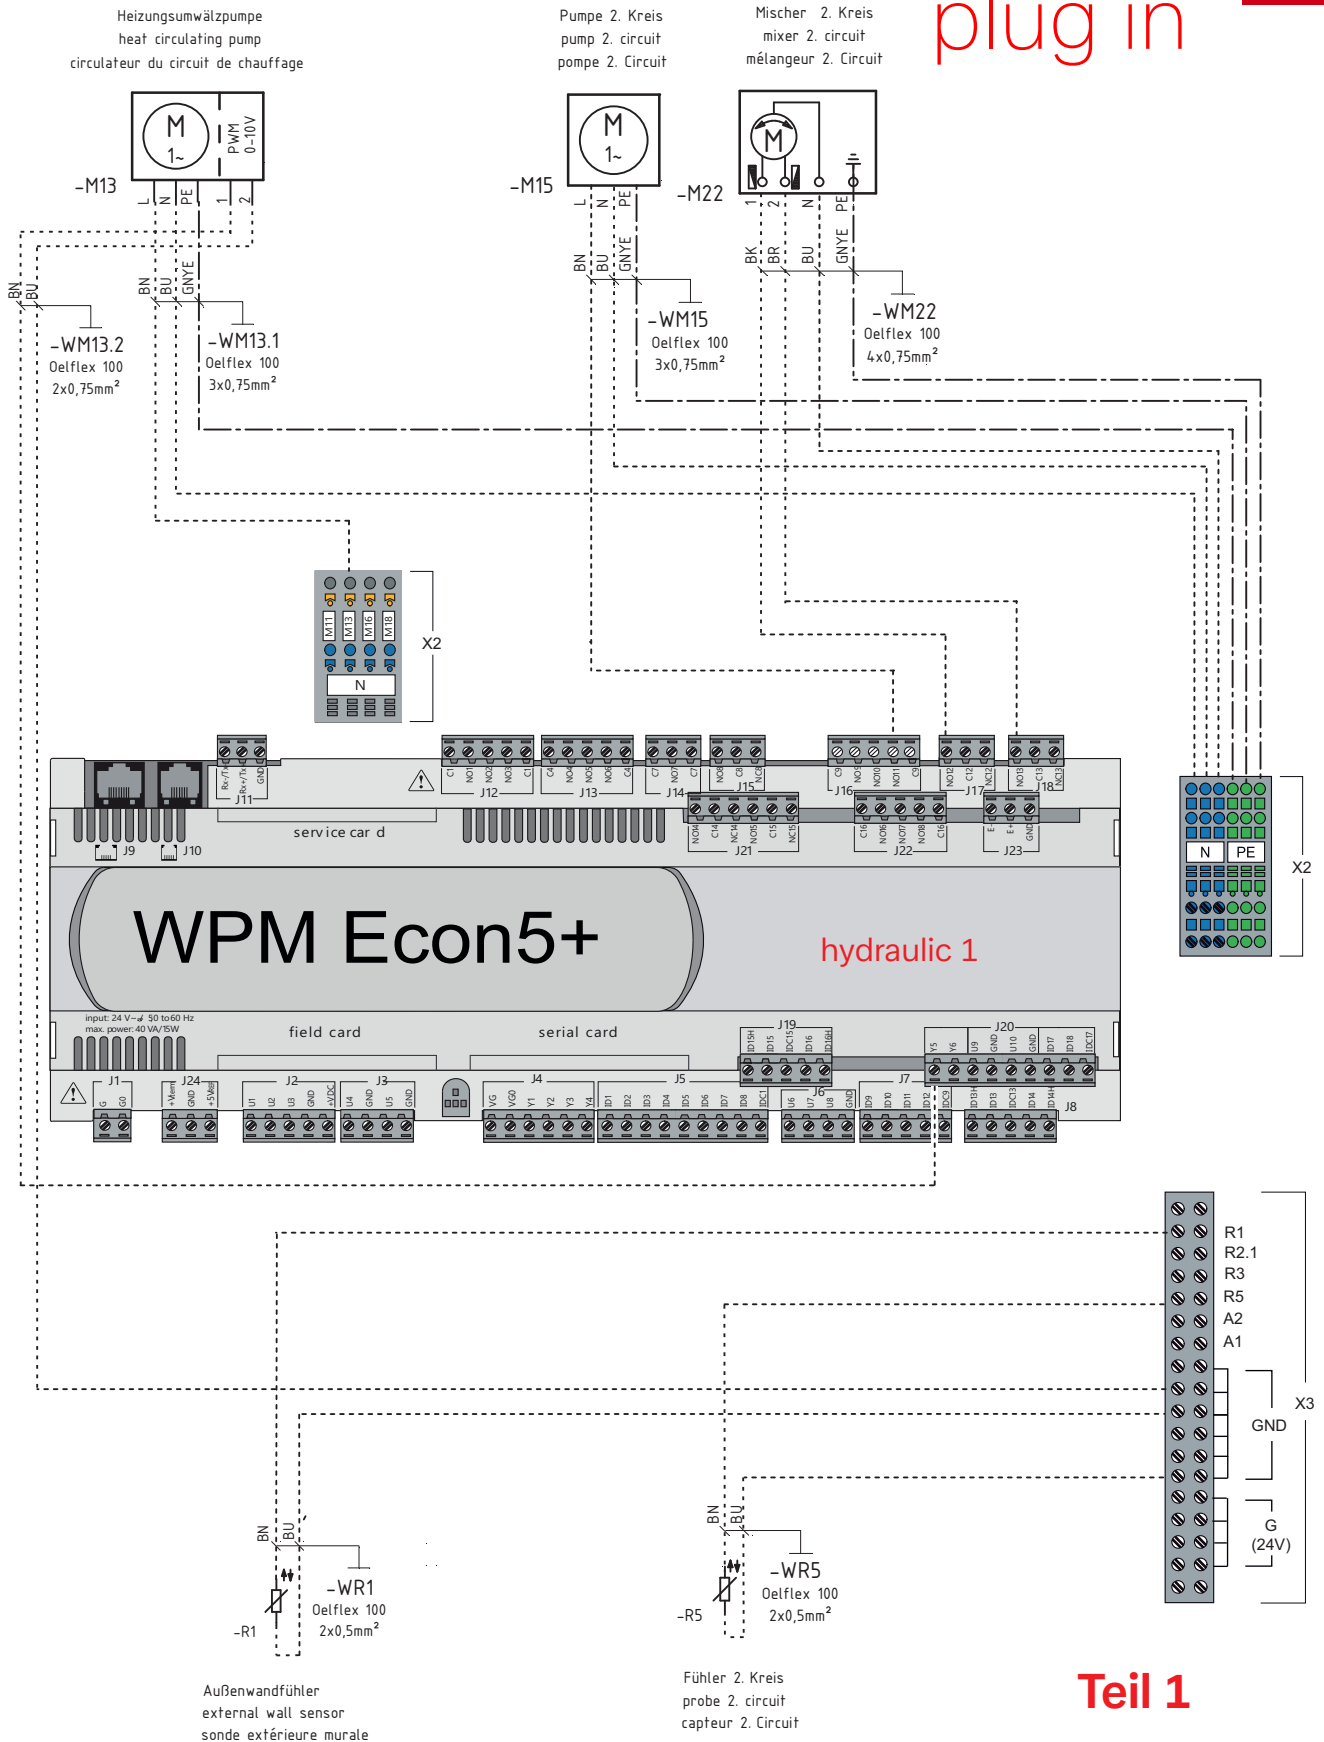

Wasser-Wasser-Wärmepumpe

WI 10TU

WI 14TU

hydraulic 1

plug in

Teil 1

Glen Dimplex
Deutschland

Dimplex

Teil 2