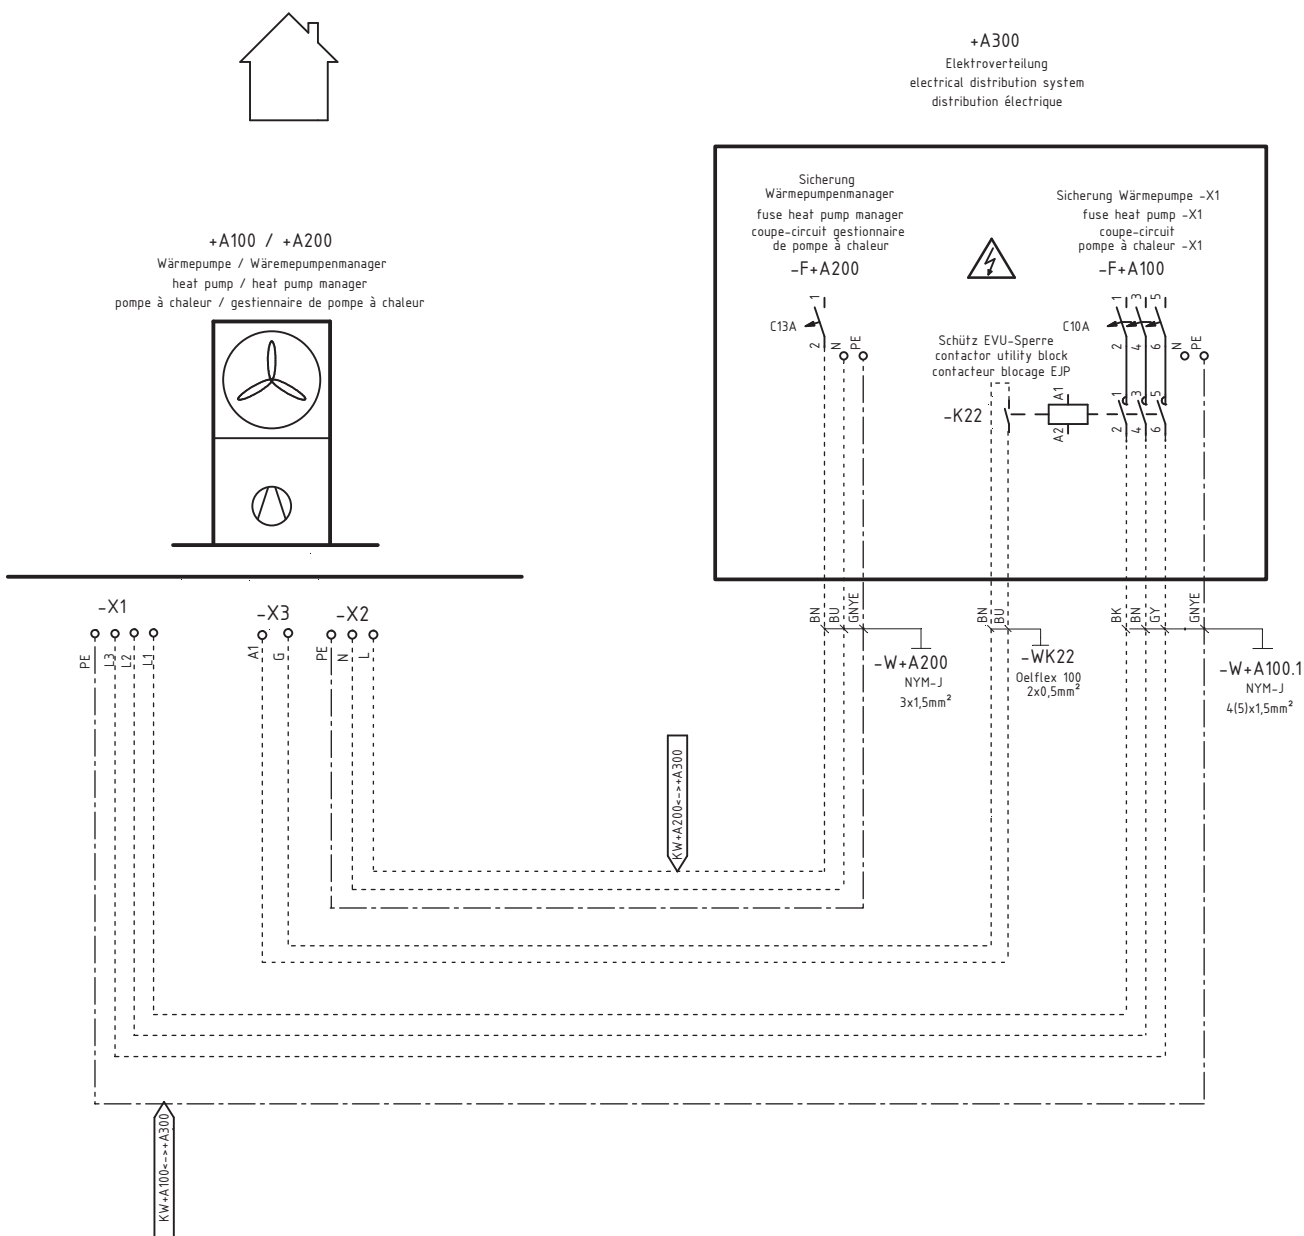

Wasser-Wasser-Wärmepumpe

WI 10TU

WI 14TU

hydraulic 1

plug in

Teil 1

Glen Dimplex
Deutschland

Dimplex

Teil 2