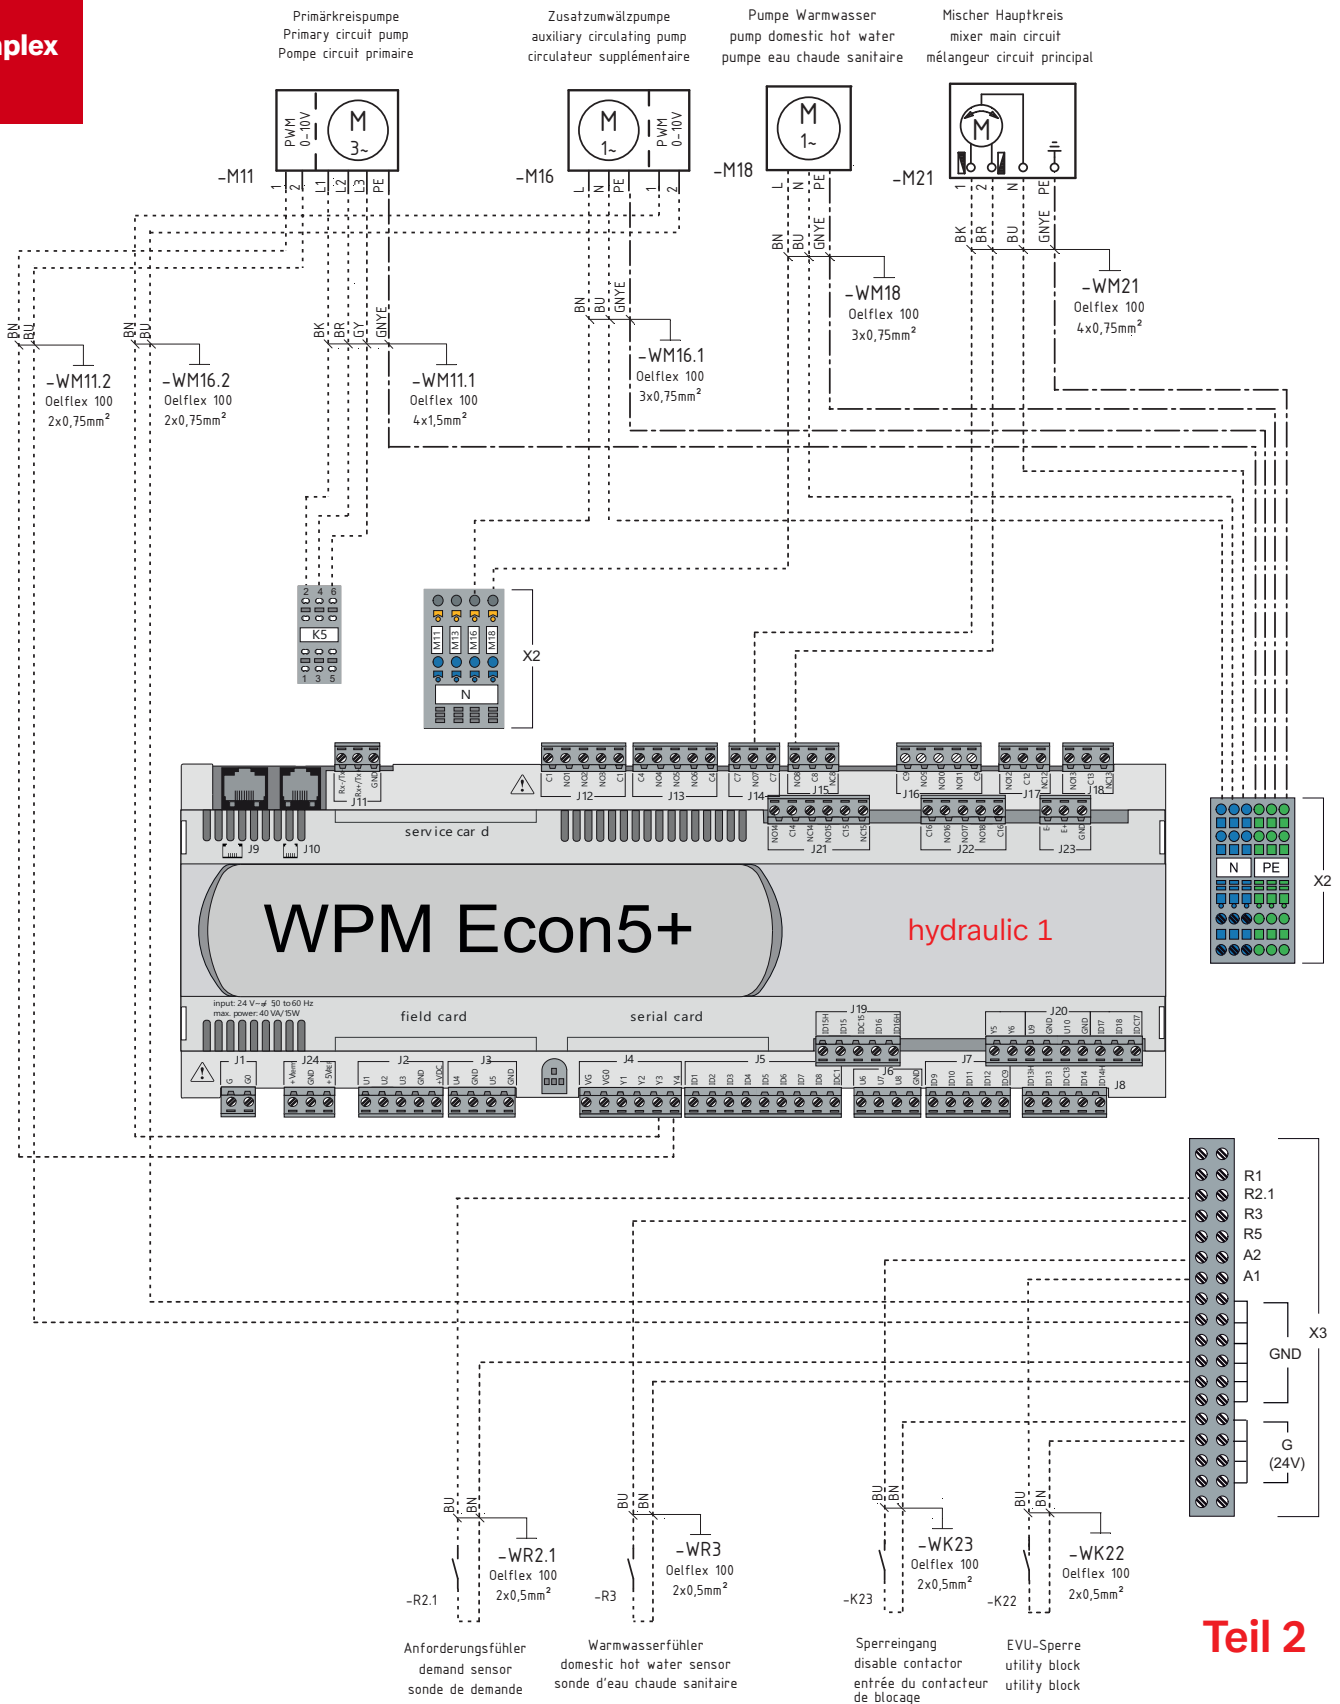

Wasser-Wasser-Wärmepumpe

WI 10TU

WI 14TU

hydraulic 1

plug in

Teil 1

Glen Dimplex
Deutschland

Dimplex

Teil 2