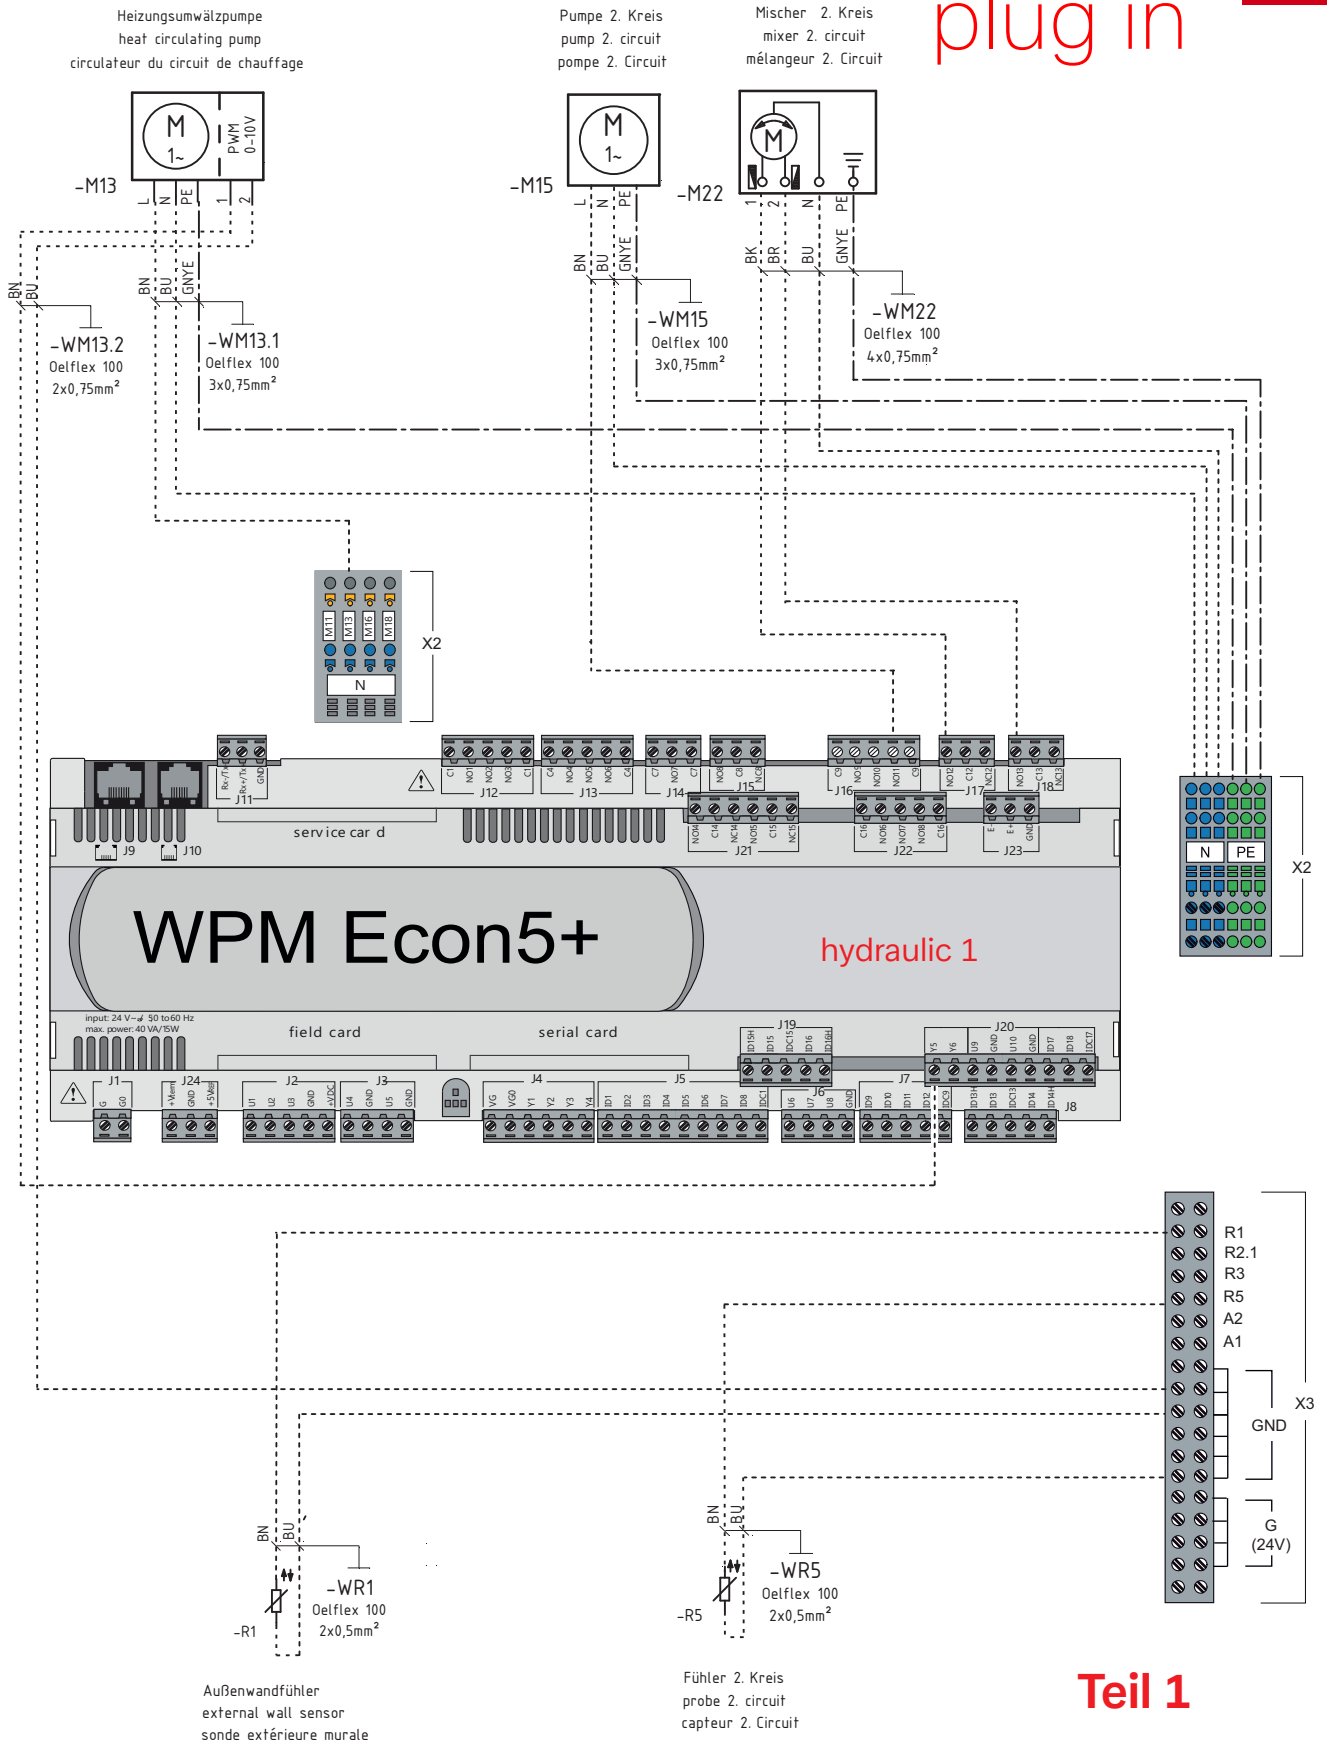

Wasser-Wasser-Wärmepumpe

WI 10TU

WI 14TU

1

electrical layout

2

hydraulic

hydraulic 1

Teil 1

Glen Dimplex
Deutschland

Dimplex

Teil 2