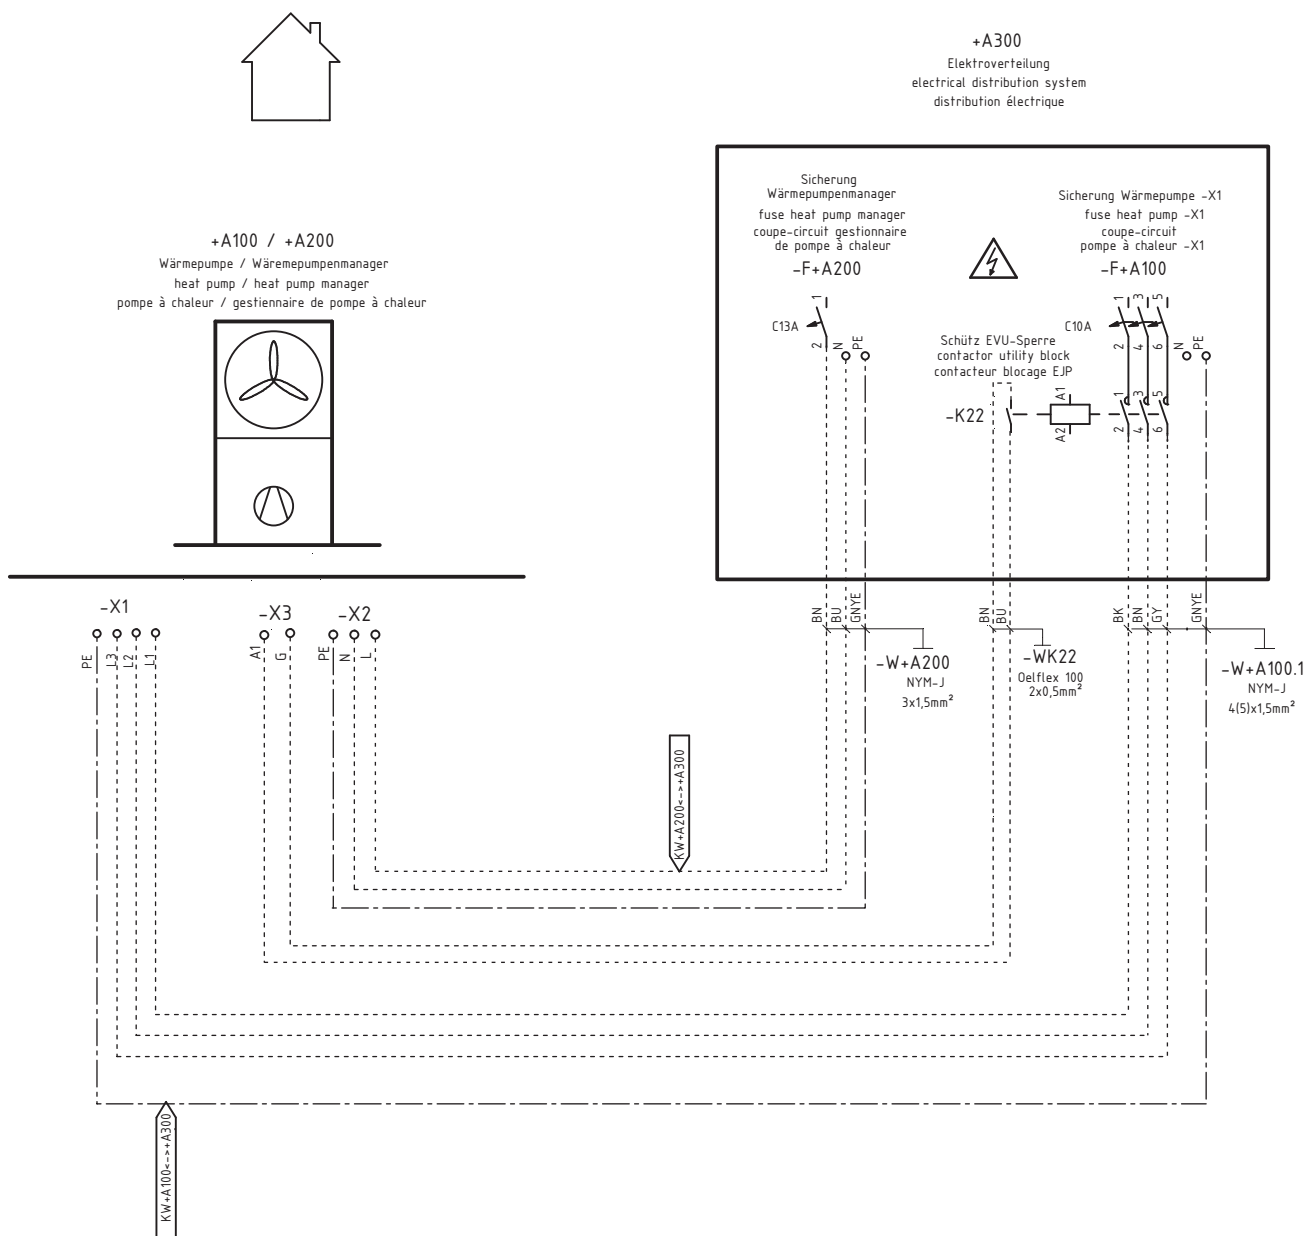

Wasser-Wasser-Wärmepumpe

WI 10TU

WI 14TU

1

electrical layout

2

hydraulic

hydraulic 1

Teil 1

Glen Dimplex
Deutschland

Dimplex

Teil 2