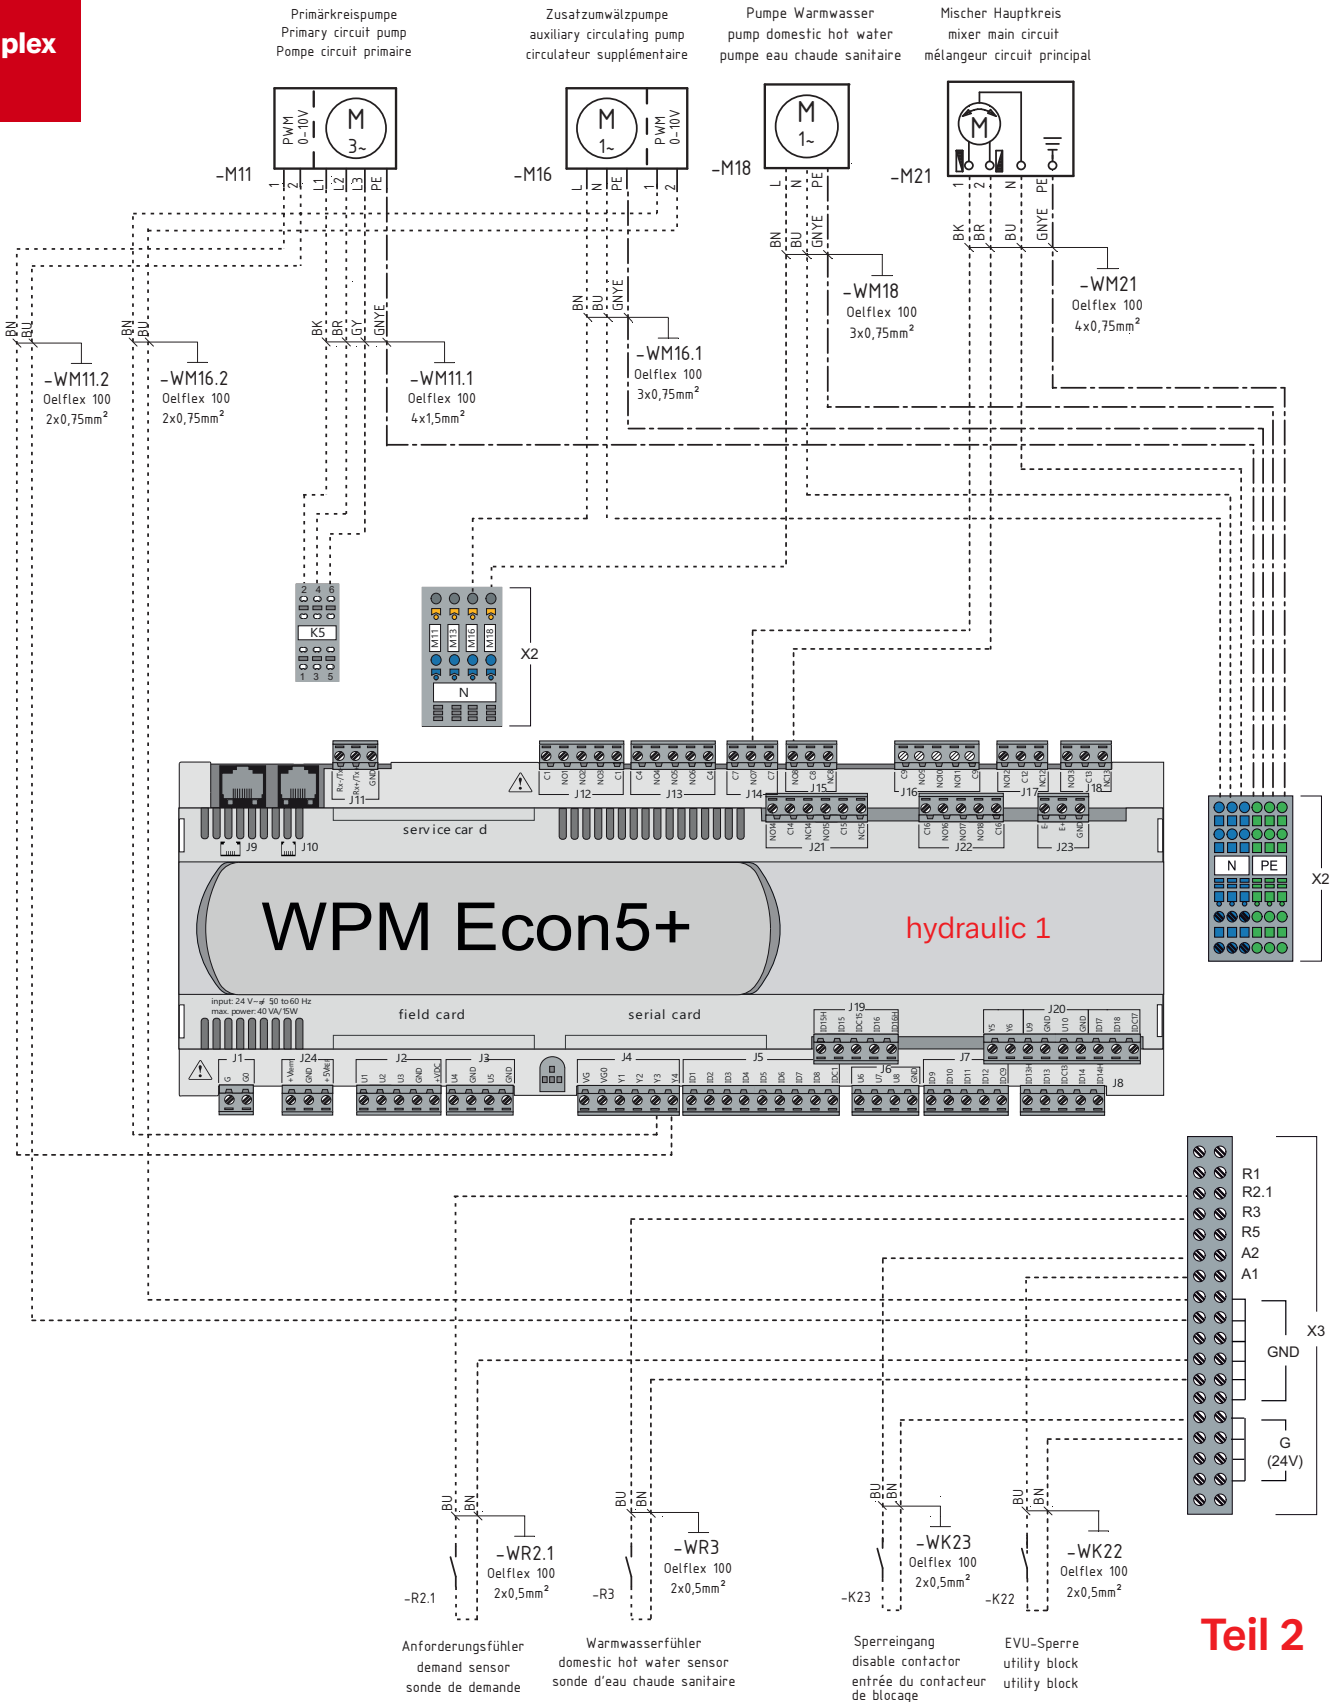

Wasser-Wasser-Wärmepumpe

WI 10TU

WI 14TU

1

electrical layout

2

hydraulic

hydraulic 1

Teil 1

Glen Dimplex
Deutschland

Dimplex

Teil 2