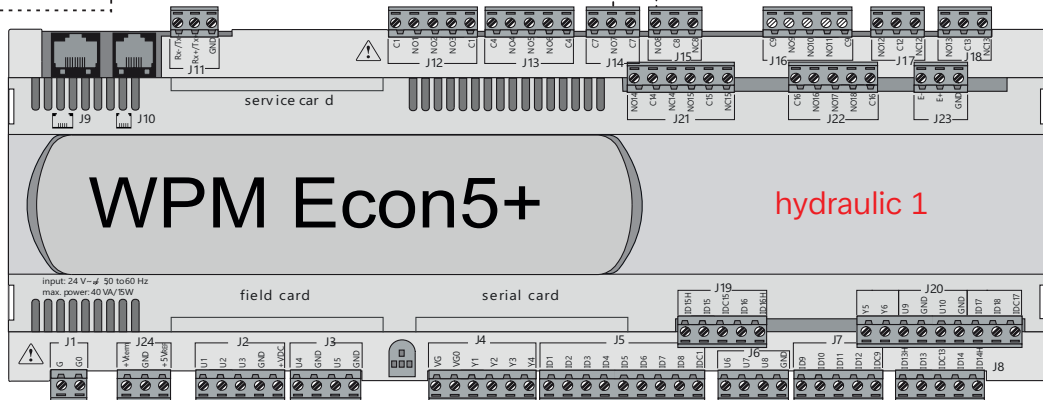

# 3

plug in

**Teil 1**

**Glen Dimplex**  
Deutschland

**Dimplex**

Primärkreispumpe  
Primary circuit pump  
Pompe circuit primaire

Zusatzumwälzpumpe  
auxiliary circulating pump  
circulateur supplémentaire

Pumpe Warmwasser  
pump domestic hot water  
pompe eau chaude sanitaire

Mischer Hauptkreis  
mixer main circuit  
mélangeur circuit principal

Anforderungsfühler  
demand sensor  
sonde de demande

Warmwasserfühler  
domestic hot water sensor  
sonde d'eau chaude sanitaire