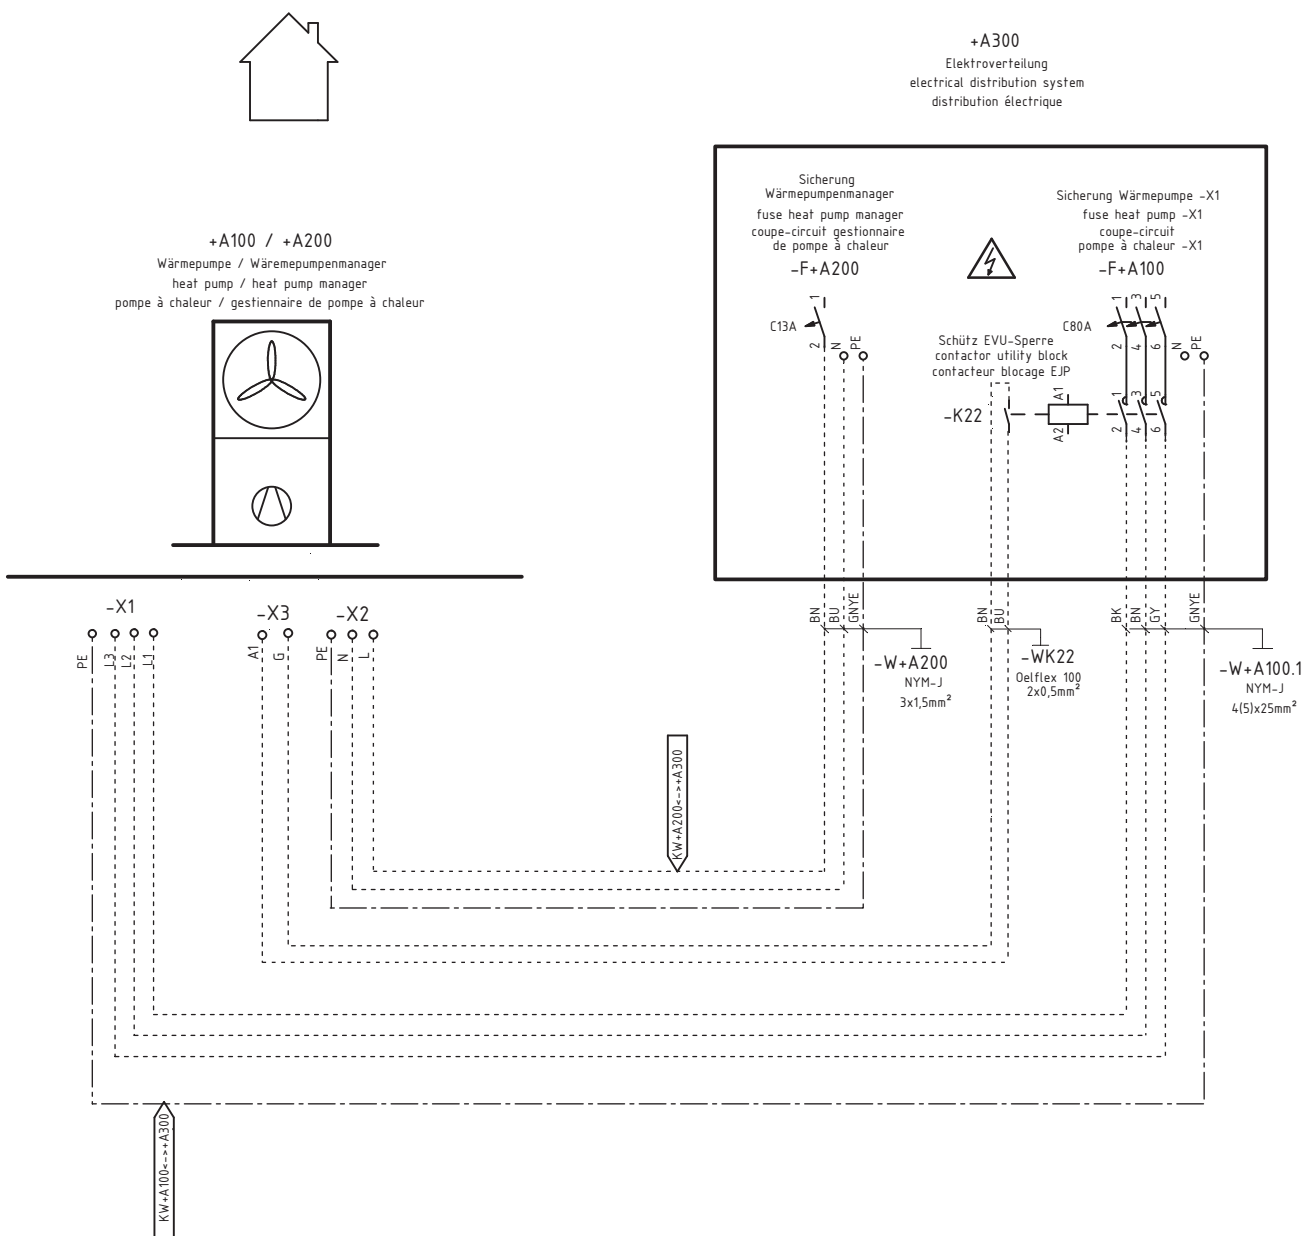

# Wasser-Wasser-Wärmepumpe

## WI 120TU

## hydraulic 1

Pumpe Warmwasser  
pump domestic hot water  
pompe eau chaude sanitaire

Mischer Hauptkreis  
mixer main circuit  
mélangeur circuit principal

Anforderungsfühler  
demand sensor  
sonde de demande

Warmwasserfühler  
domestic hot water sensor  
sonde d'eau chaude sanitaire