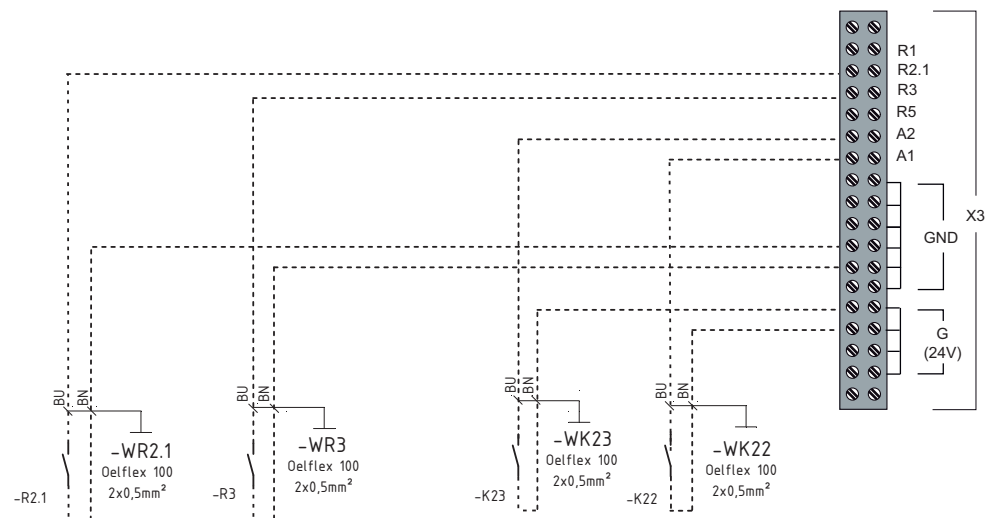

# 3

plug in

**Teil 1**

**Glen Dimplex**  
Deutschland

**Dimplex**

Primärkreispumpe  
Primary circuit pump  
Pompe circuit primaire

Zusatzumwälzpumpe  
auxiliary circulating pump  
circulateur supplémentaire

Pumpe Warmwasser  
pump domestic hot water  
pompe eau chaude sanitaire

Mischer Hauptkreis  
mixer main circuit  
mélangeur circuit principal

Anforderungsfühler  
demand sensor  
sonde de demande

Warmwasserfühler  
domestic hot water sensor  
sonde d'eau chaude sanitaire