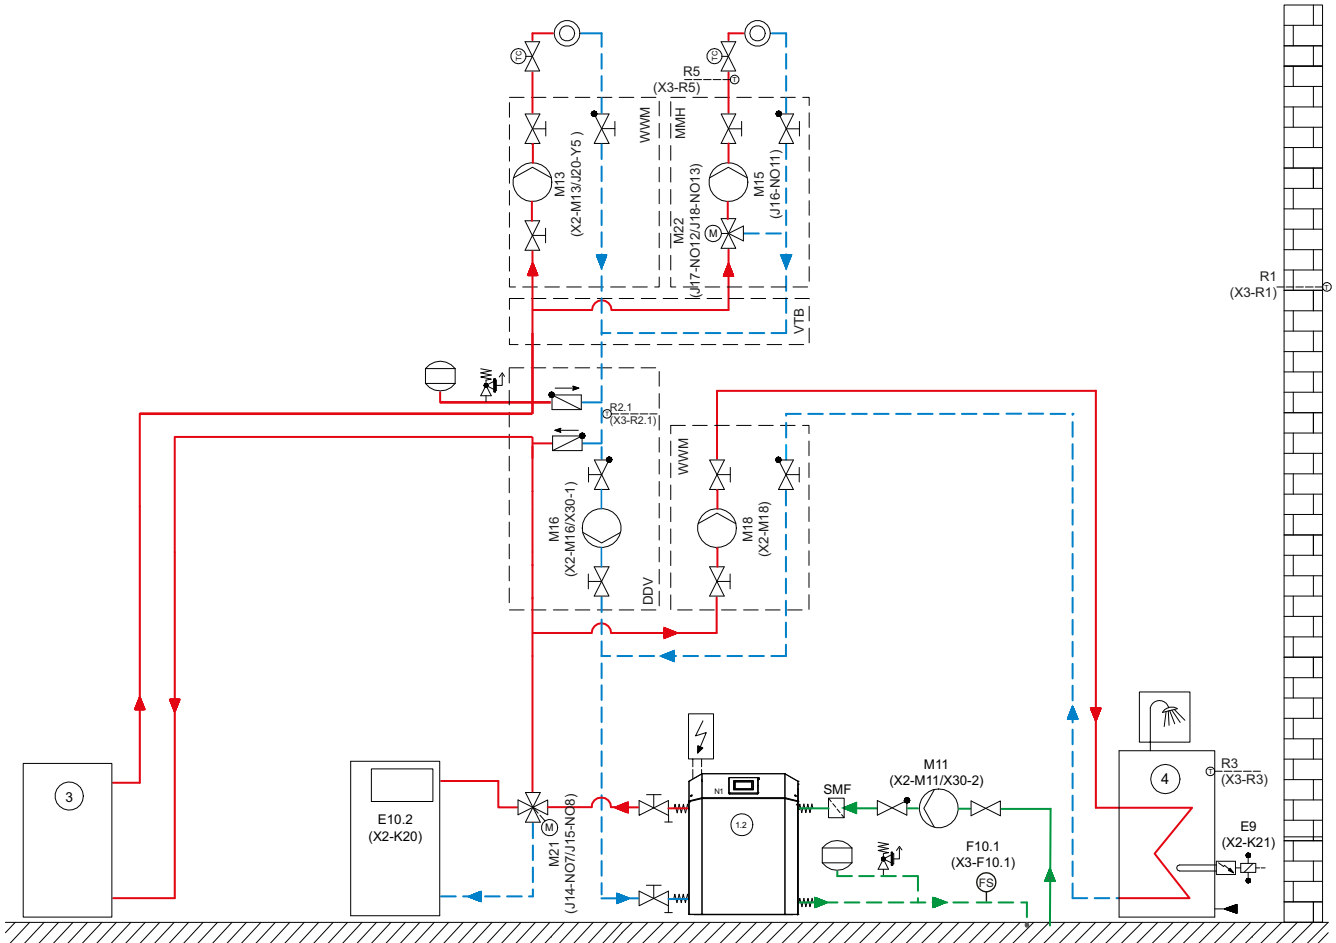

hydraulic 1