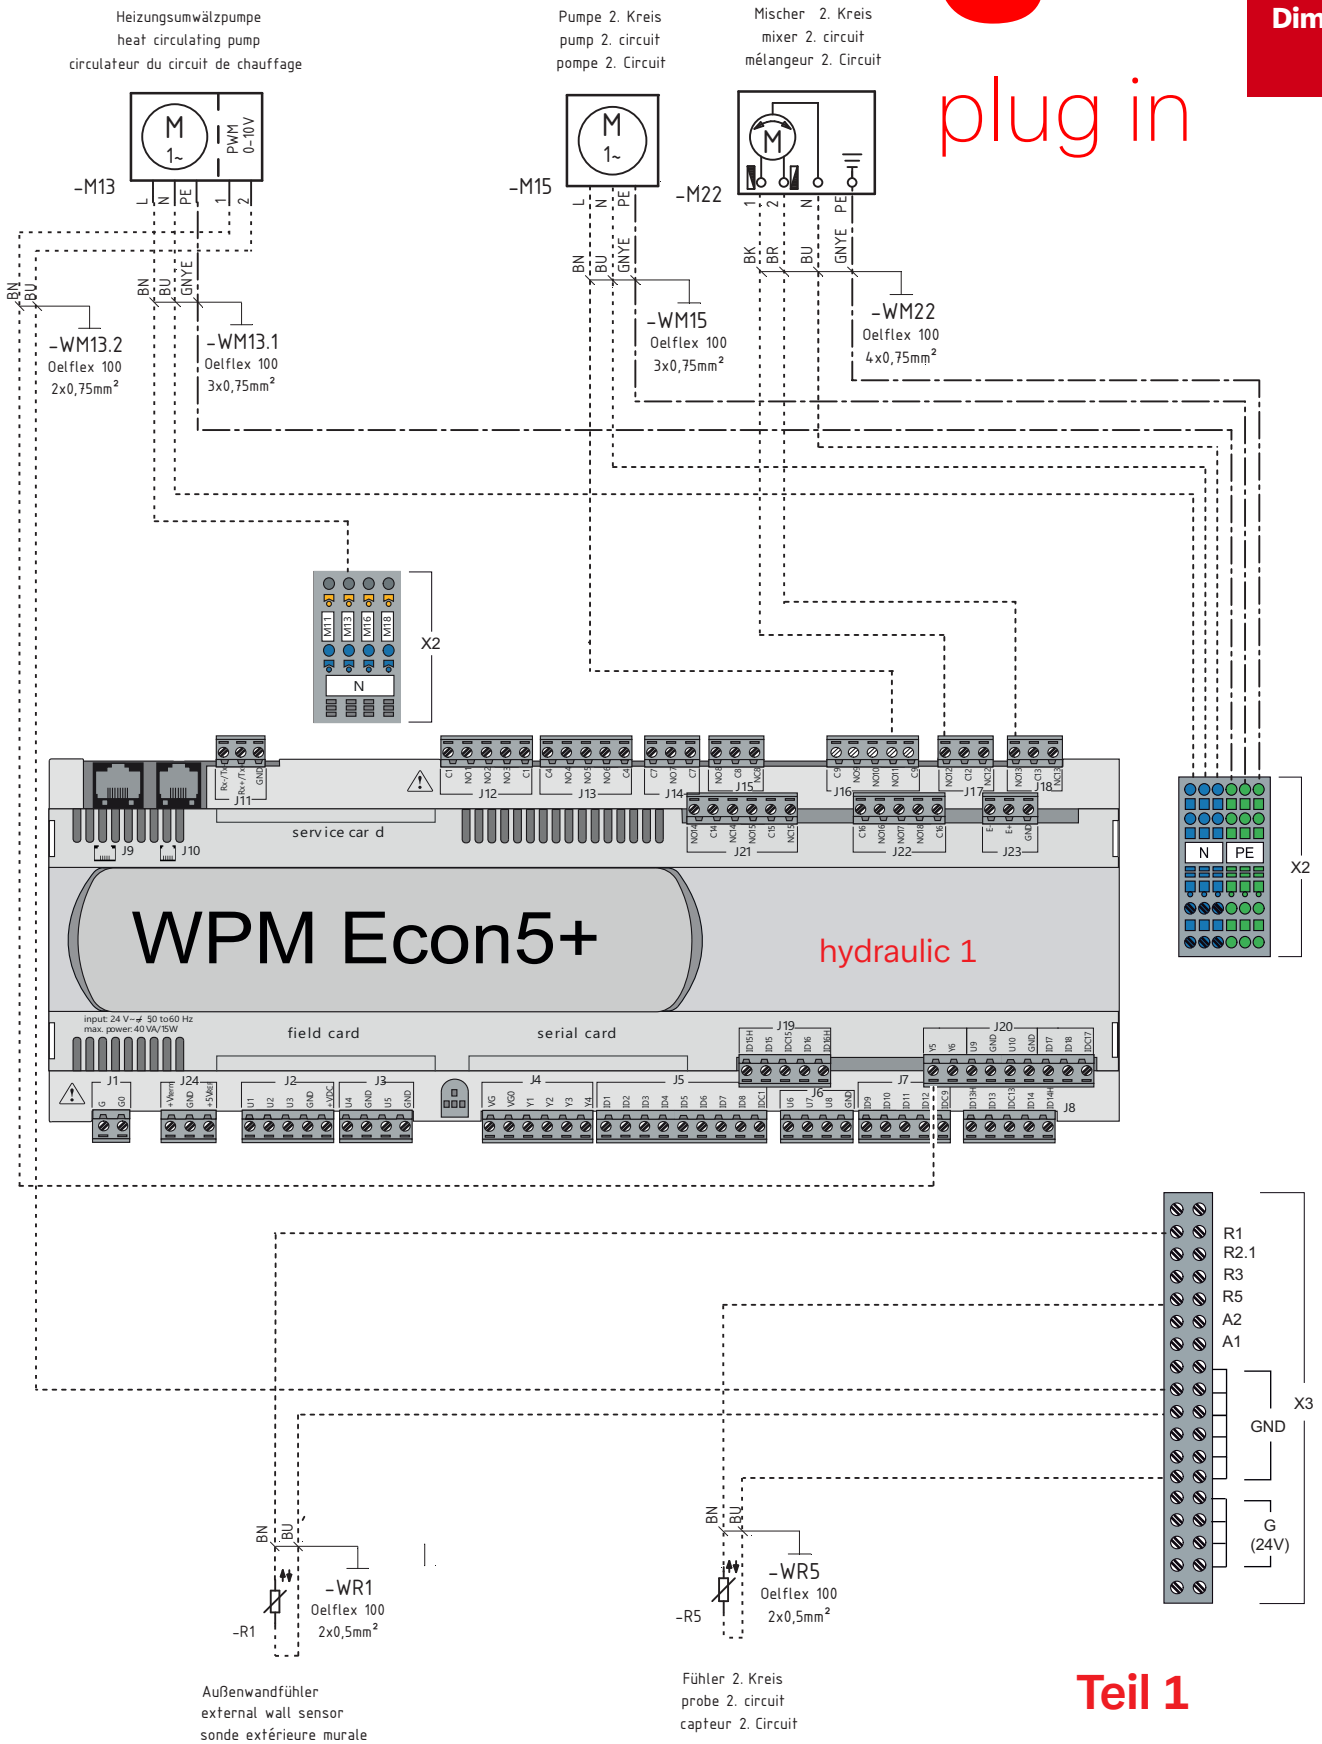

# Wasser-Wasser-Wärmepumpe

## WI 120TU

## hydraulic 1

# 3

plug in

**Teil 1**

**Glen Dimplex**  
Deutschland

**Dimplex**

Primärkreispumpe  
Primary circuit pump  
Pompe circuit primaire

Zusatzumwälzpumpe  
auxiliary circulating pump  
circulateur supplémentaire