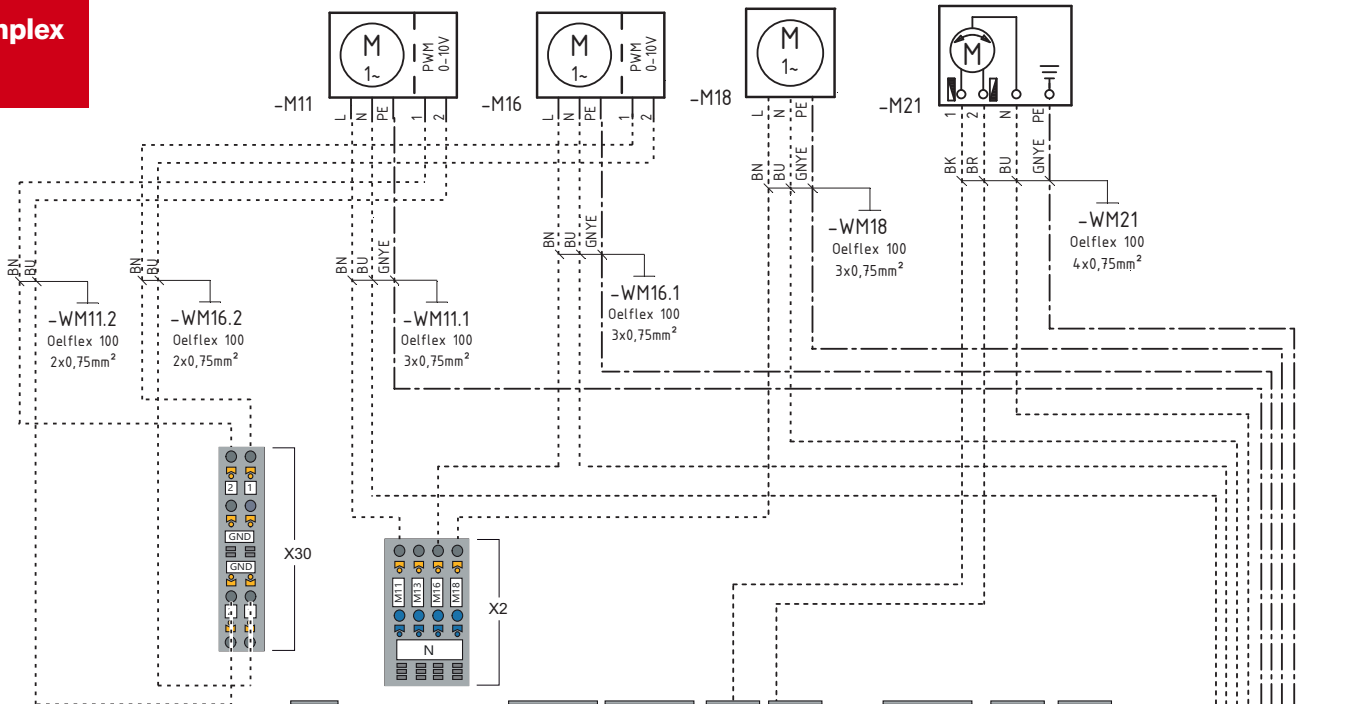

# 3

plug in

**Teil 1**

**Glen Dimplex**  
Deutschland

**Dimplex**

Primärkreispumpe  
Primary circuit pump  
Pompe circuit primaire

Zusatzumwälzpumpe  
auxiliary circulating pump  
circulateur supplémentaire

Pumpe Warmwasser  
pump domestic hot water  
pompe eau chaude sanitaire

Mischer Hauptkreis  
mixer main circuit  
mélangeur circuit principal

Anforderungsfühler  
demand sensor  
sonde de demande

Warmwasserfühler  
domestic hot water sensor  
sonde d'eau chaude sanitaire

Sperreingang  
disable contactor  
entrée du contacteur  
de blocage

EVU-Sperre  
utility block  
utility block

**Teil 2**