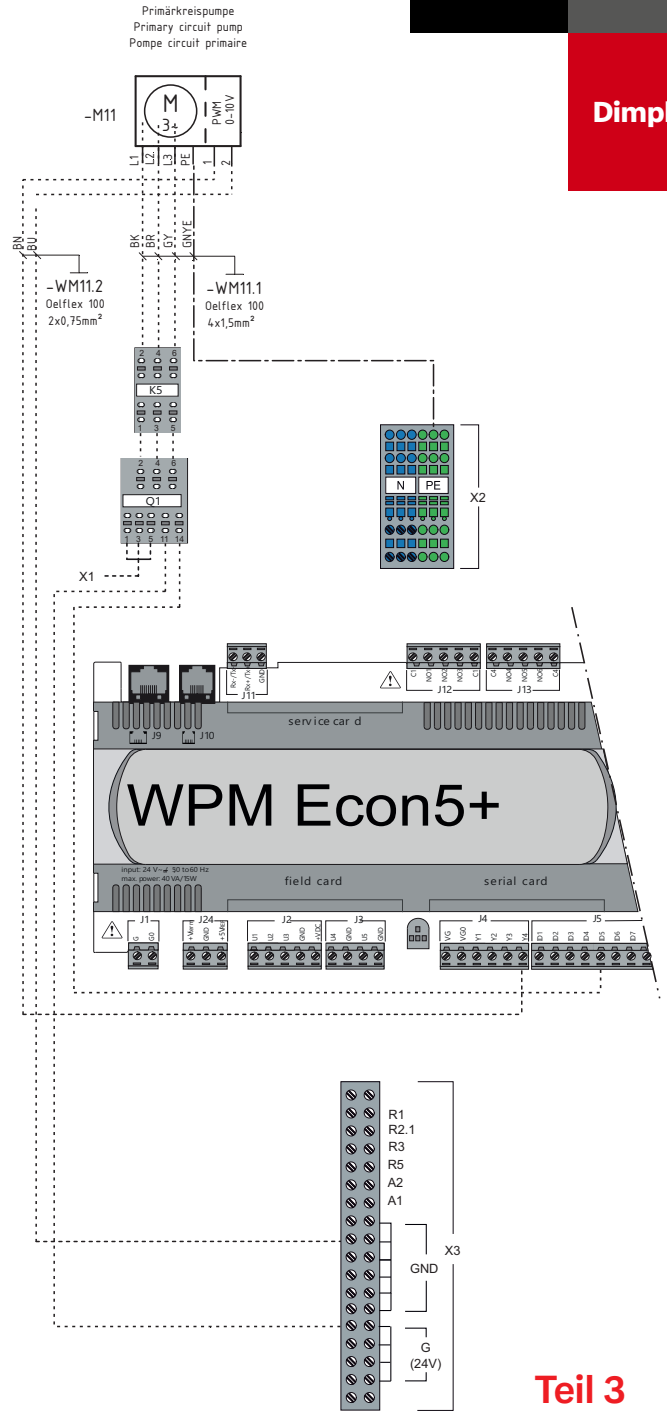

Wasser-Wasser-Wärmepumpe

WI 45TU

1

electrical layout

2

hydraulic

hydraulic 1

Glen Dimplex
Deutschland

Dimplex

Zusatzumwälzpumpe
auxiliary circulating pump
circulateur supplémentaire

Pumpe Warmwasser
pump domestic hot water
pompe eau chaude sanitaire

Mischer Hauptkreis
mixer main circuit
mélangeur circuit principal

Teil 2

Teil 3

**Glen
Dimplex**
Deutschland

Dimplex