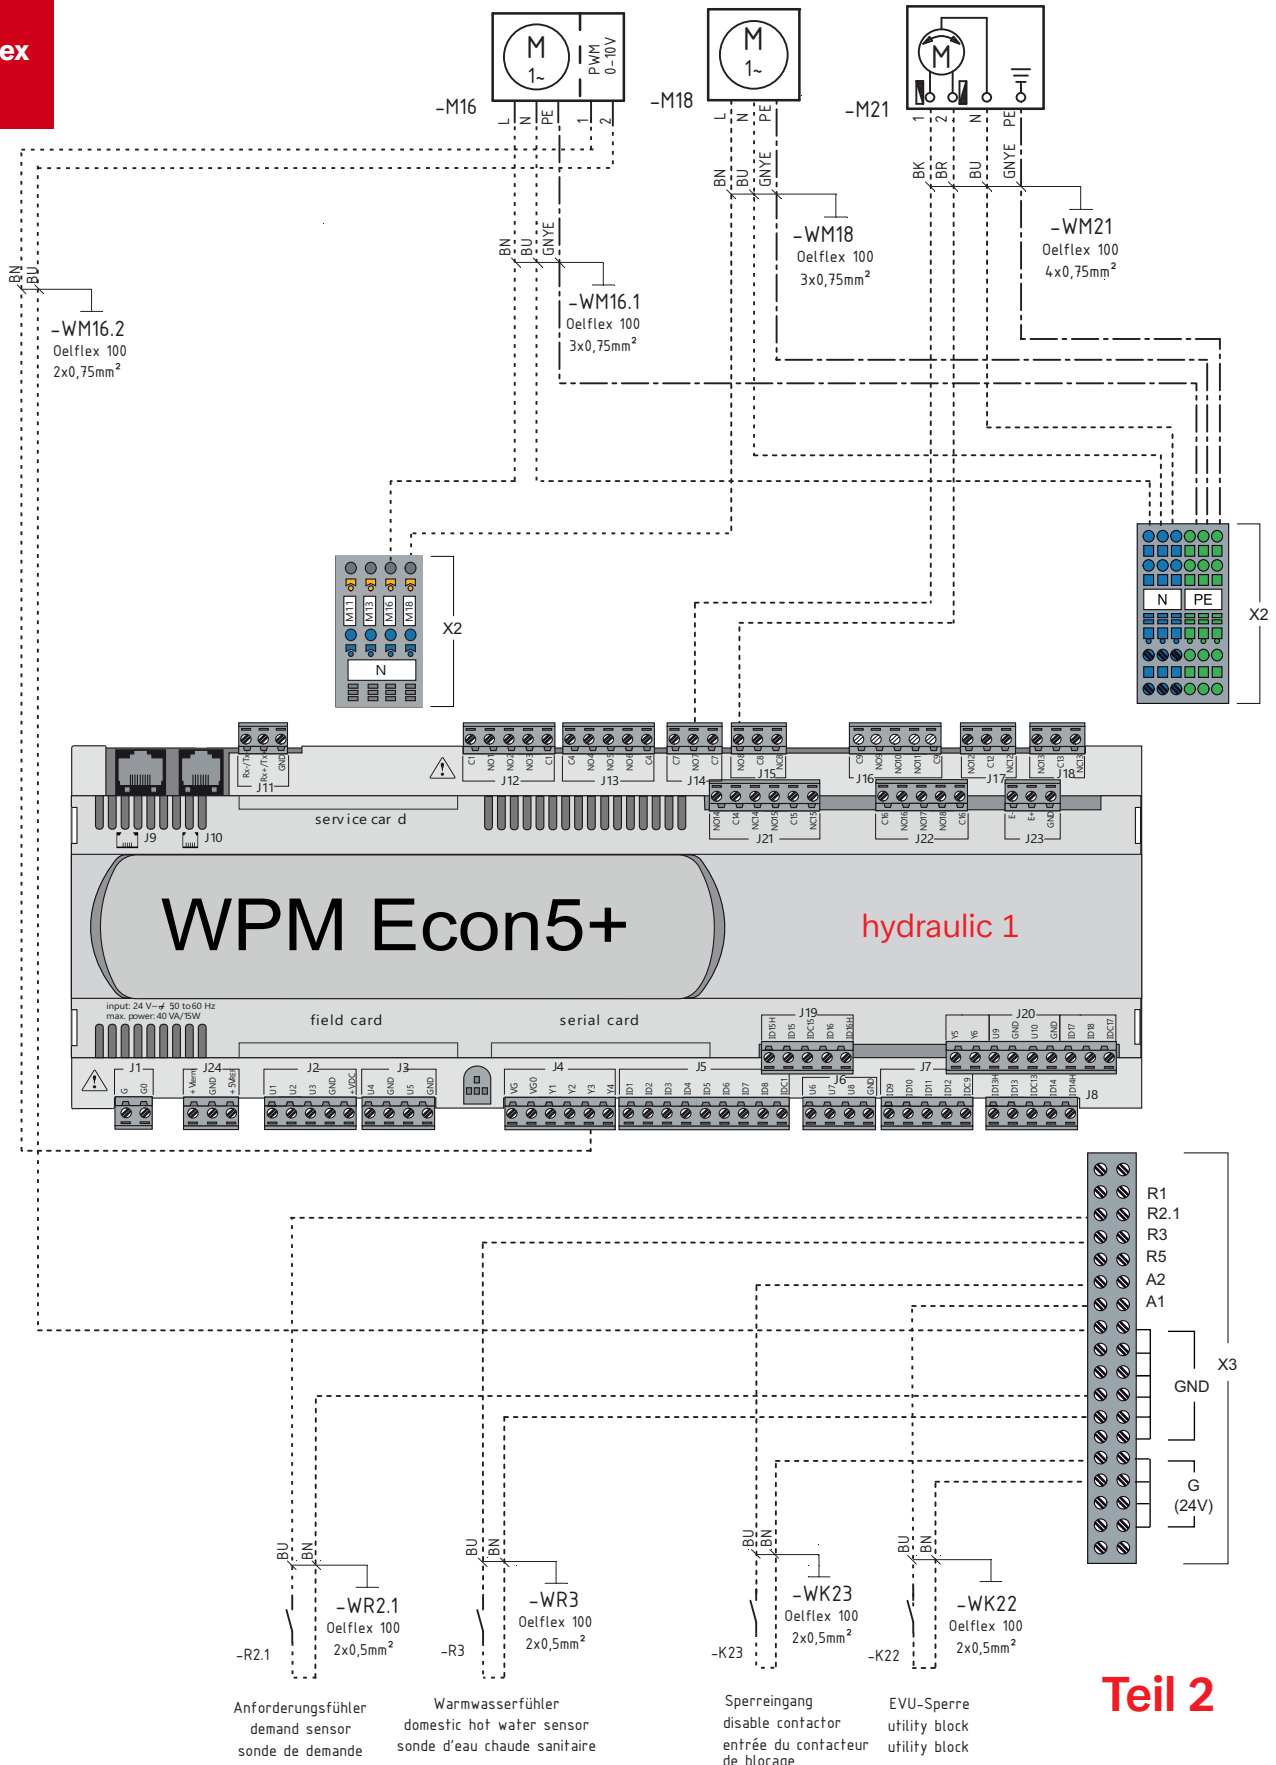

Wasser-Wasser-Wärmepumpe

WI 45TU

1

electrical layout

2

hydraulic

hydraulic 1

Glen Dimplex
Deutschland

Dimplex

Zusatzumwälzpumpe
auxiliary circulating pump
circulateur supplémentaire

Pumpe Warmwasser
pump domestic hot water
pompe eau chaude sanitaire

Mischer Hauptkreis
mixer main circuit
mélangeur circuit principal

Teil 2

Teil 3

**Glen
Dimplex**
Deutschland

Dimplex