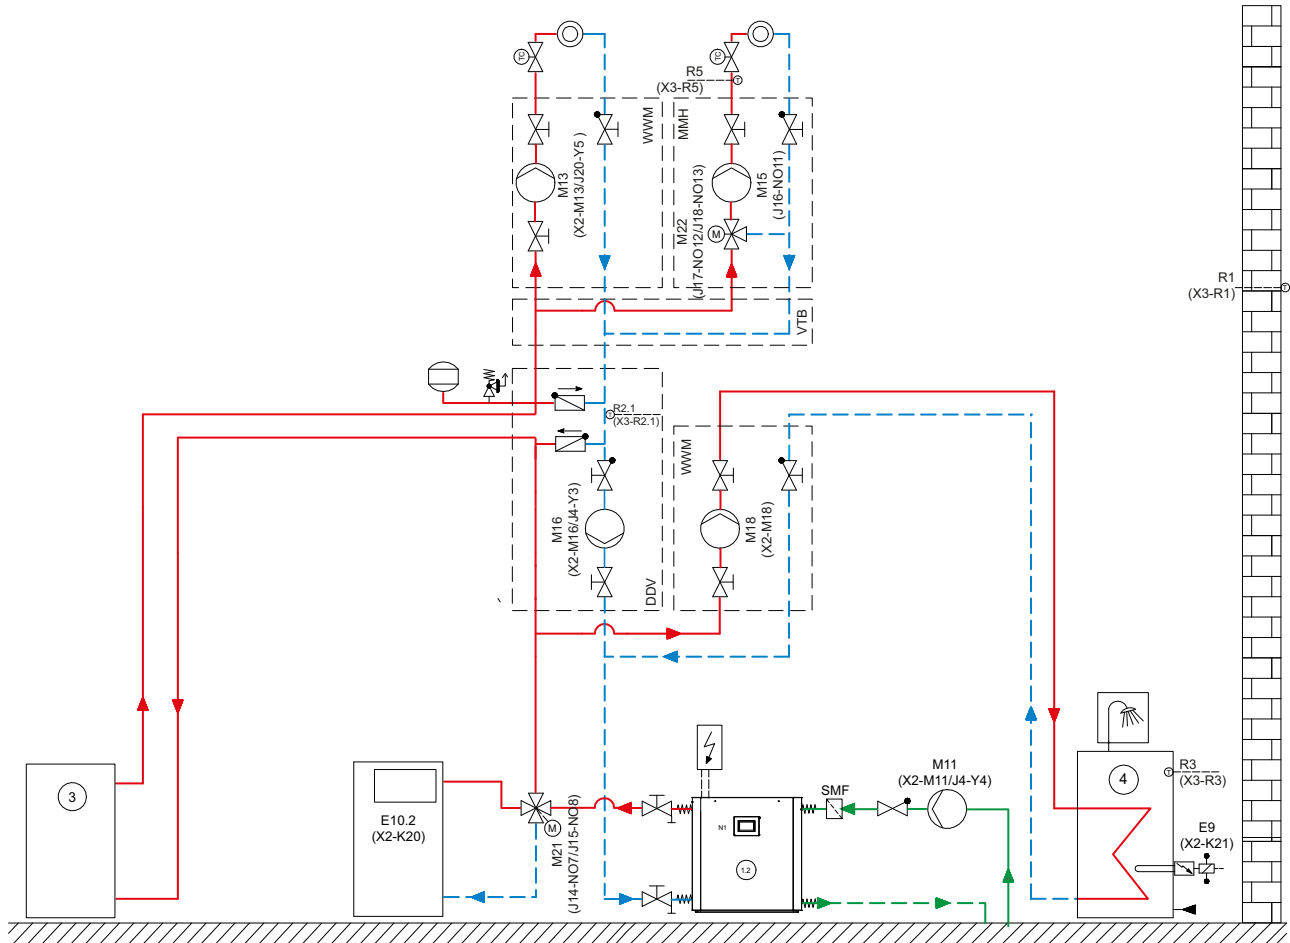

Wasser-Wasser-Wärmepumpe

WI 45TU

1

electrical layout

2

hydraulic

hydraulic 1

Glen Dimplex
Deutschland

Dimplex

Zusatzumwälzpumpe
auxiliary circulating pump
circulateur supplémentaire

Pumpe Warmwasser
pump domestic hot water
pompe eau chaude sanitaire

Mischer Hauptkreis
mixer main circuit
mélangeur circuit principal

Teil 2

Teil 3

**Glen
Dimplex**
Deutschland

Dimplex