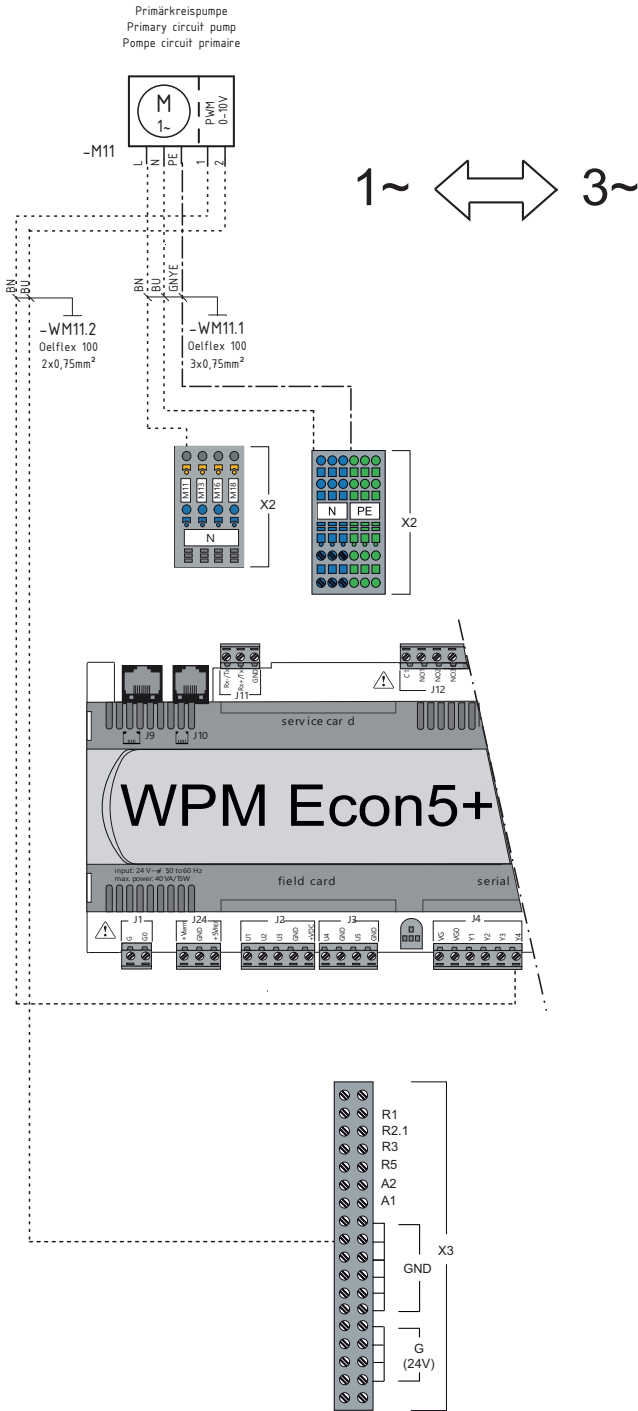

Wasser-Wasser-Wärmepumpe

WI 45TU

1

electrical layout

2

hydraulic

hydraulic 1

Glen Dimplex
Deutschland

Dimplex

Zusatzumwälzpumpe
auxiliary circulating pump
circulateur supplémentaire

Pumpe Warmwasser
pump domestic hot water
pompe eau chaude sanitaire

Mischer Hauptkreis
mixer main circuit
mélangeur circuit principal

Teil 2

Teil 3

**Glen
Dimplex**
Deutschland

Dimplex