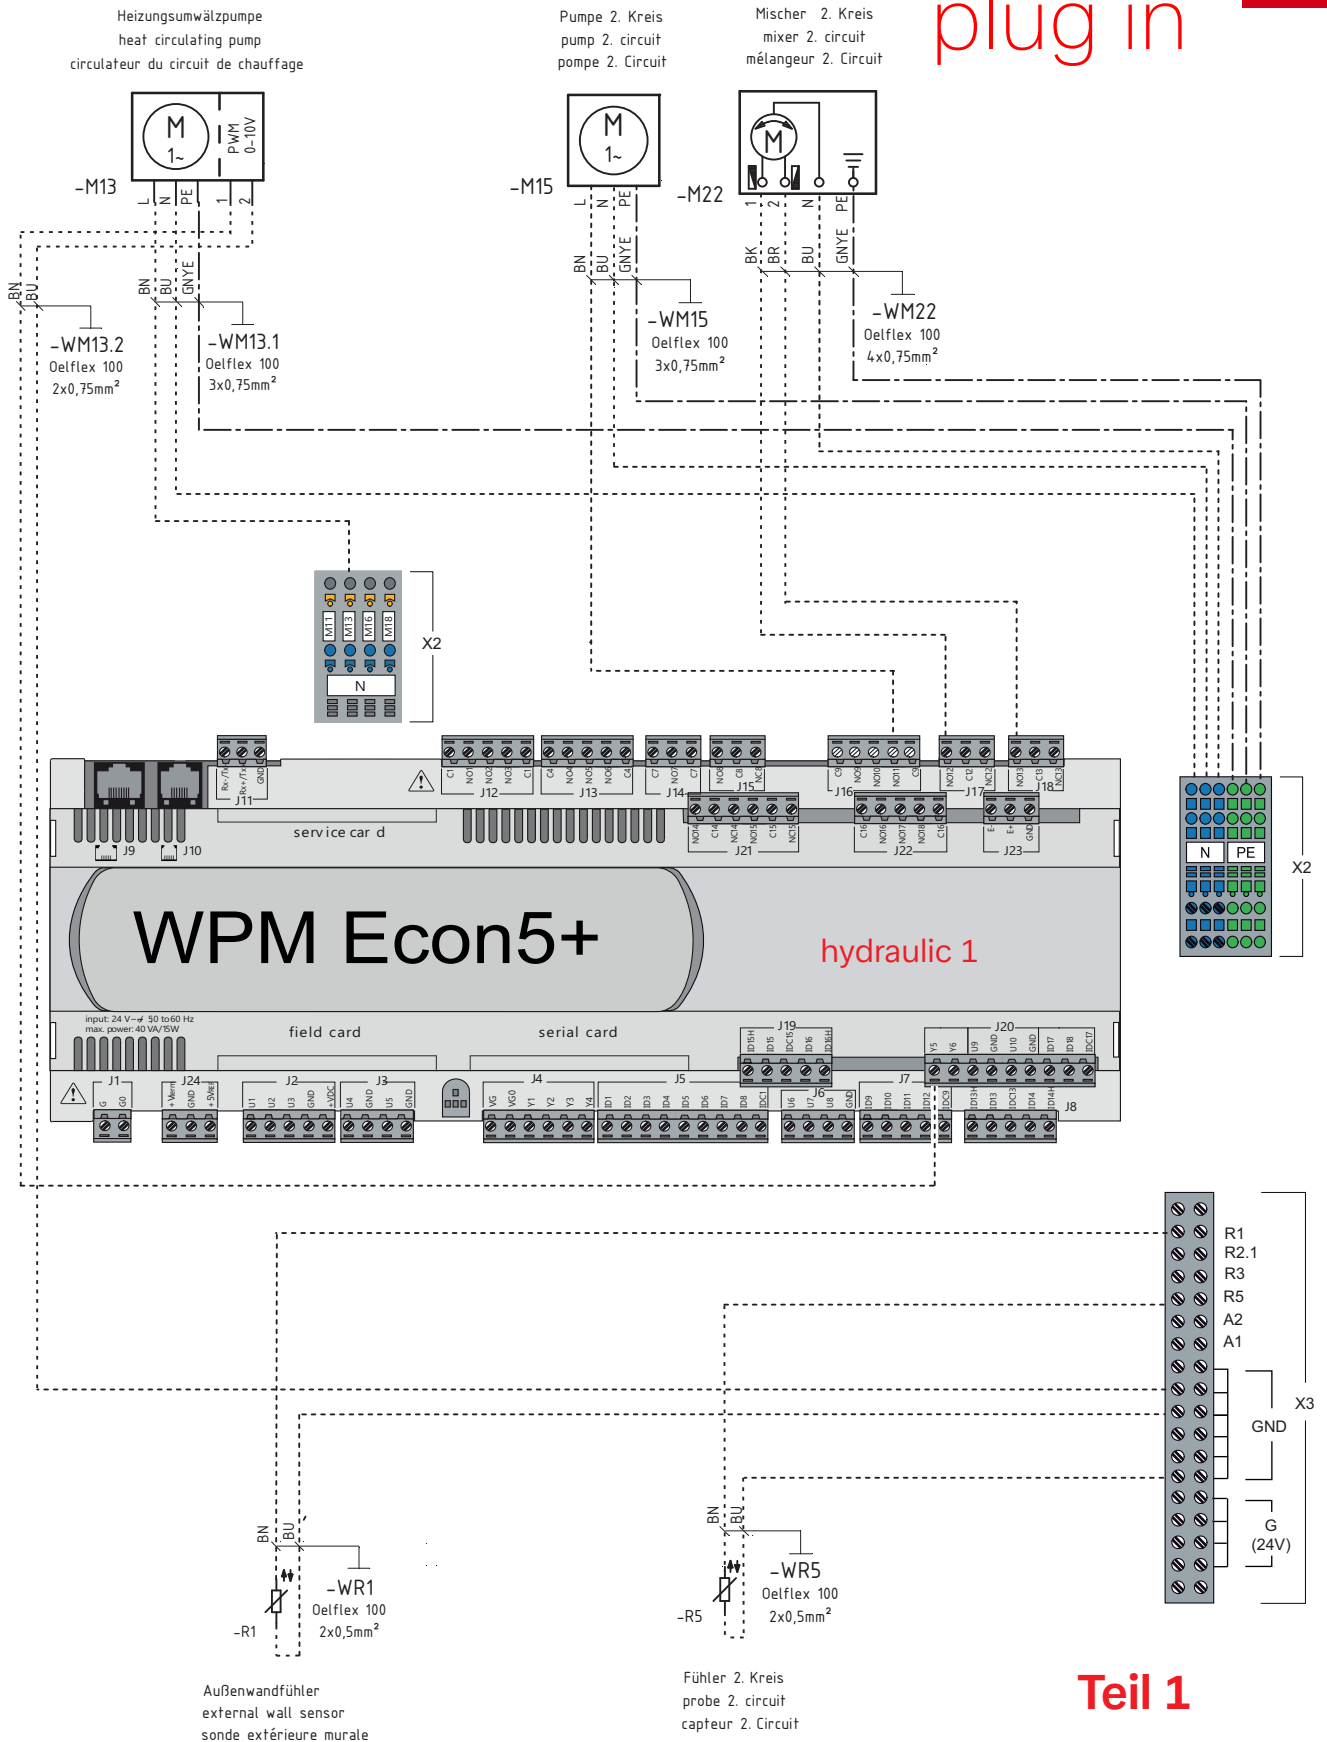

Wasser-Wasser-Wärmepumpe

WI 45TU

1

electrical layout

2

hydraulic

hydraulic 1

Glen Dimplex
Deutschland

Dimplex

Zusatzumwälzpumpe
auxiliary circulating pump
circulateur supplémentaire

Pumpe Warmwasser
pump domestic hot water
pompe eau chaude sanitaire

Mischer Hauptkreis
mixer main circuit
mélangeur circuit principal

Teil 2

Teil 3

**Glen
Dimplex**
Deutschland

Dimplex