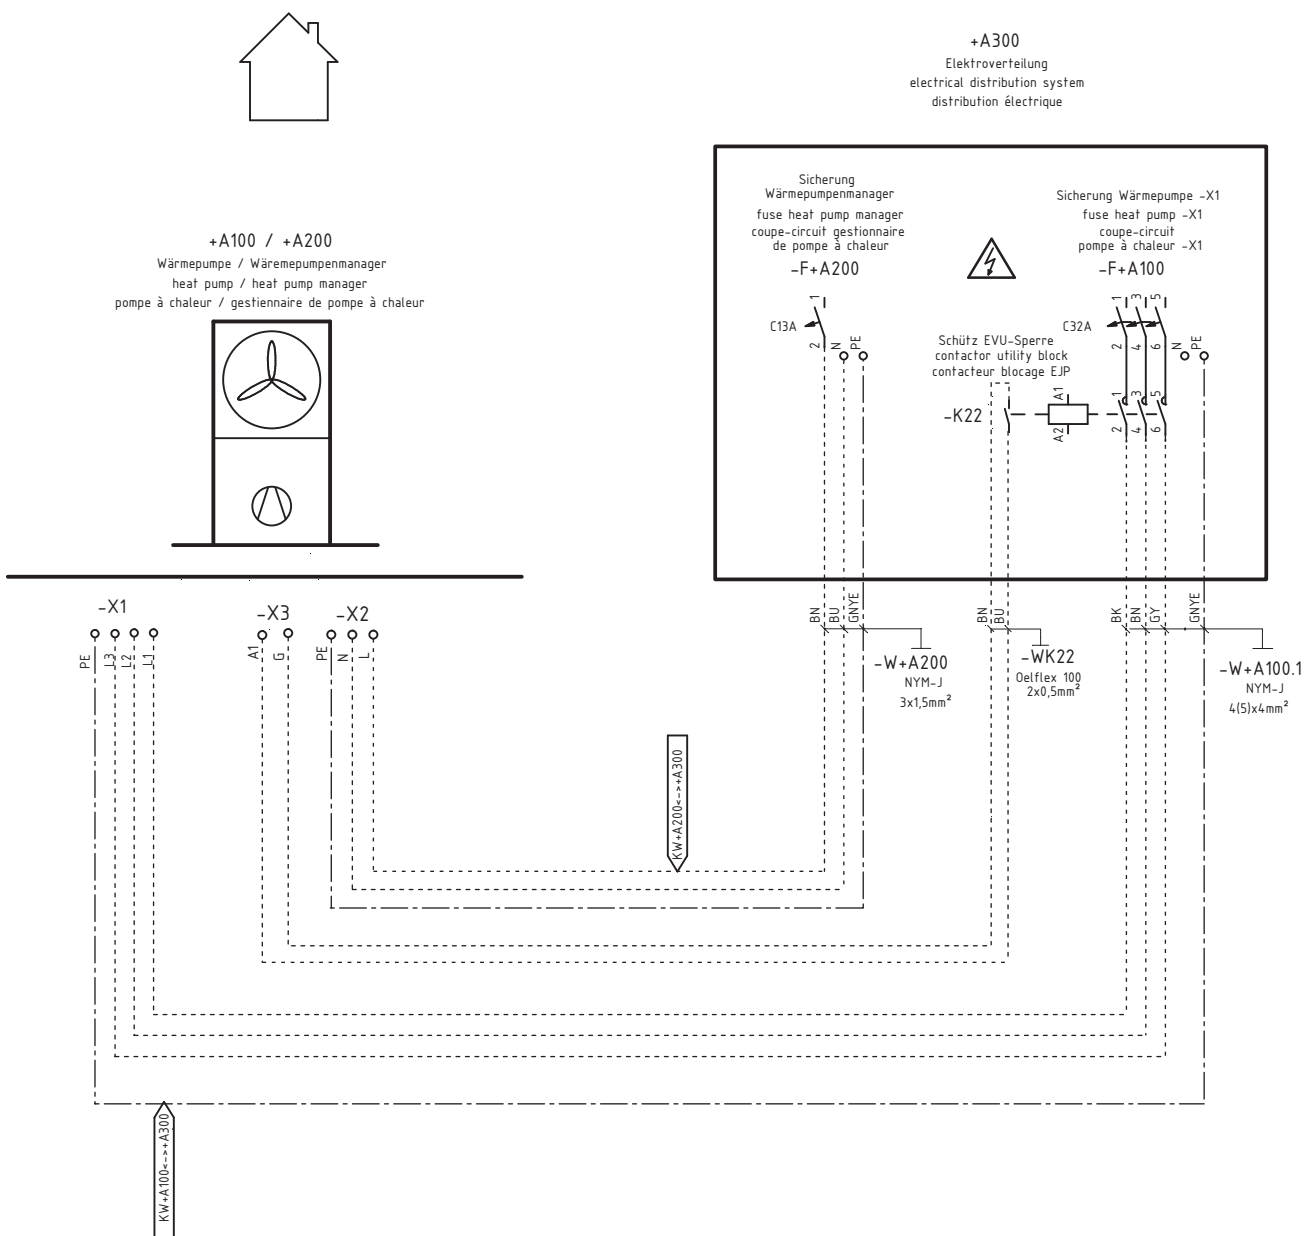

Wasser-Wasser-Wärmepumpe

WI 45TU

1

electrical layout

2

hydraulic

hydraulic 1

Glen Dimplex
Deutschland

Dimplex

Zusatzumwälzpumpe
auxiliary circulating pump
circulateur supplémentaire

Pumpe Warmwasser
pump domestic hot water
pompe eau chaude sanitaire

Mischer Hauptkreis
mixer main circuit
mélangeur circuit principal

Teil 2

Teil 3

**Glen
Dimplex**
Deutschland

Dimplex