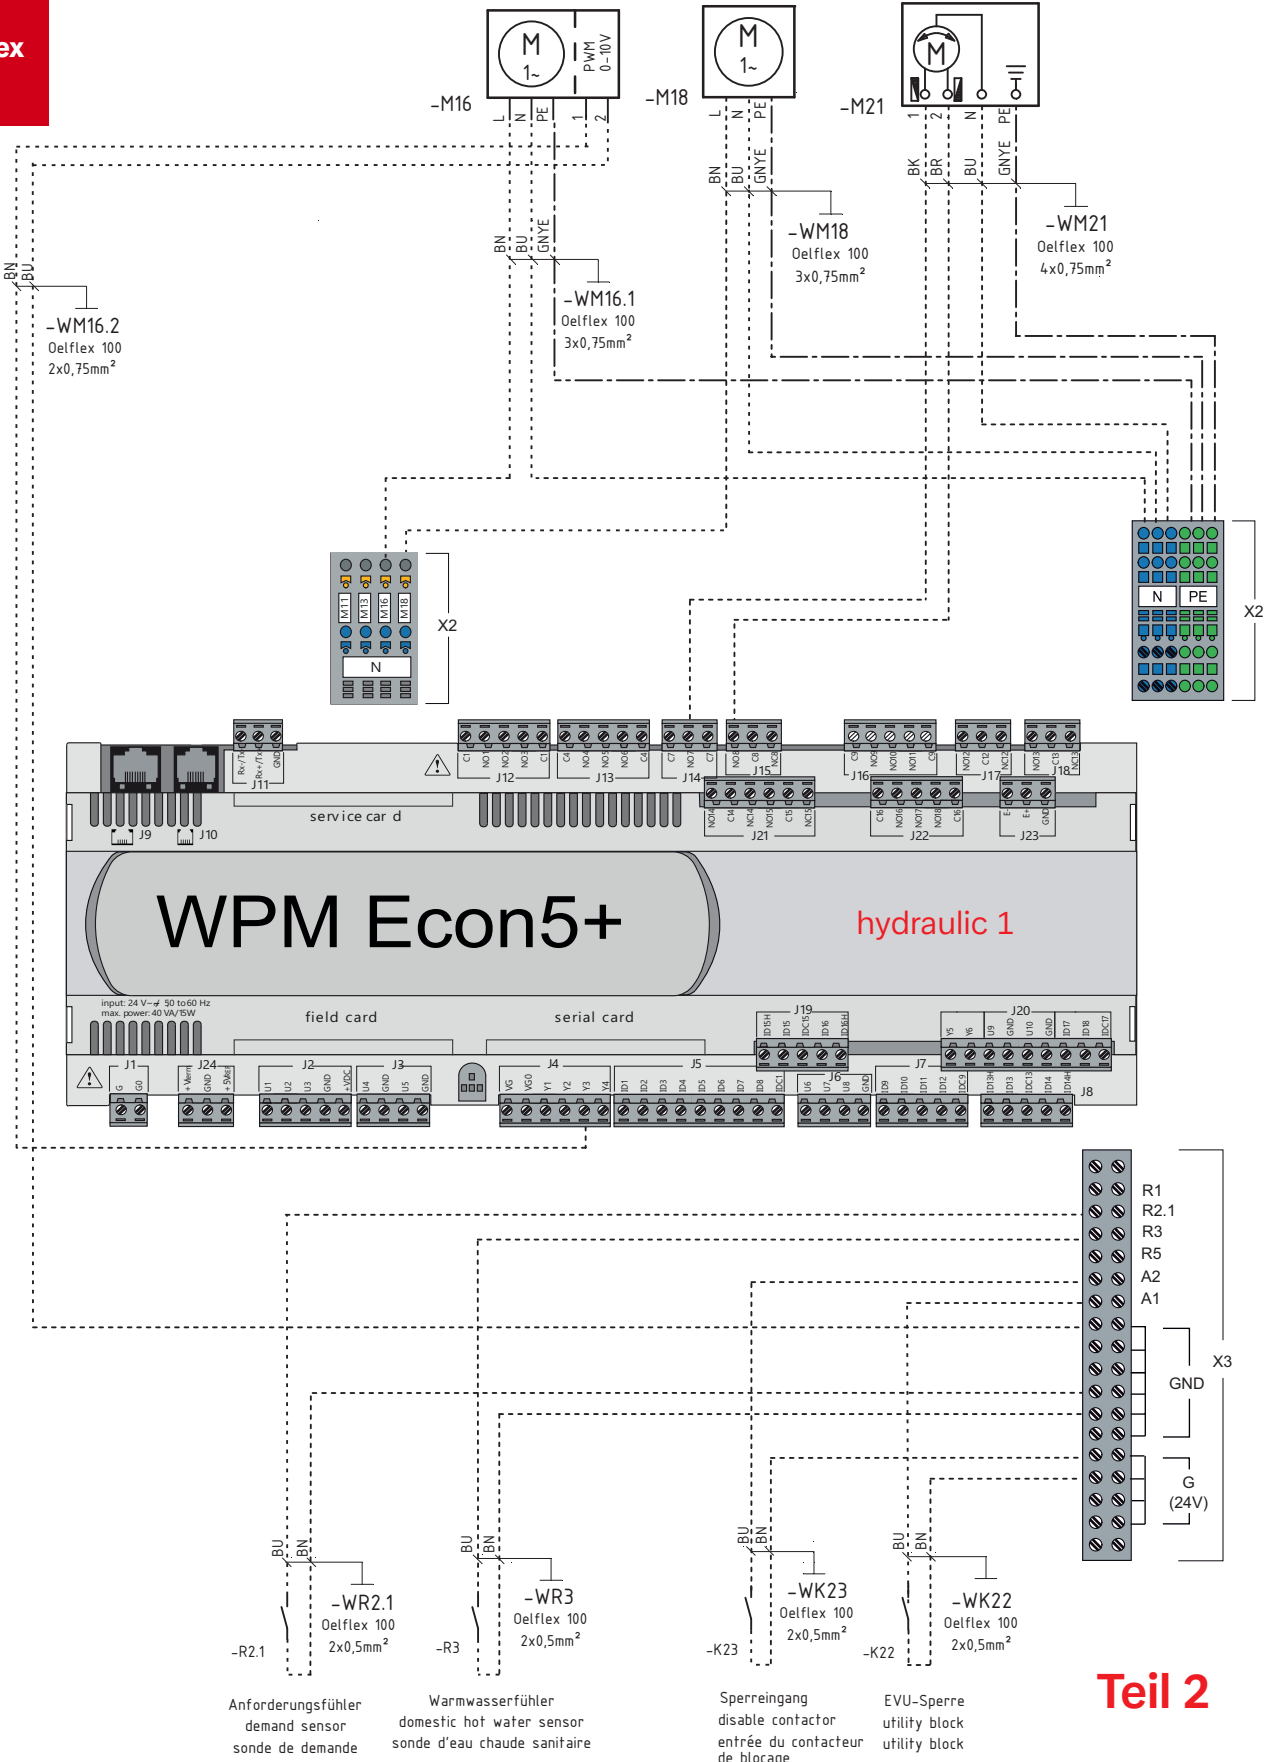

Wasser-Wasser-Wärmepumpe

WI 35TU

hydraulic 1

Glen Dimplex
Deutschland

Dimplex

Zusatzumwälzpumpe
auxiliary circulating pump
circulateur supplémentaire

Pumpe Warmwasser
pump domestic hot water
pompe eau chaude sanitaire

Mischer Hauptkreis
mixer main circuit
mélangeur circuit principal

Teil 3

**Glen
Dimplex**
Deutschland

Dimplex