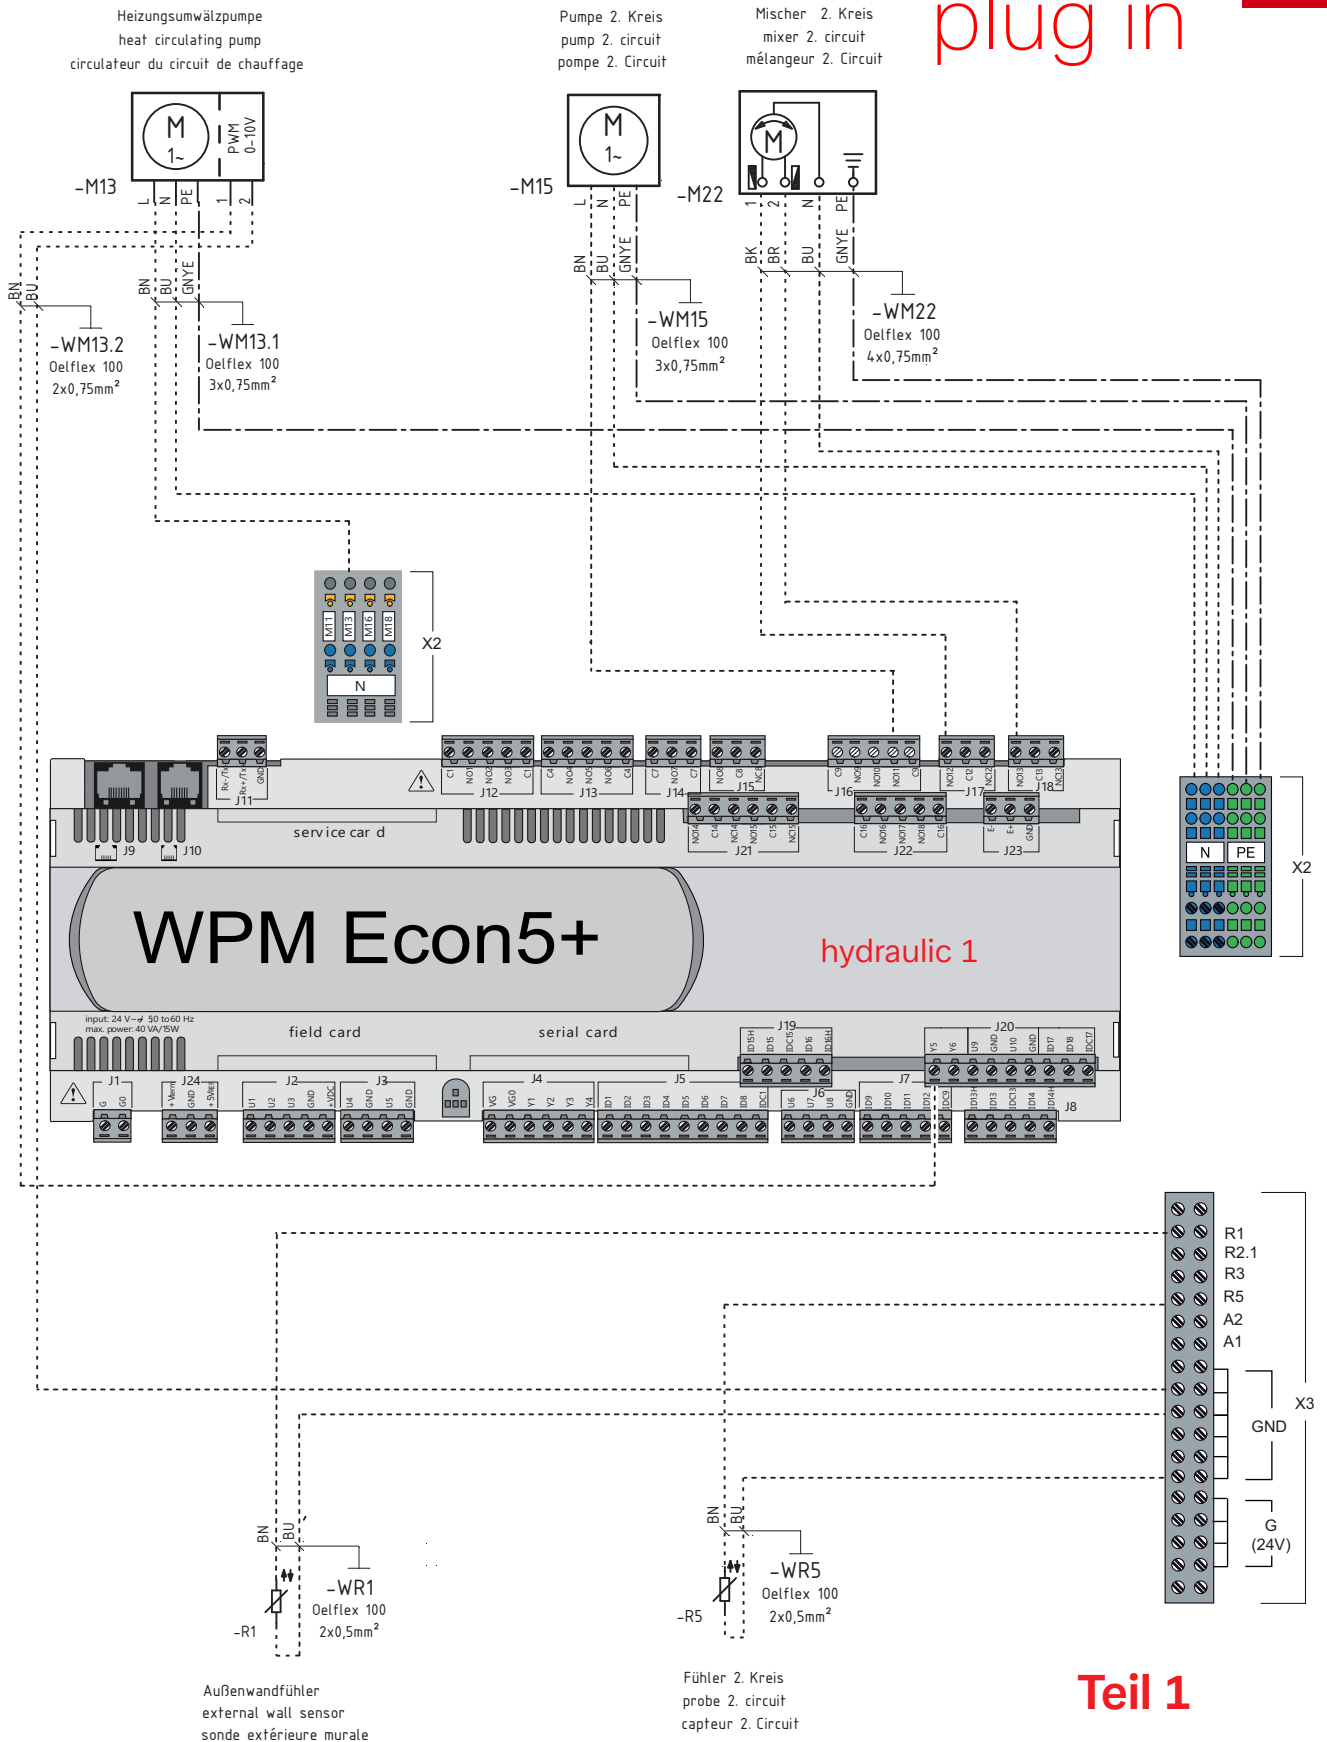

Wasser-Wasser-Wärmepumpe

WI 35TU

hydraulic 1

Glen Dimplex
Deutschland

Dimplex

Zusatzumwälzpumpe
auxiliary circulating pump
circulateur supplémentaire

Pumpe Warmwasser
pump domestic hot water
pompe eau chaude sanitaire

Mischer Hauptkreis
mixer main circuit
mélangeur circuit principal

Teil 3

**Glen
Dimplex**
Deutschland

Dimplex