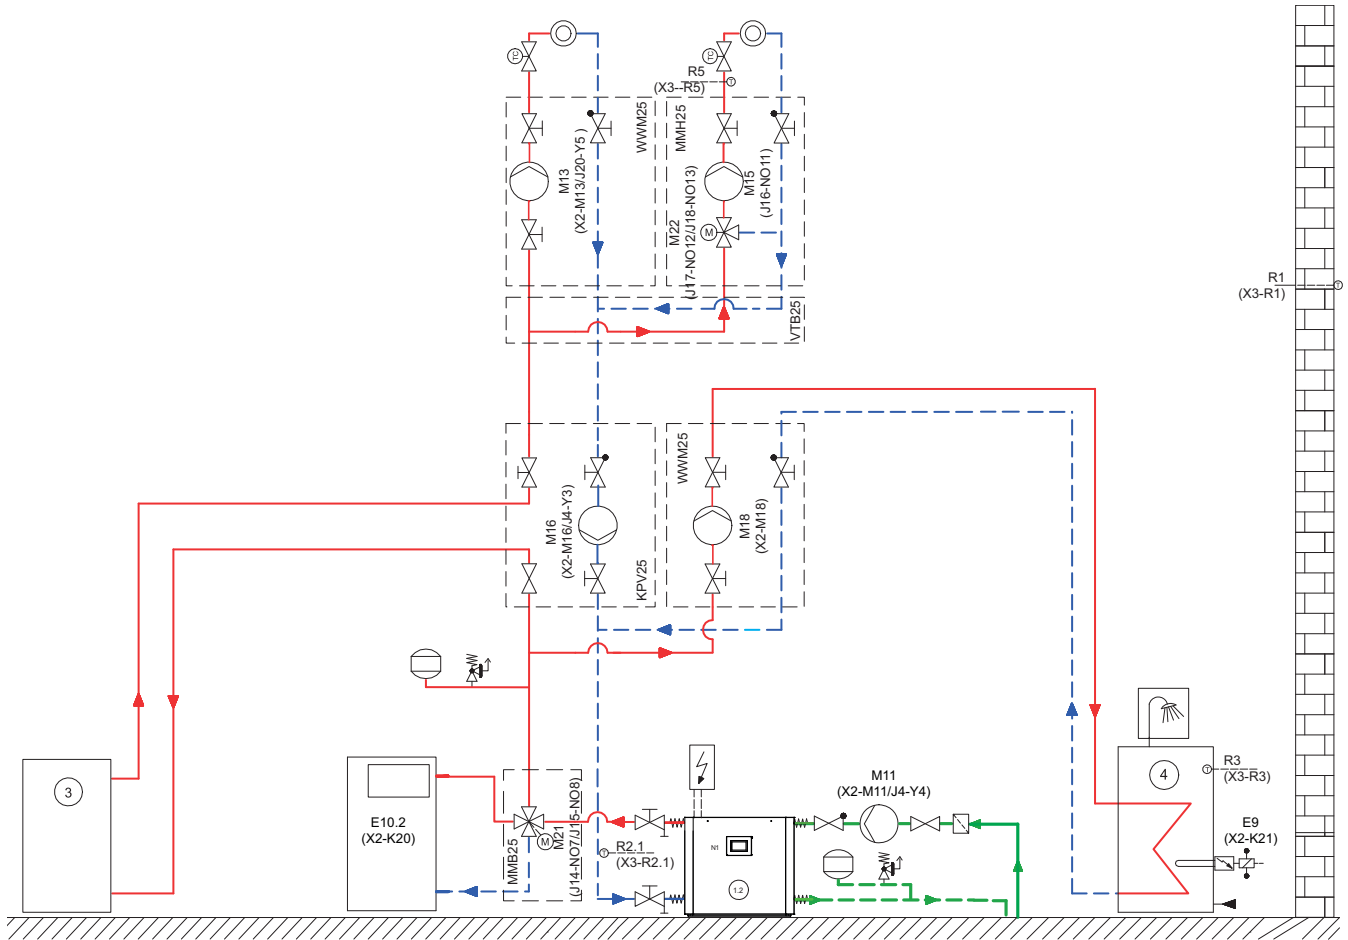

Wasser-Wasser-Wärmepumpe

WI 35TU

hydraulic 1

Glen Dimplex
Deutschland

Dimplex

Zusatzumwälzpumpe
auxiliary circulating pump
circulateur supplémentaire

Pumpe Warmwasser
pump domestic hot water
pompe eau chaude sanitaire

Mischer Hauptkreis
mixer main circuit
mélangeur circuit principal

Teil 3

**Glen
Dimplex**
Deutschland

Dimplex