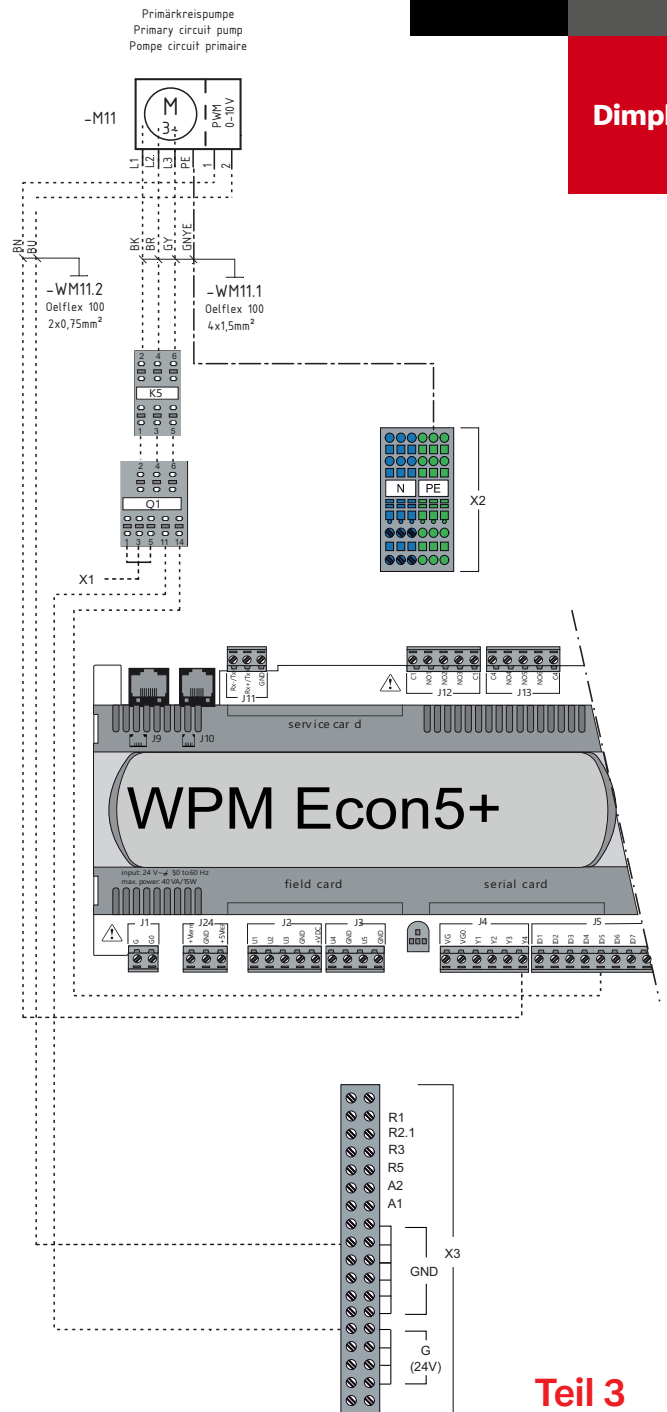

Wasser-Wasser-Wärmepumpe

WI 35TU

hydraulic 1

Glen Dimplex
Deutschland

Dimplex

Zusatzumwälzpumpe
auxiliary circulating pump
circulateur supplémentaire

Pumpe Warmwasser
pump domestic hot water
pompe eau chaude sanitaire

Mischer Hauptkreis
mixer main circuit
mélangeur circuit principal

Teil 3

**Glen
Dimplex**
Deutschland

Dimplex