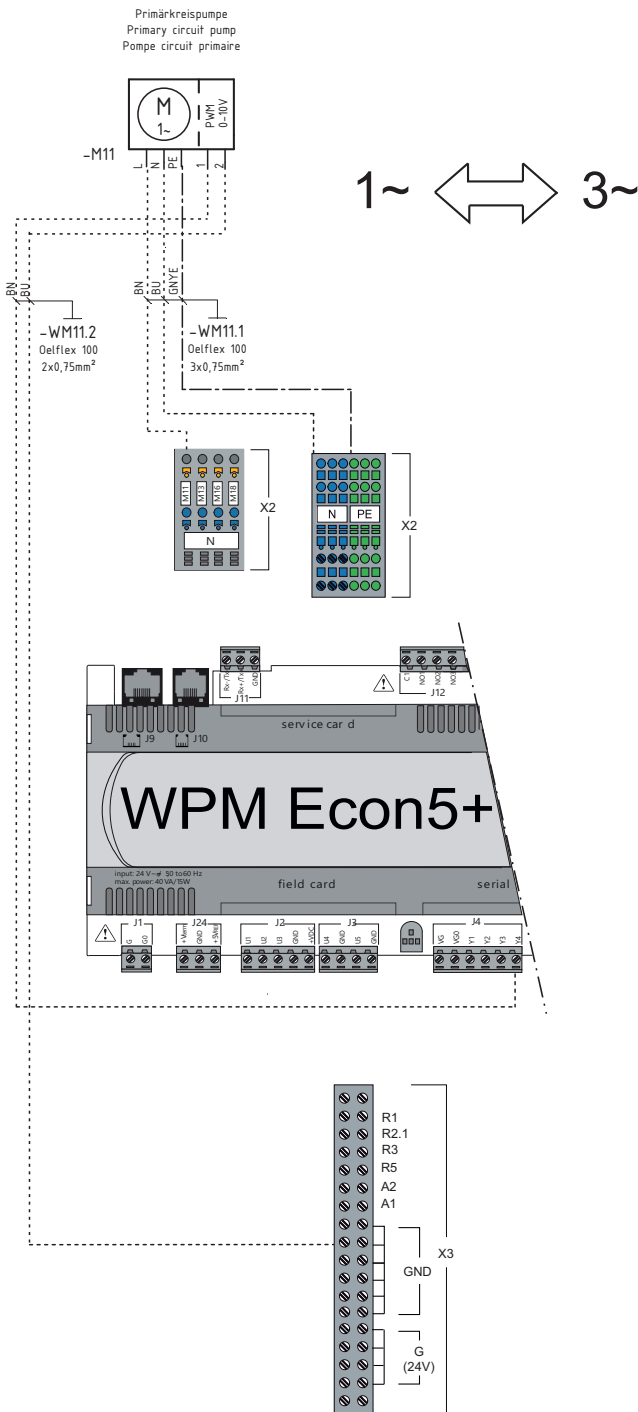

Wasser-Wasser-Wärmepumpe

WI 35TU

hydraulic 1

Glen Dimplex
Deutschland

Dimplex

Zusatzumwälzpumpe
auxiliary circulating pump
circulateur supplémentaire

Pumpe Warmwasser
pump domestic hot water
pompe eau chaude sanitaire

Mischer Hauptkreis
mixer main circuit
mélangeur circuit principal

Teil 3

**Glen
Dimplex**
Deutschland

Dimplex