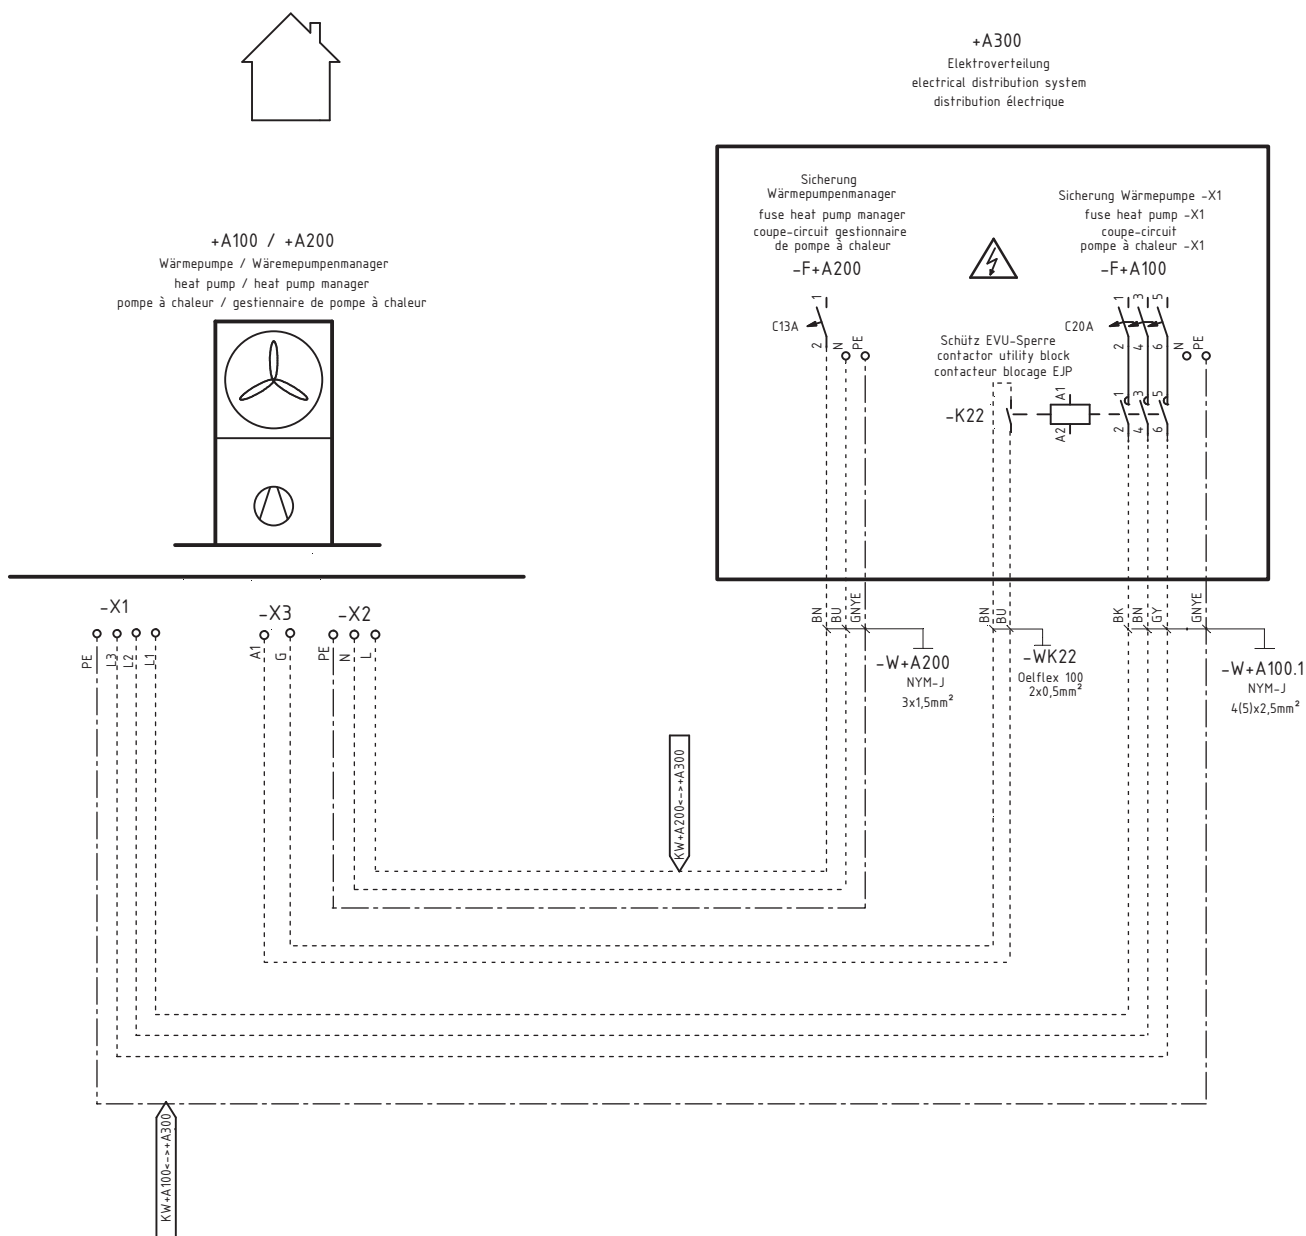

Wasser-Wasser-Wärmepumpe

WI 35TU

hydraulic 1

Glen Dimplex
Deutschland

Dimplex

Zusatzumwälzpumpe
auxiliary circulating pump
circulateur supplémentaire

Pumpe Warmwasser
pump domestic hot water
pompe eau chaude sanitaire

Mischer Hauptkreis
mixer main circuit
mélangeur circuit principal

Teil 3

**Glen
Dimplex**
Deutschland

Dimplex